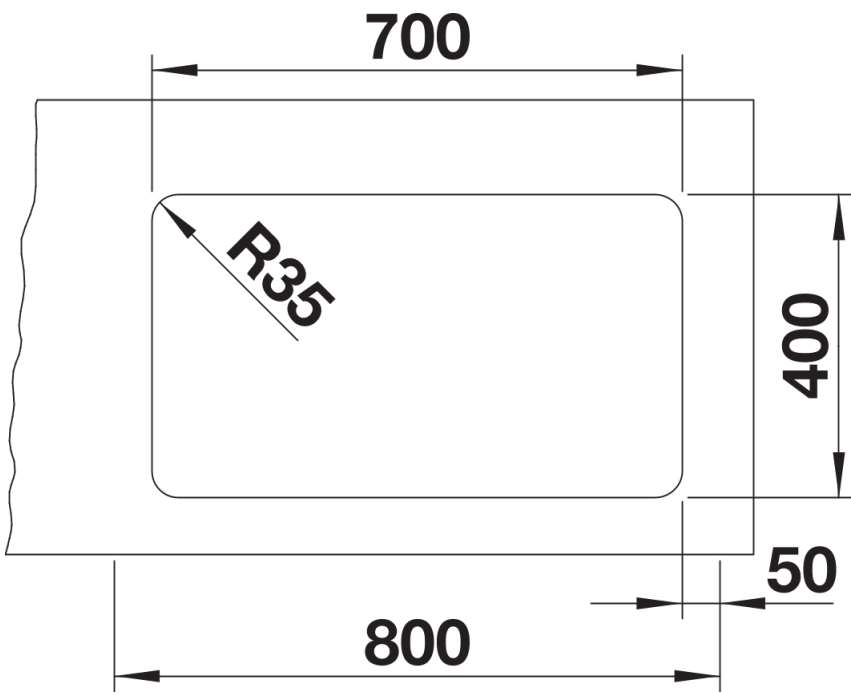

## Lieferumfang

---

- 2 x ETAGON-Schiene aus Edelstahl
- Ablaufgarnitur mit Raumsparrohr
- 3 ½" InFino-Korbventil
- Befestigungsset

234164 - 2 x ETAGON-Schienen

## Details

---

Aufsicht

Ausschnitt

Frontansicht

Seitenansicht