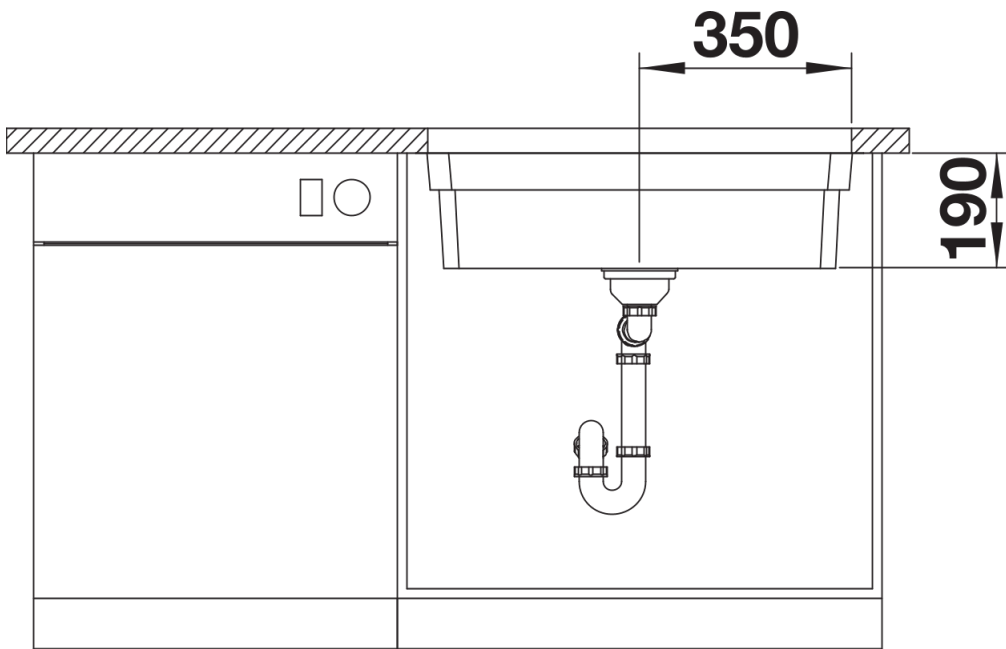

## Lieferumfang

---

- 2 x ETAGON-Schiene aus Edelstahl
- Ablaufgarnitur mit Raumsparrohr
- 3 ½" InFino-Korbventil
- Befestigungsset

234164 - 2 x ETAGON-Schienen

## Details

---

Aufsicht

Ausschnitt

Frontansicht

Seitenansicht