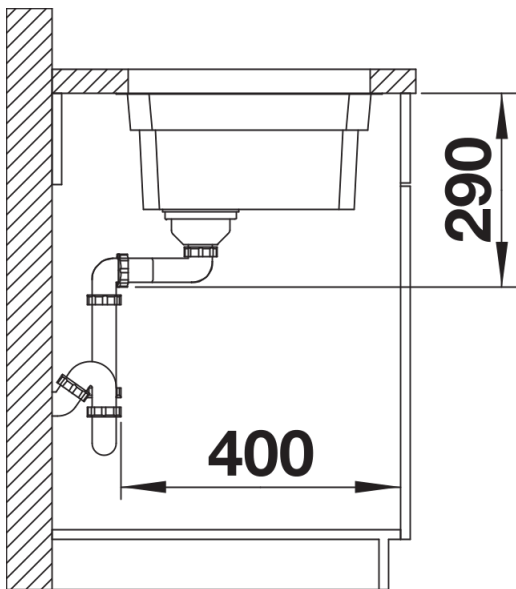

## Lieferumfang

---

- 2 x ETAGON-Schiene aus Edelstahl
- Ablaufgarnitur mit Raumsparrohr
- 3 ½" InFino-Korbventil
- Befestigungsset

234164 - 2 x ETAGON-Schienen

## Details

---

Aufsicht

Ausschnitt

Frontansicht

Seitenansicht