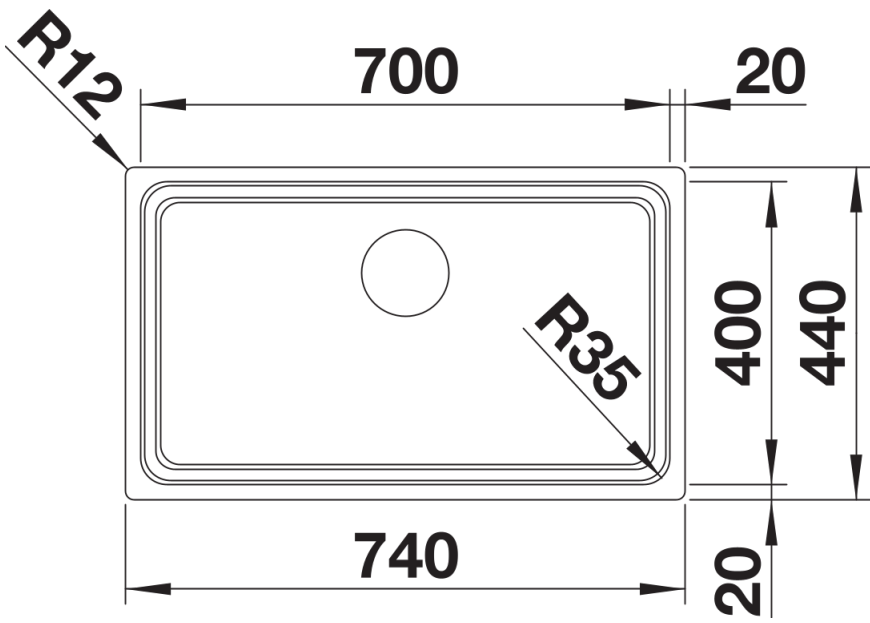

## Lieferumfang

---

- 2 x ETAGON-Schiene aus Edelstahl
- Ablaufgarnitur mit Raumsparrohr
- 3 ½" InFino-Korbventil
- Befestigungsset

234164 - 2 x ETAGON-Schienen

## Details

---

Aufsicht

Ausschnitt

Frontansicht

Seitenansicht