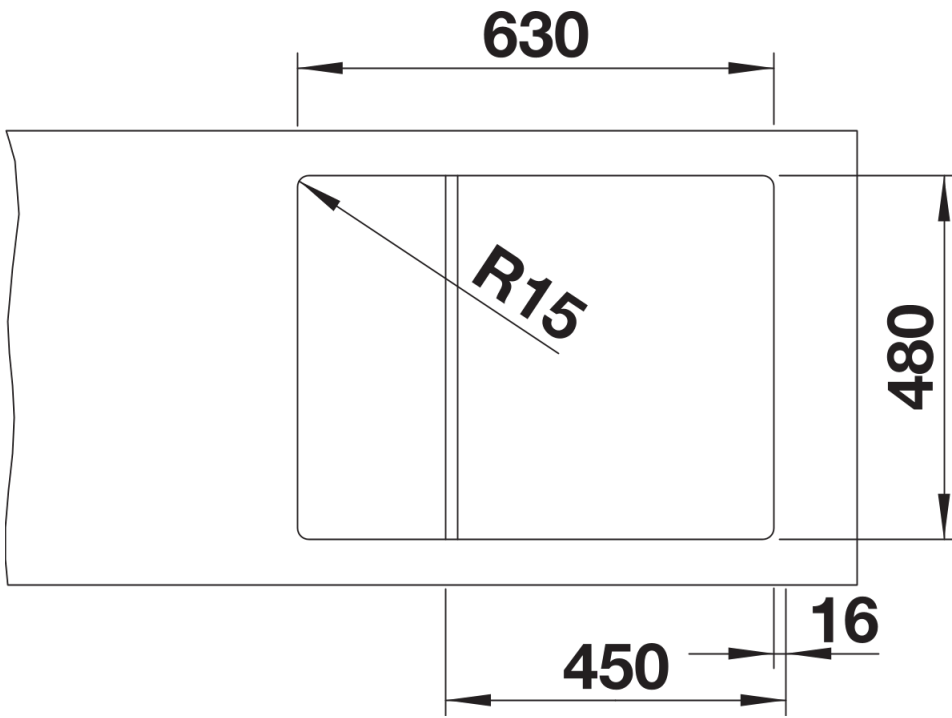

Lieferumfang

- Tropfgitter aus Edelstahl
- Ablaufgarnitur mit Raumsparrohr
- 3 ½" InFino-Korbventil mit integrierter Ablauffernbedienung (Drehknopf)

229234 - Tropfgitter aus Edelstahl

Details

Aufsicht

Ausschnitt

Frontansicht

Seitenansicht