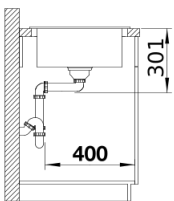

Lieferumfang

- Tropfgitter aus Edelstahl
- Ablaufgarnitur mit Raumsparrohr
- 3 ½" InFino-Korbventil mit integrierter Ablauffernbedienung (Drehknopf)

229234 - Tropfgitter aus Edelstahl

Details

Aufsicht

Ausschnitt

Frontansicht

Seitenansicht