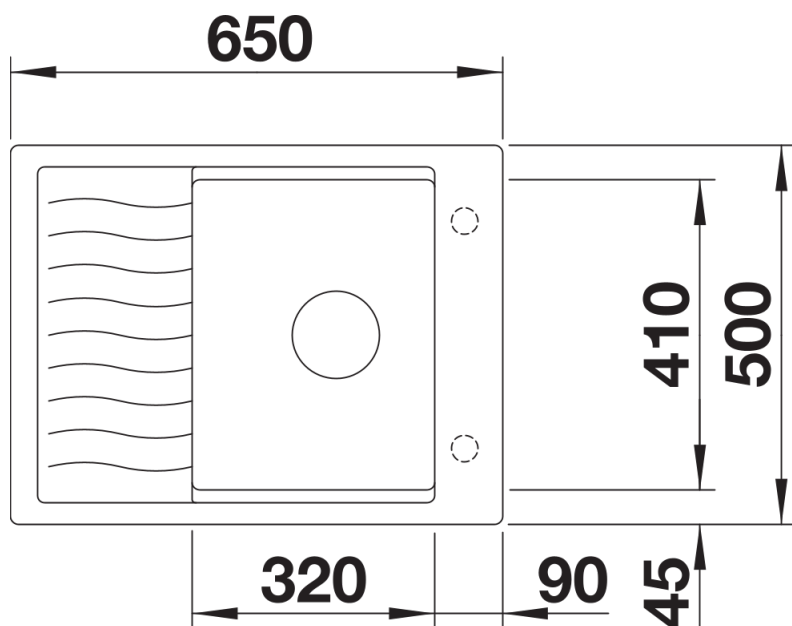

Produktdatenblatt ELON 45 S

Art. Nr. 525879

Vorteil

- Kompakte Einbeckenspüle, besonders für kleine Küchen
- Großes Becken für 45 cm Schrank
- Clever erweiterbare Abtropffläche durch verschiebbares Tropfgitter aus Edelstahl
- Modernes, wellenförmiges Design von Spüle und Zubehör, passend aufeinander abgestimmt
- Multifunktionales Tropfgitter aus Edelstahl im Lieferumfang enthalten
- Hochwertige Ausstattung mit Ablauffernbedienung und Ablaufsystem InFino - elegant integriert und pflegeleicht
- Seitliche Armaturenbank, praktisch auch zum Vorfenstereinbau
- Reversibel einbaubar

Lieferumfang

- Tropfgitter aus Edelstahl
- Ablaufgarnitur mit Raumsparrohr
- 3 ½" InFino-Korbventil mit integrierter Ablauffernbedienung (Drehknopf)

229234 - Tropfgitter aus Edelstahl

Details

Aufsicht

Ausschnitt

Frontansicht

Seitenansicht