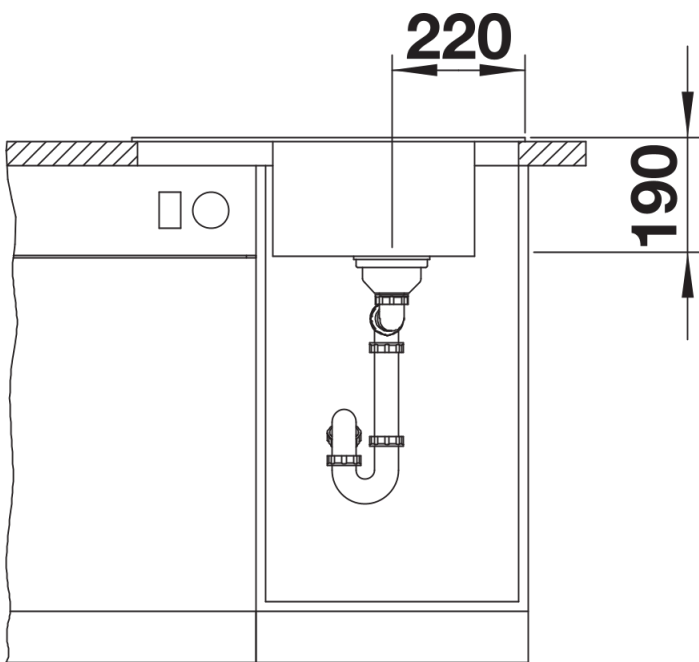

Produktdatenblatt ELON 45 S

Art. Nr. 525879

Vorteil

- Kompakte Einbeckenspüle, besonders für kleine Küchen
- Großes Becken für 45 cm Schrank
- Clever erweiterbare Abtropffläche durch verschiebbares Tropfgitter aus Edelstahl
- Modernes, wellenförmiges Design von Spüle und Zubehör, passend aufeinander abgestimmt
- Multifunktionales Tropfgitter aus Edelstahl im Lieferumfang enthalten
- Hochwertige Ausstattung mit Ablauffernbedienung und Ablaufsystem InFino - elegant integriert und pflegeleicht
- Seitliche Armaturenbank, praktisch auch zum Vorfenstereinbau
- Reversibel einbaubar

Lieferumfang

- Tropfgitter aus Edelstahl
- Ablaufgarnitur mit Raumsparrohr
- 3 ½" InFino-Korbventil mit integrierter Ablauffernbedienung (Drehknopf)

229234 - Tropfgitter aus Edelstahl

Details

Aufsicht

Ausschnitt

Frontansicht

Seitenansicht