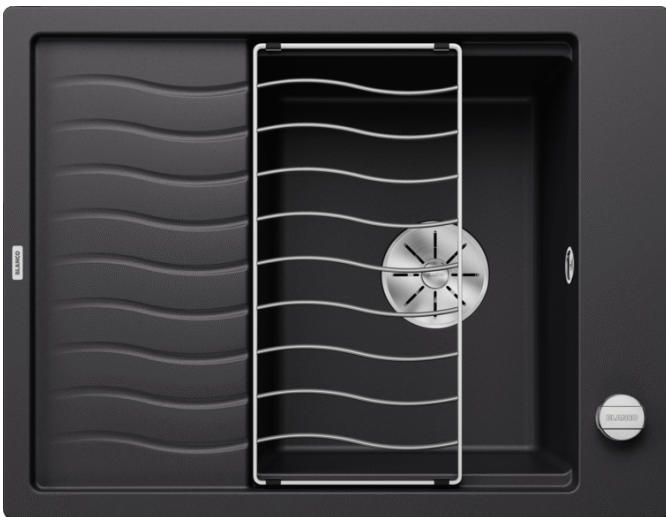

Produktdatenblatt ELON 45 S

Art. Nr. 525879

Vorteil

- Kompakte Einbeckenspüle, besonders für kleine Küchen
- Großes Becken für 45 cm Schrank
- Clever erweiterbare Abtropffläche durch verschiebbares Tropfgitter aus Edelstahl
- Modernes, wellenförmiges Design von Spüle und Zubehör, passend aufeinander abgestimmt
- Multifunktionales Tropfgitter aus Edelstahl im Lieferumfang enthalten
- Hochwertige Ausstattung mit Ablauffernbedienung und Ablaufsystem InFino - elegant integriert und pflegeleicht
- Seitliche Armaturenbank, praktisch auch zum Vorfenstereinbau
- Reversibel einbaubar

Farben

Verfügbare Farben

- schwarz
- anthrazit
- felsgrau
- vulkangrau
- alumetallic
- weiß
- softweiß
- tartufo
- cafe

SILGRANIT schwarz

Planungshinweise

- Bei Unterbau-Montage benötigen Sie spezielle Haltelemente.

Lieferumfang

- Tropfgitter aus Edelstahl
- Ablaufgarnitur mit Raumsparrohr
- 3 ½" InFino-Korbventil mit integrierter Ablauffernbedienung (Drehknopf)

229234 - Tropfgitter aus Edelstahl

Details

Aufsicht

Ausschnitt