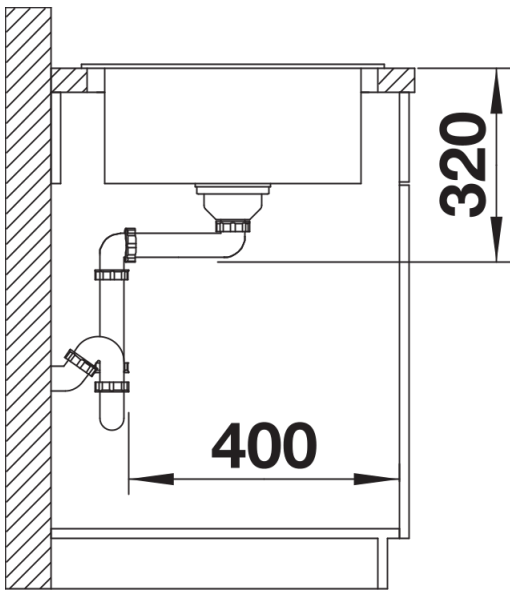

Seitenansicht