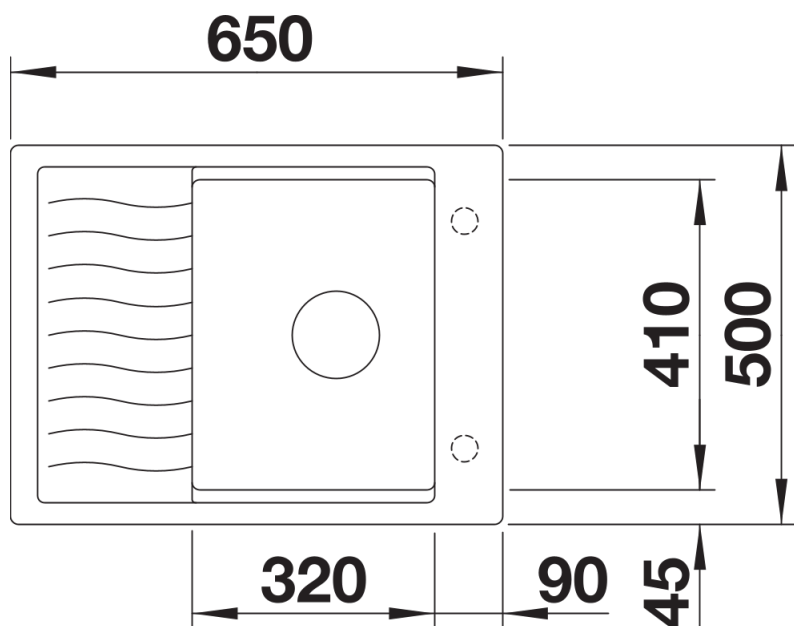

Produktdatenblatt ELON 45 S

Art. Nr. 524814

Vorteil

- Kompakte Einbeckenspüle, besonders für kleine Küchen
- Großes Becken für 45 cm Schrank
- Clever erweiterbare Abtropffläche durch verschiebbares Tropfgitter aus Edelstahl
- Modernes, wellenförmiges Design von Spüle und Zubehör, passend aufeinander abgestimmt
- Multifunktionales Tropfgitter aus Edelstahl im Lieferumfang enthalten
- Hochwertige Ausstattung mit Ablauffernbedienung und Ablaufsystem InFino - elegant integriert und pflegeleicht
- Seitliche Armaturenbank, praktisch auch zum Vorfenstereinbau
- Reversibel einbaubar

Lieferumfang

- Tropfgitter aus Edelstahl
- Ablaufgarnitur mit Raumsparrohr
- 3 ½" InFino-Korbventil mit integrierter Abлаuffernbedienung (Drehknopf)

229234 - Tropfgitter aus Edelstahl

Details

Aufsicht

Ausschnitt

Frontansicht

Seitenansicht