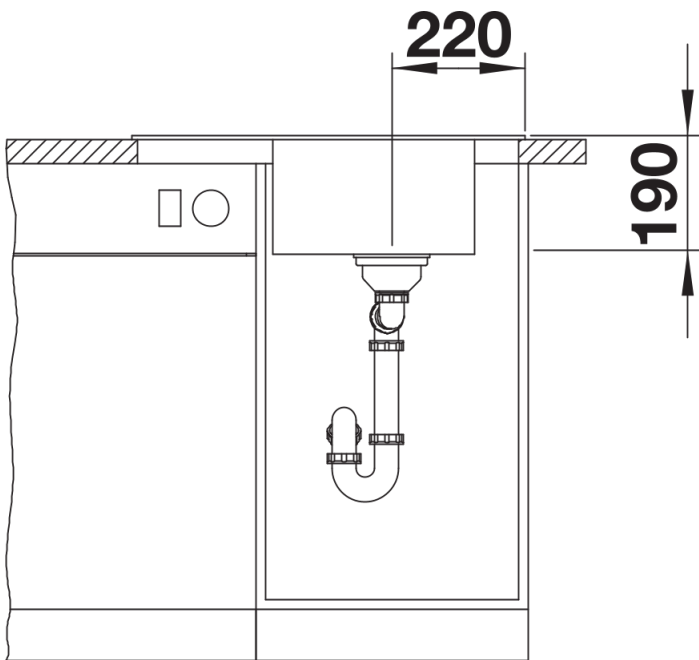

Produktdatenblatt ELON 45 S

Art. Nr. 524814

Vorteil

- Kompakte Einbeckenspüle, besonders für kleine Küchen
- Großes Becken für 45 cm Schrank
- Clever erweiterbare Abtropffläche durch verschiebbares Tropfgitter aus Edelstahl
- Modernes, wellenförmiges Design von Spüle und Zubehör, passend aufeinander abgestimmt
- Multifunktionales Tropfgitter aus Edelstahl im Lieferumfang enthalten
- Hochwertige Ausstattung mit Ablauffernbedienung und Ablaufsystem InFino - elegant integriert und pflegeleicht
- Seitliche Armaturenbank, praktisch auch zum Vorfenstereinbau
- Reversibel einbaubar

Lieferumfang

- Tropfgitter aus Edelstahl
- Ablaufgarnitur mit Raumsparrohr
- 3 ½" InFino-Korbventil mit integrierter Abлаuffernbedienung (Drehknopf)

229234 - Tropfgitter aus Edelstahl

Details

Aufsicht

Ausschnitt

Frontansicht

Seitenansicht