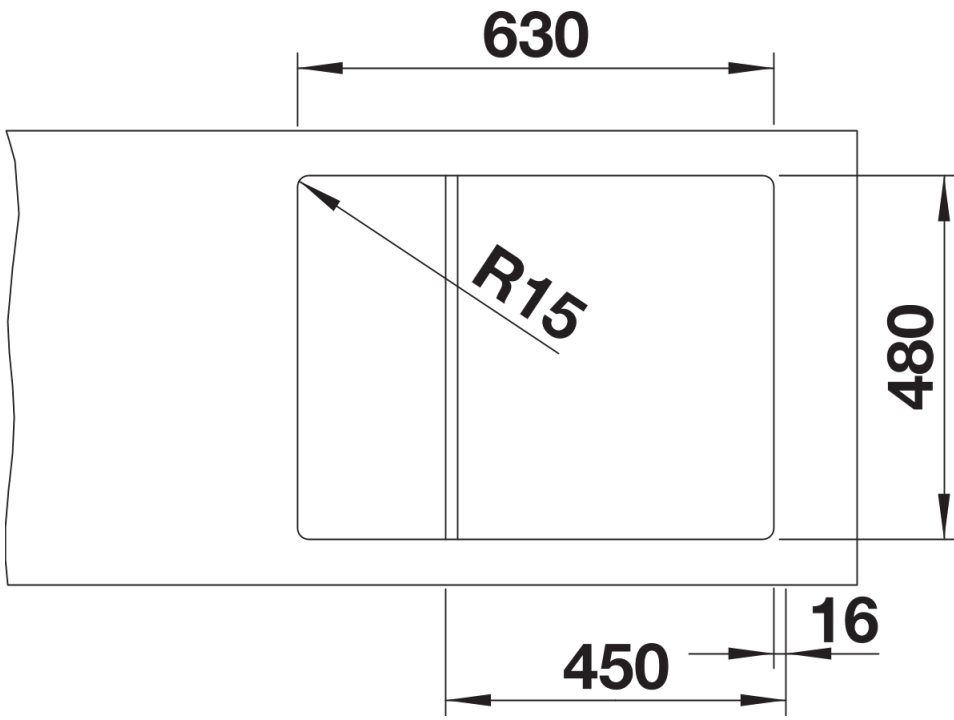

Lieferumfang

- Tropfgitter aus Edelstahl
- Ablaufgarnitur mit Raumsparrohr
- 3 ½" InFino-Korbventil mit integrierter Abлаuffernbedienung (Drehknopf)

229234 - Tropfgitter aus Edelstahl

Details

Aufsicht

Ausschnitt

Frontansicht

Seitenansicht