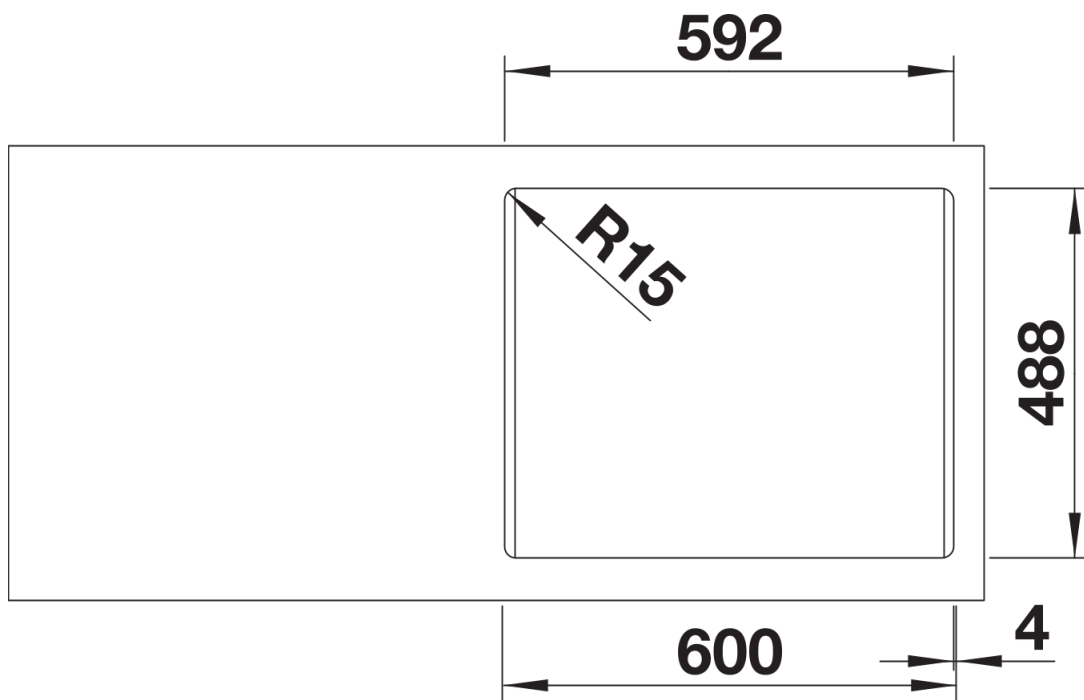

Inklusiv: Zwei Hahnlochbohrungen, Abfluffernbedienung und PuraPlus-Beschichtung.

Ausschnitt-Daten für alle Einbauverfahren finden Sie in unserem Internet-Download

Lieferumfang

- Ablaufgarnitur mit Raumsparrohr
- 3 ½" InFino-Korbventil mit Abfluffernbedienung (Zugknopf)

Details

Aufsicht

Ausschnitt

Frontansicht

Seitenansicht