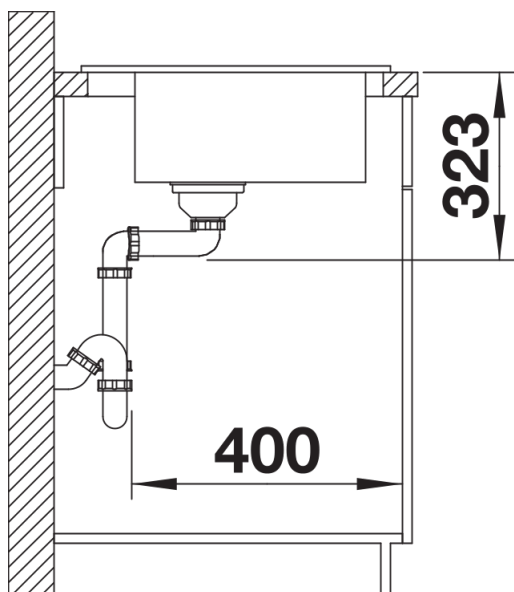

Inklusiv: Zwei Hahnlochbohrungen, Abfluffernbedienung und PuraPlus-Beschichtung.

Ausschnitt-Daten für alle Einbauverfahren finden Sie in unserem Internet-Download

Lieferumfang

- Ablaufgarnitur mit Raumsparrohr
- 3 ½" InFino-Korbventil mit Abfluffernbedienung (Zugknopf)

Details

Aufsicht

Ausschnitt

Frontansicht

Seitenansicht