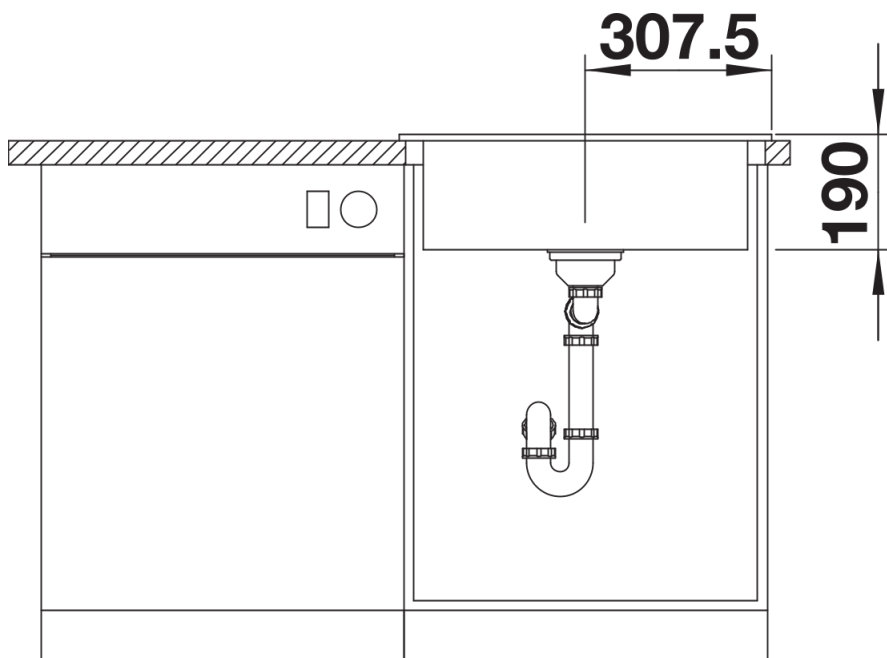

Inklusiv: Zwei Hahnlochbohrungen, Abfluffernbedienung und PuraPlus-Beschichtung.

Ausschnitt-Daten für alle Einbauverfahren finden Sie in unserem Internet-Download

Lieferumfang

- Ablaufgarnitur mit Raumsparrohr
- 3 ½" InFino-Korbventil mit Abfluffernbedienung (Zugknopf)

Details

Aufsicht

Ausschnitt

Frontansicht

Seitenansicht