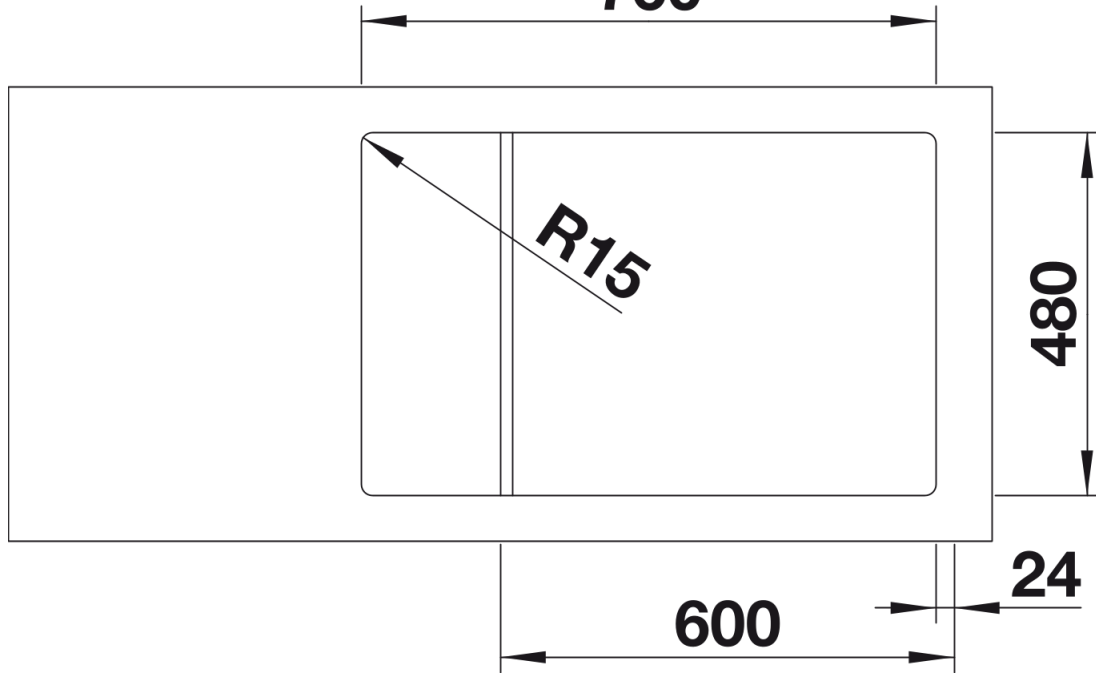

Produktdatenblatt LEMIS XL 6 S-IF Compact

Art. Nr. 525110

Vorteil

- Moderne, klare Gestaltung
- Extragroßes Becken mit maximalem Fassungsvermögen
- Kompakte Abtropffläche
- Eleganter IF-Flachrand für flächenbündigen oder aufliegenden Einbau
- Reversibel einbaubar
- 3 ½" Korbventil
- Mit Abfluffernbedienung

Planungshinweise

- Ausschnitt-Daten für alle Einbauverfahren finden Sie in unserem Internet-Download

Lieferumfang

- Ablaufgarnitur mit Raumsparrohr
- 3 ½" Korbventil mit Abлаuffernbedienung (Drehbetätigung)

Details

Aufsicht

760

Ausschnitt

373

Frontansicht

Seitenansicht