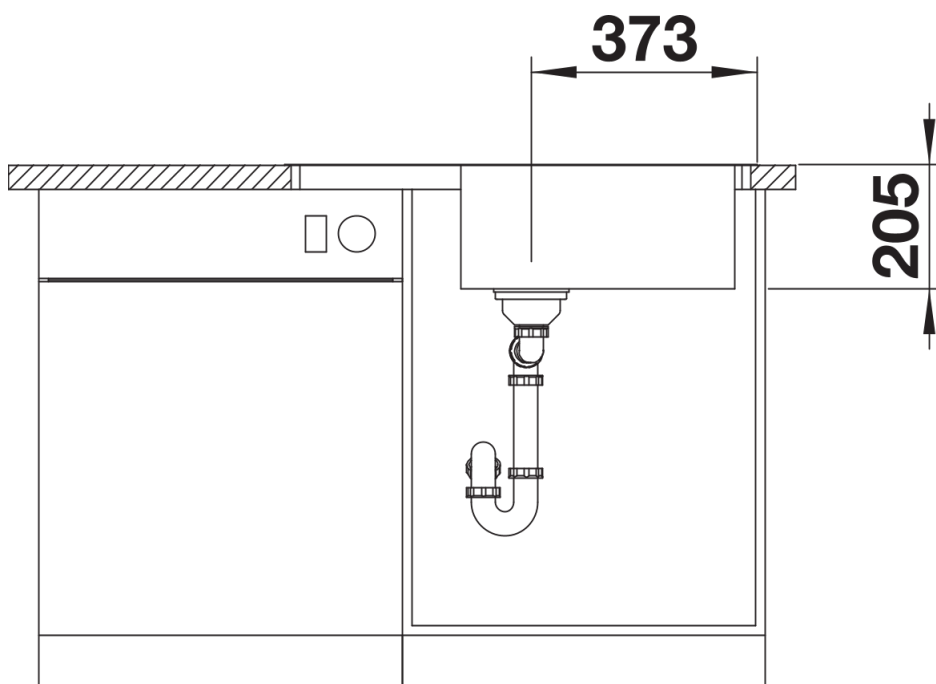

Produktdatenblatt LEMIS XL 6 S-IF Compact

Art. Nr. 525110

Vorteil

- Moderne, klare Gestaltung
- Extragroßes Becken mit maximalem Fassungsvermögen
- Kompakte Abtropffläche
- Eleganter IF-Flachrand für flächenbündigen oder aufliegenden Einbau
- Reversibel einbaubar
- 3 ½" Korbventil
- Mit Abfluffernbedienung

Planungshinweise

- Ausschnitt-Daten für alle Einbauverfahren finden Sie in unserem Internet-Download

Lieferumfang

- Ablaufgarnitur mit Raumsparrohr
- 3 ½" Korbventil mit Abлаuffernbedienung (Drehbetätigung)

Details

Aufsicht

760

Ausschnitt

373

Frontansicht

Seitenansicht