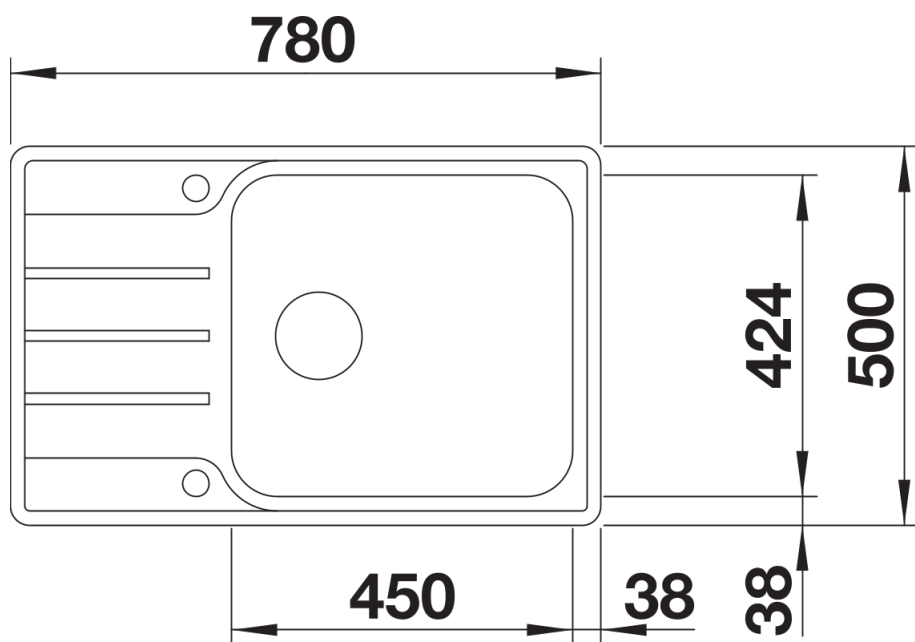

Produktdatenblatt LEMIS XL 6 S-IF Compact

Art. Nr. 525110

Vorteil

- Moderne, klare Gestaltung
- Extragroßes Becken mit maximalem Fassungsvermögen
- Kompakte Abtropffläche
- Eleganter IF-Flachrand für flächenbündigen oder aufliegenden Einbau
- Reversibel einbaubar
- 3 ½" Korbventil
- Mit Abfluffernbedienung

Planungshinweise

- Ausschnitt-Daten für alle Einbauverfahren finden Sie in unserem Internet-Download

Lieferumfang

- Ablaufgarnitur mit Raumsparrohr
- 3 ½" Korbventil mit Abлаuffernbedienung (Drehbetätigung)

Details

Aufsicht

760

Ausschnitt

373

Frontansicht

Seitenansicht