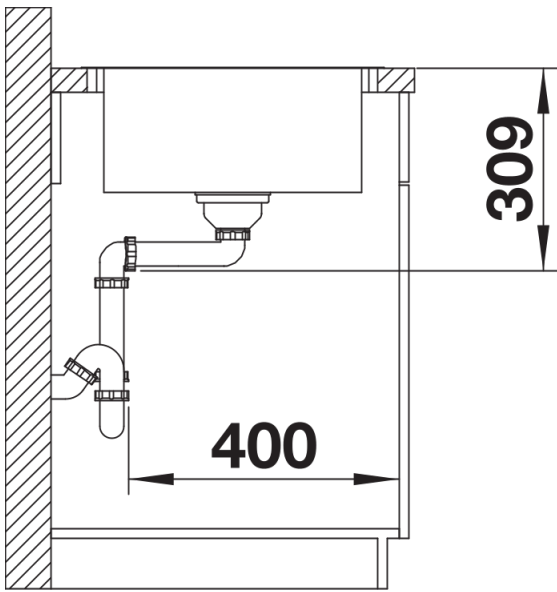

Produktdatenblatt LEMIS XL 6 S-IF Compact

Art. Nr. 525110

Vorteil

- Moderne, klare Gestaltung
- Extragroßes Becken mit maximalem Fassungsvermögen
- Kompakte Abtropffläche
- Eleganter IF-Flachrand für flächenbündigen oder aufliegenden Einbau
- Reversibel einbaubar
- 3 ½" Korbventil
- Mit Abfluffernbedienung

Planungshinweise

- Ausschnitt-Daten für alle Einbauverfahren finden Sie in unserem Internet-Download

Lieferumfang

- Ablaufgarnitur mit Raumsparrohr
- 3 ½" Korbventil mit Abлаuffernbedienung (Drehbetätigung)

Details

Aufsicht

760

Ausschnitt

373

Frontansicht

Seitenansicht