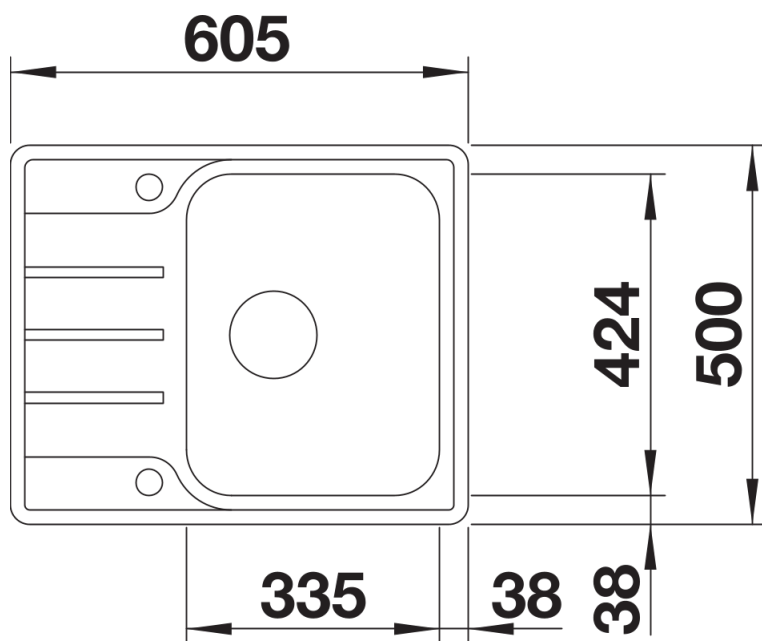

Produktdatenblatt LEMIS 45 S-IF Mini

Art. Nr. 525114

Vorteil

- Moderne, klare Gestaltung
- Großes Beckenvolumen
- Kompakte Abtropffläche
- Eleganter IF-Flachrand für flächenbündigen oder aufliegenden Einbau
- Reversibel einbaubar
- 3 ½" Korbventil
- Mit Abflauffernbedienung

Lieferumfang

- Ablaufgarnitur mit Raumsparrohr
- 3 1/2" Korbventil mit Ablassfernbedienung (Drehbetätigung)

Details

Aufsicht

Ausschnitt

Frontansicht

Seitenansicht