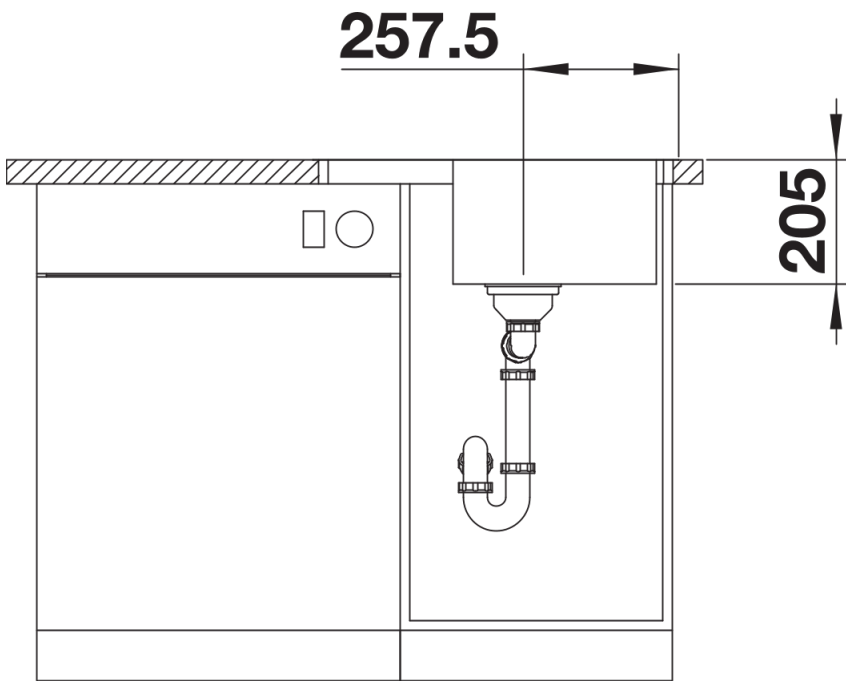

Produktdatenblatt LEMIS 45 S-IF Mini

Art. Nr. 525114

Vorteil

- Moderne, klare Gestaltung
- Großes Beckenvolumen
- Kompakte Abtropffläche
- Eleganter IF-Flachrand für flächenbündigen oder aufliegenden Einbau
- Reversibel einbaubar
- 3 ½" Korbventil
- Mit Abflauffernbedienung

Lieferumfang

- Ablaufgarnitur mit Raumsparrohr
- 3 1/2" Korbventil mit Ablassfernbedienung (Drehbetätigung)

Details

Aufsicht

Ausschnitt

Frontansicht

Seitenansicht