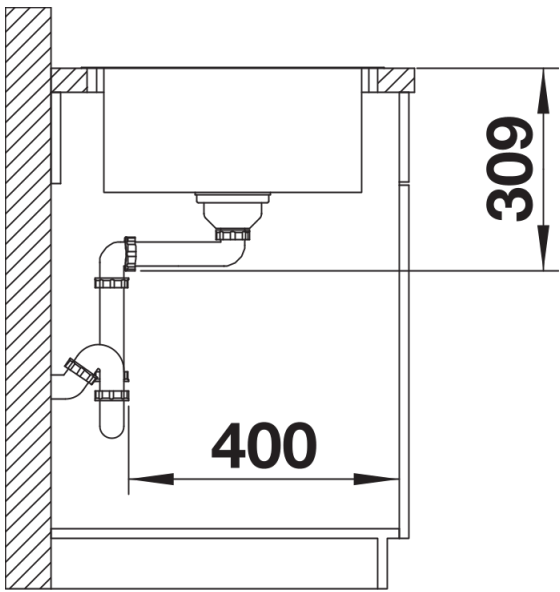

Produktdatenblatt LEMIS 45 S-IF Mini

Art. Nr. 525114

Vorteil

- Moderne, klare Gestaltung
- Großes Beckenvolumen
- Kompakte Abtropffläche
- Eleganter IF-Flachrand für flächenbündigen oder aufliegenden Einbau
- Reversibel einbaubar
- 3 ½" Korbventil
- Mit Abflauffernbedienung

Lieferumfang

- Ablaufgarnitur mit Raumsparrohr
- 3 1/2" Korbventil mit Ablassfernbedienung (Drehbetätigung)

Details

Aufsicht

Ausschnitt

Frontansicht

Seitenansicht