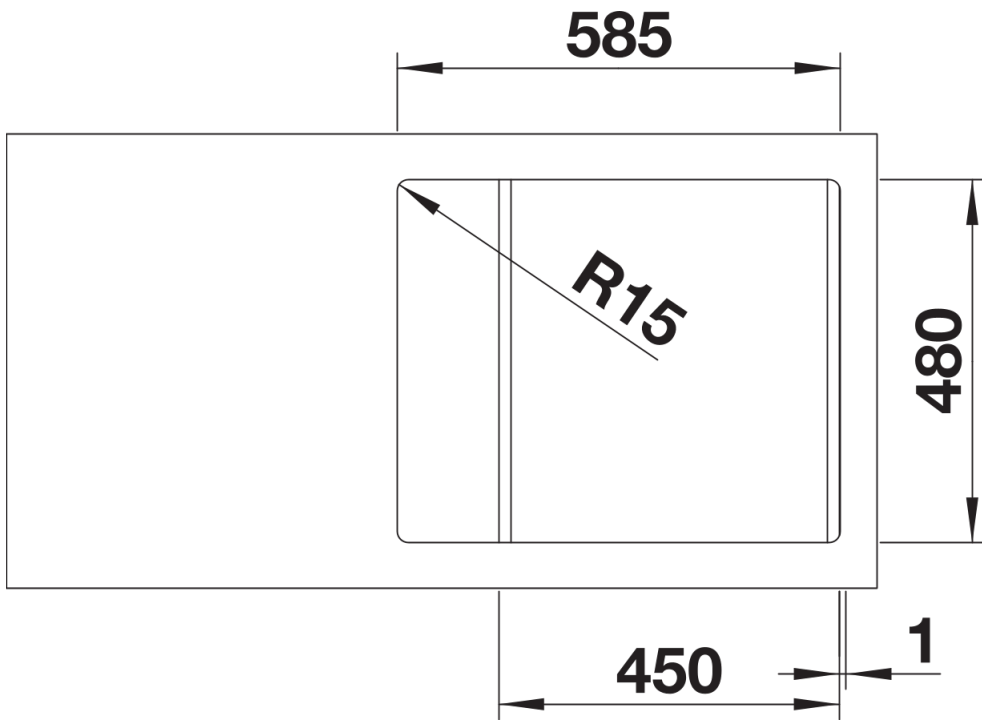

Produktdatenblatt LEMIS 45 S-IF Mini

Art. Nr. 525114

Vorteil

- Moderne, klare Gestaltung
- Großes Beckenvolumen
- Kompakte Abtropffläche
- Eleganter IF-Flachrand für flächenbündigen oder aufliegenden Einbau
- Reversibel einbaubar
- 3 ½" Korbventil
- Mit Abflauffernbedienung

Lieferumfang

- Ablaufgarnitur mit Raumsparrohr
- 3 1/2" Korbventil mit Ablassfernbedienung (Drehbetätigung)

Details

Aufsicht

Ausschnitt

Frontansicht

Seitenansicht