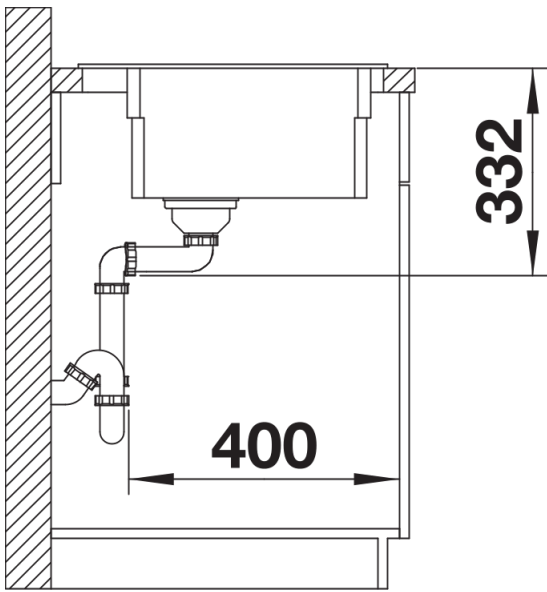

Lieferumfang

- 2 x ETAGON-Schiene aus Edelstahl
- Ablaufgarnitur mit Raumsparrohr
- 3 ½" InFino-Korbventil mit integrierter Abлаuffernbedienung (Zugknopf)

234164 - 2 x ETAGON-Schienen

Details

Aufsicht

Ausschnitt

Frontansicht

Seitenansicht