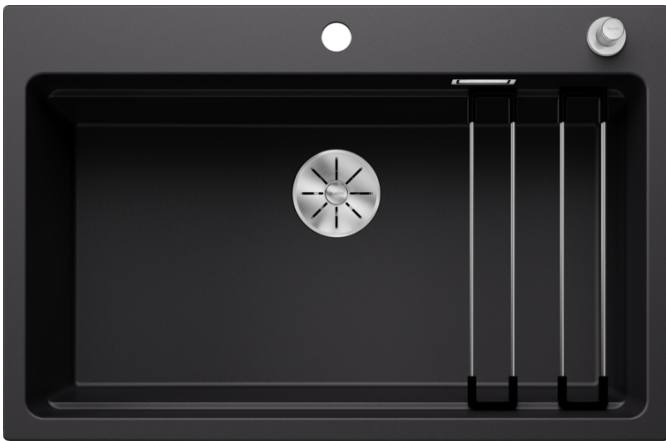

Produktdatenblatt ETAGON 8

Art. Nr. 525892

Vorteil

- Großzügiges Etagenbecken mit der Funktionalität eines Spülcenters
- Integrierte Stufe schafft eine zusätzliche Funktionsebene
- Durchdachtes Systemkonzept mit vielseitig verwendbaren ETAGON-Schienen
- Hochwertige Ausstattung mit Überlauf C-overflow und Ablaufsystem InFino – elegant integriert und pflegeleicht
- Zum Einbau von oben, mit elegantem, flachem Rand und durchgängiger großzügiger Batteriebank

Farben

Verfügbare Farben

schwarz
anthrazit
felsgrau
vulkangrau
weiß
softweiß
tartufo
cafe

SILGRANIT schwarz

Planungshinweise

- Ausschnitt-Daten für alle Einbauverfahren finden Sie in unserem Internet-Download

Lieferumfang

- 2 x ETAGON-Schiene aus Edelstahl
- Ablaufgarnitur mit Raumsparrohr
- 3 ½" InFino-Korbventil mit integrierter Abлаuffernbedienung (Zugknopf)

234164 - 2 x ETAGON-Schienen

Details

Aufsicht

Ausschnitt