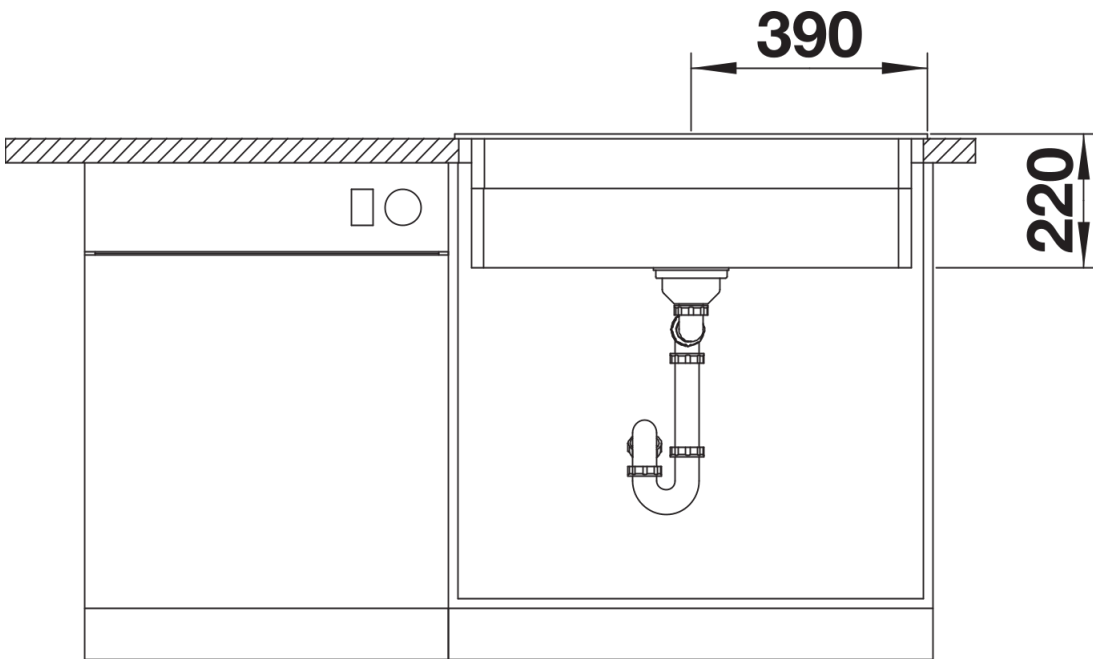

Lieferumfang

- 2 x ETAGON-Schiene aus Edelstahl
- Ablaufgarnitur mit Raumsparrohr
- 3 ½" InFino-Korbventil mit integrierter Abлаuffernbedienung (Zugknopf)

234164 - 2 x ETAGON-Schienen

Details

Aufsicht

Ausschnitt