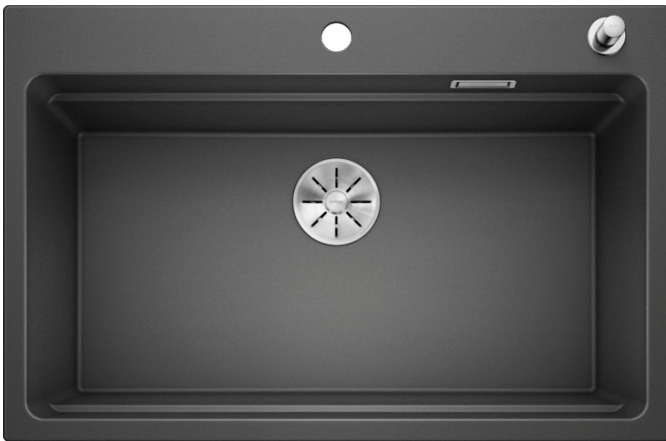

Produktdatenblatt ETAGON 8

Art. Nr. 525177

Vorteil

- Großzügiges Etagenbecken mit der Funktionalität eines Spülcenters
- Integrierte Stufe schafft eine zusätzliche Funktionsebene
- Innovatives Systemkonzept mit vielseitig verwendbaren ETAGON-Schienen
- Hochwertige Ausstattung mit Überlauf C-overflow® und Ablaufsystem InFino® – elegant integriert und besonders pflegeleicht
- Zum Einbau von oben, mit elegantem, flachem Rand und durchgängiger großzügiger Batteriebank

Farben

Verfügbare Farben

anthrazit
felsgrau
alumetallic
perlgrau
weiß
jasmin
tartufo
cafe

SILGRANIT® PuraDur® anthrazit

Lieferumfang

- 2 x ETAGON-Schiene aus Edelstahl, Ablaufgarnitur mit Raumsparrohr, 3 1/2" InFino®-Korbventil mit Ablauffernbedienung (Zugknopf)