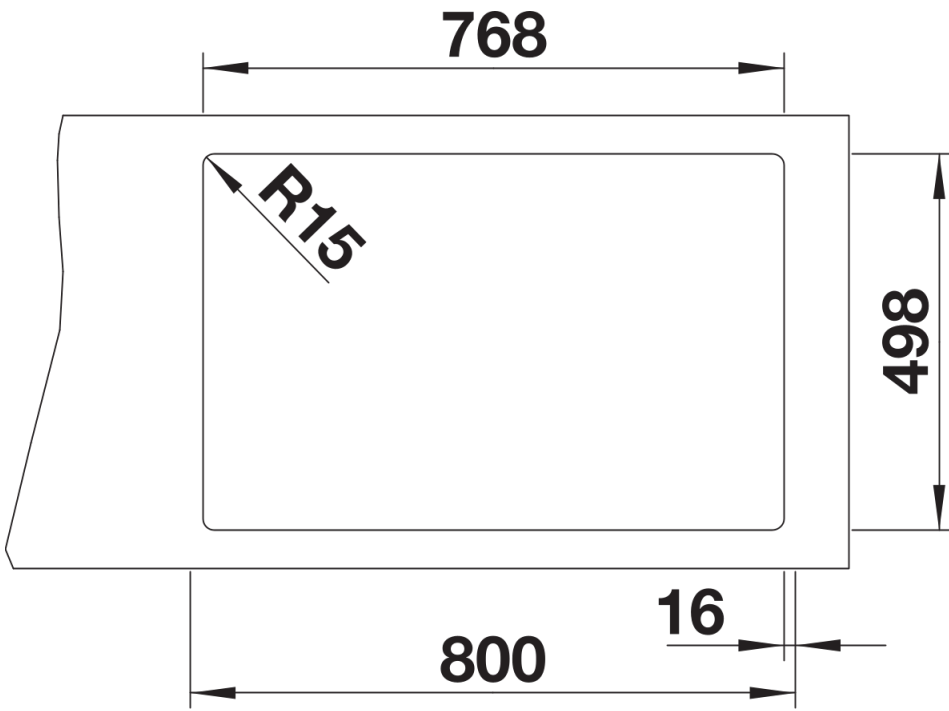

Lieferumfang

- 2 x ETAGON-Schiene aus Edelstahl
- Ablaufgarnitur mit Raumsparrohr
- 3 ½" InFino-Korbventil mit integrierter Abлаuffernbedienung (Zugknopf)

234164 - 2 x ETAGON-Schienen

Details

Aufsicht

Ausschnitt

Frontansicht

Seitenansicht