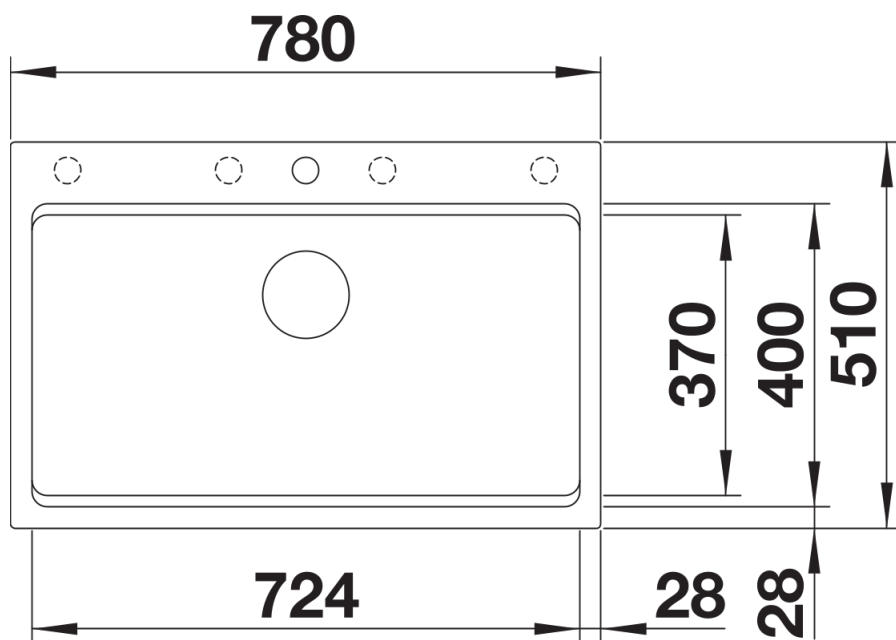

Lieferumfang

- 2 x ETAGON-Schiene aus Edelstahl
- Ablaufgarnitur mit Raumsparrohr
- 3 ½" InFino-Korbventil mit integrierter Abлаuffernbedienung (Zugknopf)

234164 - 2 x ETAGON-Schienen

Details

Aufsicht

Ausschnitt

Frontansicht

Seitenansicht