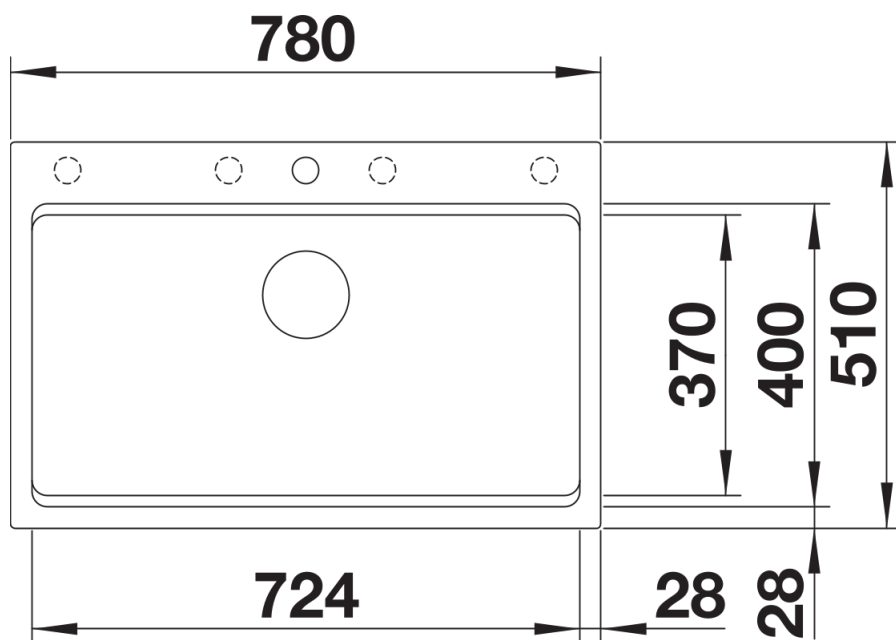

## Planungshinweise

---

- Ausschnitt-Daten für alle Einbauverfahren finden Sie in unserem Internet-Download

## Lieferumfang

---

- 2 x ETAGON-Schiene aus Edelstahl
- Ablaufgarnitur mit Raumsparrohr
- 3 ½" InFino-Korbventil mit integrierter Abлаuffernbedienung (Zugknopf)

234164 - 2 x ETAGON-Schienen

## Details

---

Aufsicht

Ausschnitt

Frontansicht

Seitenansicht