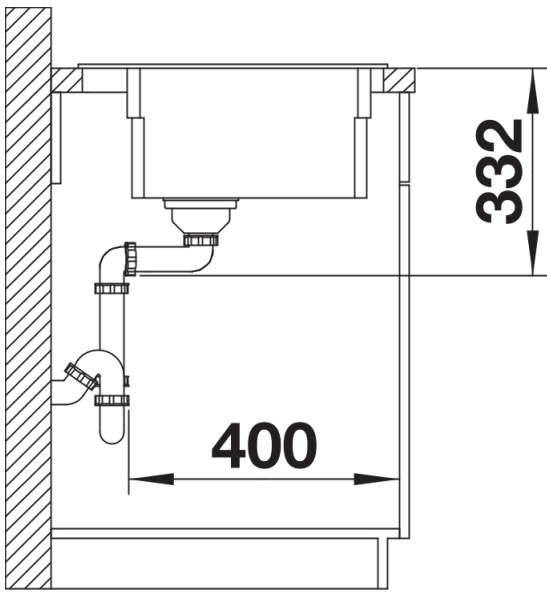

## Lieferumfang

---

- 2 x ETAGON-Schiene aus Edelstahl
- Ablaufgarnitur mit Raumsparrohr
- 3 ½" InFino-Korbventil mit integrierter Abлаuffernbedienung (Zugknopf)

234164 - 2 x ETAGON-Schienen

## Details

---

Aufsicht

Ausschnitt

Frontansicht

Seitenansicht