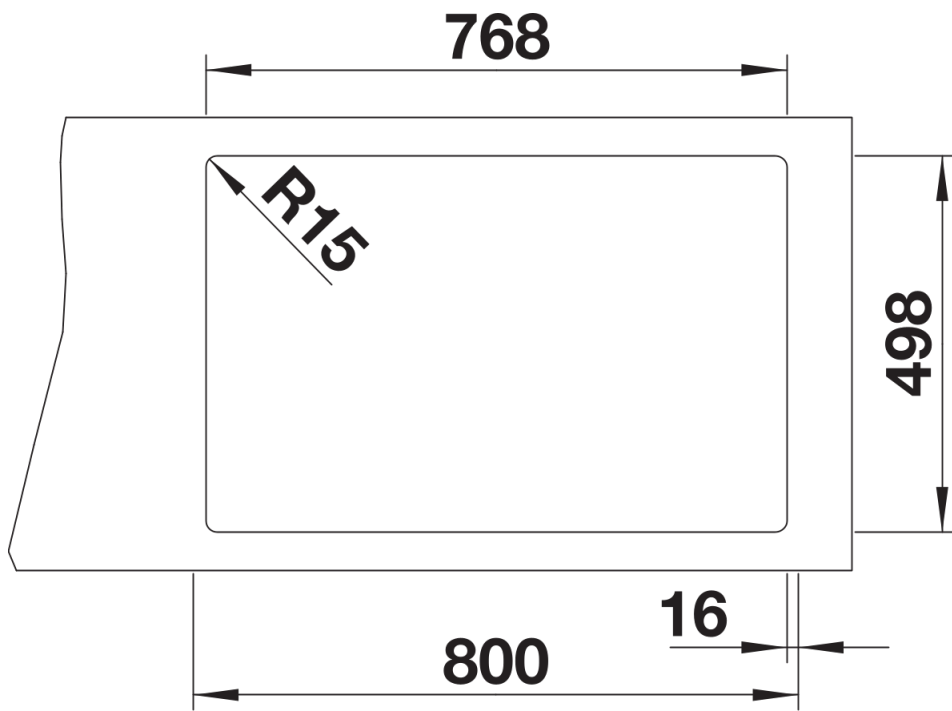

## Planungshinweise

---

- Ausschnitt-Daten für alle Einbauverfahren finden Sie in unserem Internet-Download

## Lieferumfang

---

- 2 x ETAGON-Schiene aus Edelstahl
- Ablaufgarnitur mit Raumsparrohr
- 3 ½" InFino-Korbventil mit integrierter Abлаuffernbedienung (Zugknopf)

234164 - 2 x ETAGON-Schienen

## Details

---

Aufsicht

Ausschnitt

Frontansicht

Seitenansicht