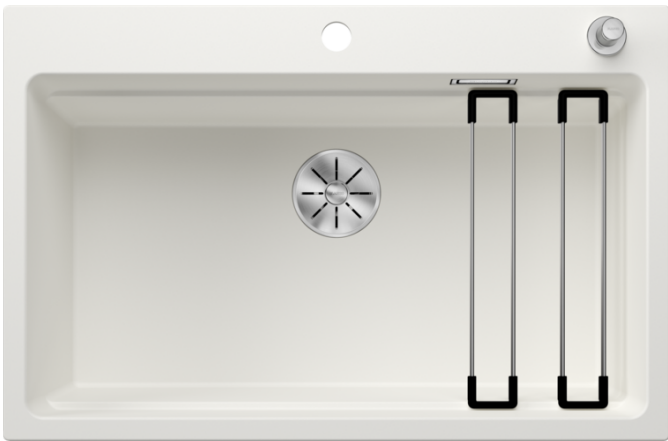

Verfügbare Farben

schwarz
anthrazit
felsgrau
vulkangrau
weiß
softweiß
tartufo
cafe

SILGRANIT weiß