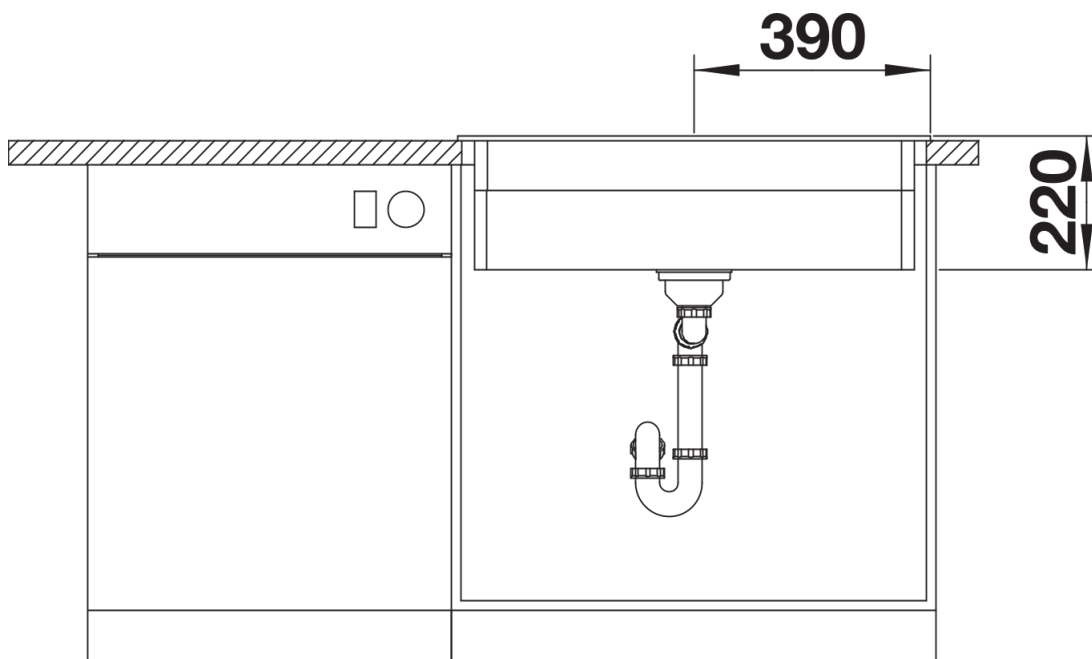

## Lieferumfang

---

- 2 x ETAGON-Schiene aus Edelstahl
- Ablaufgarnitur mit Raumsparrohr
- 3 ½" InFino-Korbventil mit integrierter Abлаuffernbedienung (Zugknopf)

234164 - 2 x ETAGON-Schienen

## Details

---

Aufsicht

Ausschnitt

Frontansicht

Seitenansicht