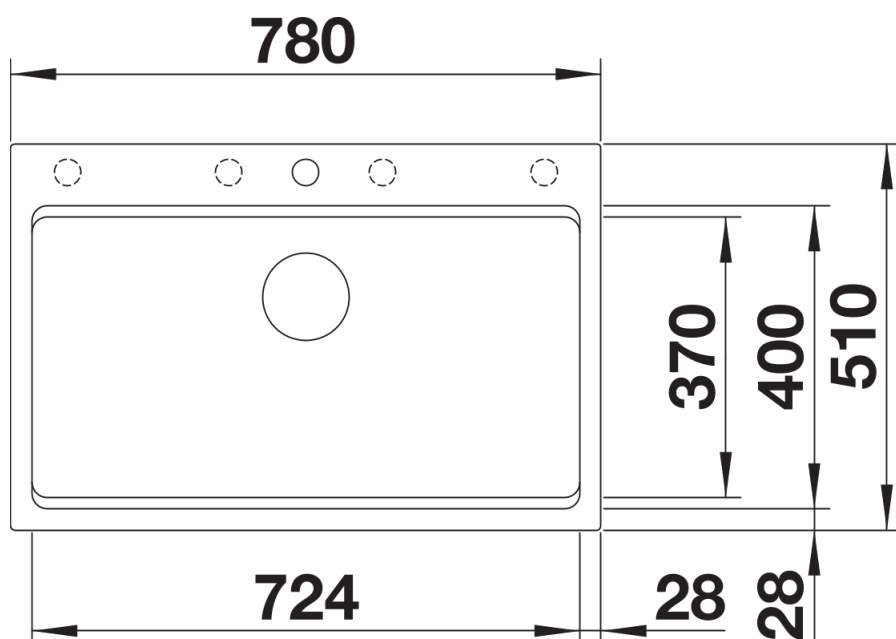

Lieferumfang

- 2 x ETAGON-Schiene aus Edelstahl
- Ablaufgarnitur mit Raumsparrohr
- 3 ½" InFino-Korbventil mit integrierter Abлаuffernbedienung (Zugknopf)

234164 - Set ETAGON Schienen SILGRANIT und Edelstahl

Details

Aufsicht

Ausschnitt

Frontansicht

Seitenansicht