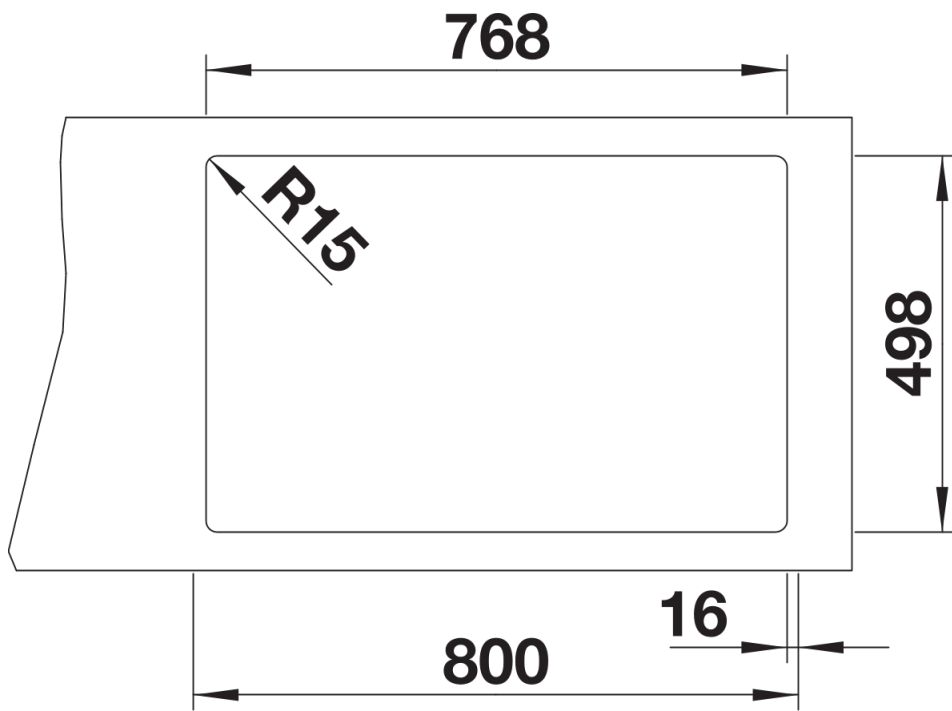

Lieferumfang

- 2 x ETAGON-Schiene aus Edelstahl
- Ablaufgarnitur mit Raumsparrohr
- 3 ½" InFino-Korbventil mit integrierter Abлаuffernbedienung (Zugknopf)

234164 - Set ETAGON Schienen SILGRANIT und Edelstahl

Details

Aufsicht

Ausschnitt

Frontansicht

Seitenansicht