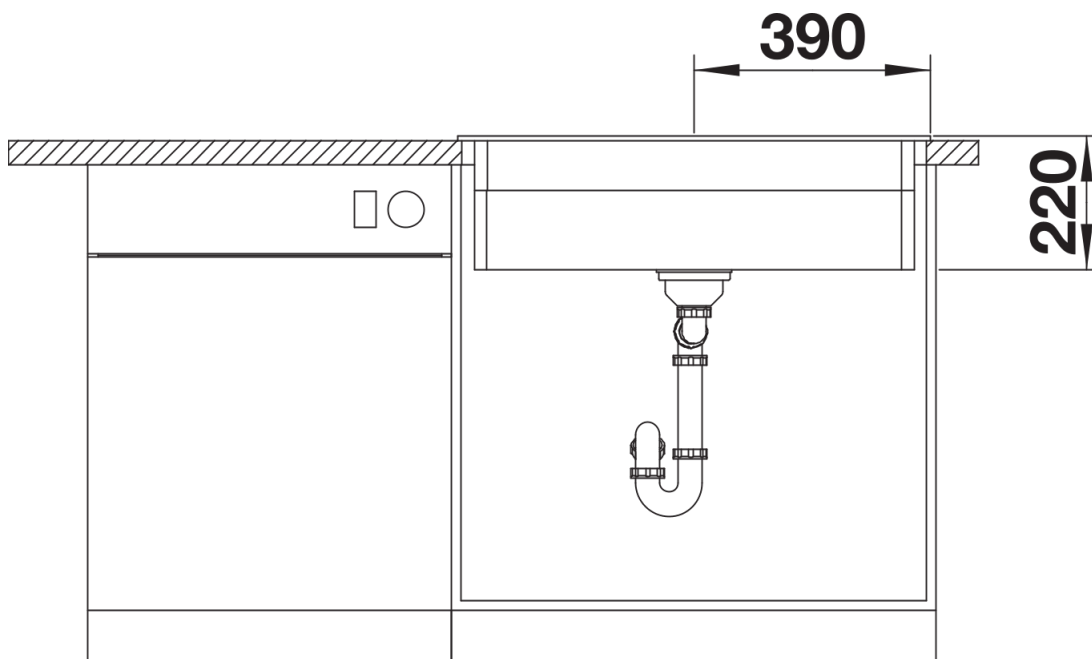

Lieferumfang

- 2 x ETAGON-Schiene aus Edelstahl
- Ablaufgarnitur mit Raumsparrohr
- 3 ½" InFino-Korbventil mit integrierter Abлаuffernbedienung (Zugknopf)

234164 - Set ETAGON Schienen SILGRANIT und Edelstahl

Details

Aufsicht

Ausschnitt

Frontansicht

Seitenansicht