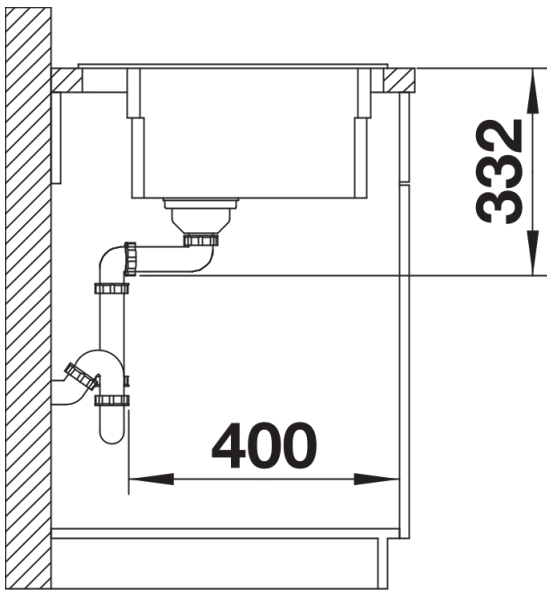

Lieferumfang

- 2 x ETAGON-Schiene aus Edelstahl
- Ablaufgarnitur mit Raumsparrohr
- 3 ½" InFino-Korbventil mit integrierter Abлаuffernbedienung (Zugknopf)

234164 - Set ETAGON Schienen SILGRANIT und Edelstahl

Details

Aufsicht

Ausschnitt

Frontansicht

Seitenansicht