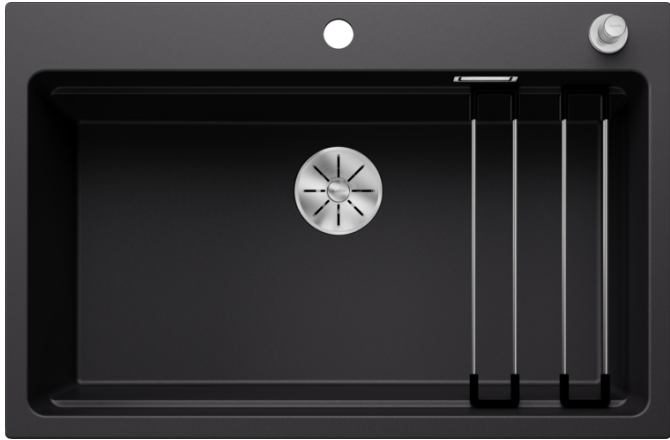

Produktdatenblatt ETAGON 8

Art. Nr. 525892

Vorteil

- Großzügiges Etagenbecken mit der Funktionalität eines Spülcenters
- Integrierte Stufe schafft eine zusätzliche Funktionsebene
- Durchdachtes Systemkonzept mit vielseitig verwendbaren ETAGON-Schienen
- Hochwertige Ausstattung mit Überlauf C-overflow und Ablaufsystem InFino – elegant integriert und pflegeleicht
- Zum Einbau von oben, mit elegantem, flachem Rand und durchgängiger großzügiger Batteriebank

Farben

Verfügbare Farben

schwarz
anthrazit
felsgrau
vulkangrau
weiß
softweiß
tartufo
cafe

SILGRANIT schwarz

Planungshinweise

- Ausschnitt-Daten für alle Einbauverfahren finden Sie in unserem Internet-Download

Lieferumfang

- 2 x ETAGON-Schiene aus Edelstahl
- Ablaufgarnitur mit Raumsparrohr
- 3 ½" InFino-Korbventil mit integrierter Abлаuffernbedienung (Zugknopf)

234164 - Set ETAGON Schienen SILGRANIT und Edelstahl