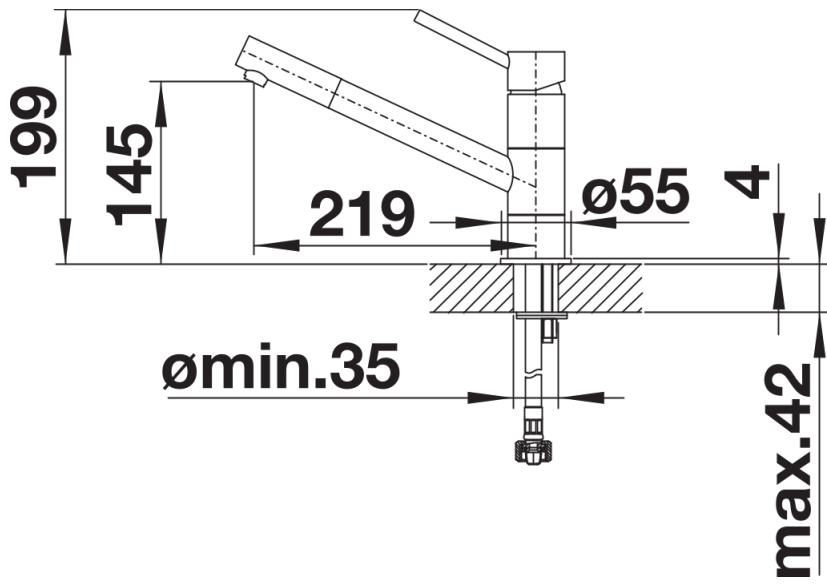

Produktdatenblatt KANO

Art. Nr. 526175

Vorteil

- Schlanke Armatur in ästhetischem Design
- Besonders für kompakte Spülen geeignet
- Erweiterter Aktionsradius durch 360° schwenkbaren Auslauf
- Color-Ausführung in perfekter Abstimmung zu farbigen Spülen und Becken aus SILGRANIT

- Auslauf schwenkbar 360°
- Hahnlochbohrung mit \varnothing 35 mm erforderlich
- Kartusche mit keramischen Dichtungen
- Flexible Anschlusschläuche mit 350 mm Länge und $\frac{3}{8}$ " Mutter für besonders leichte und sichere Montage
- Patentierter Strahlregler für deutlich geringere Verkalkung
- Stabilisierungsplatte zur Erhöhung der Standfestigkeit der Küchenarmatur bei Einbau in Spülen aus Edelstahl

Details

Schwenkbereich

Seitenansicht