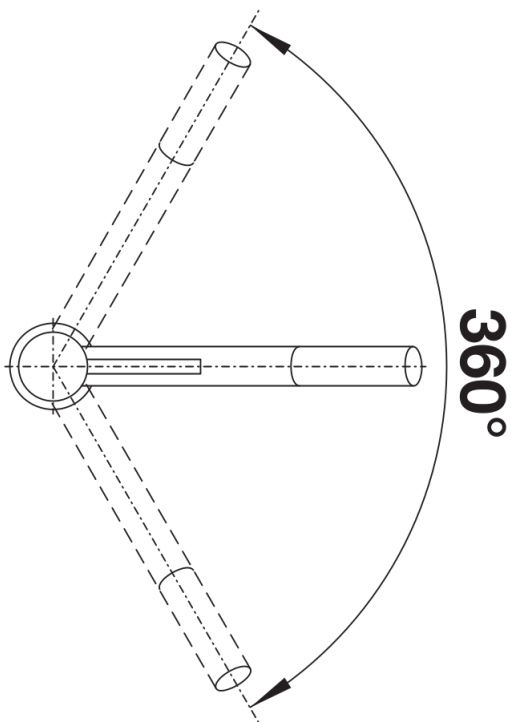

Produktdatenblatt KANO

Art. Nr. 526175

Vorteil

- Schlanke Armatur in ästhetischem Design
- Besonders für kompakte Spülen geeignet
- Erweiterter Aktionsradius durch 360° schwenkbaren Auslauf
- Color-Ausführung in perfekter Abstimmung zu farbigen Spülen und Becken aus SILGRANIT

- Auslauf schwenkbar 360°
- Hahnlochbohrung mit \varnothing 35 mm erforderlich
- Kartusche mit keramischen Dichtungen
- Flexible Anschlusschläuche mit 350 mm Länge und $\frac{3}{8}$ " Mutter für besonders leichte und sichere Montage
- Patentierter Strahlregler für deutlich geringere Verkalkung
- Stabilisierungsplatte zur Erhöhung der Standfestigkeit der Küchenarmatur bei Einbau in Spülen aus Edelstahl

Details

Schwenkbereich

Seitenansicht