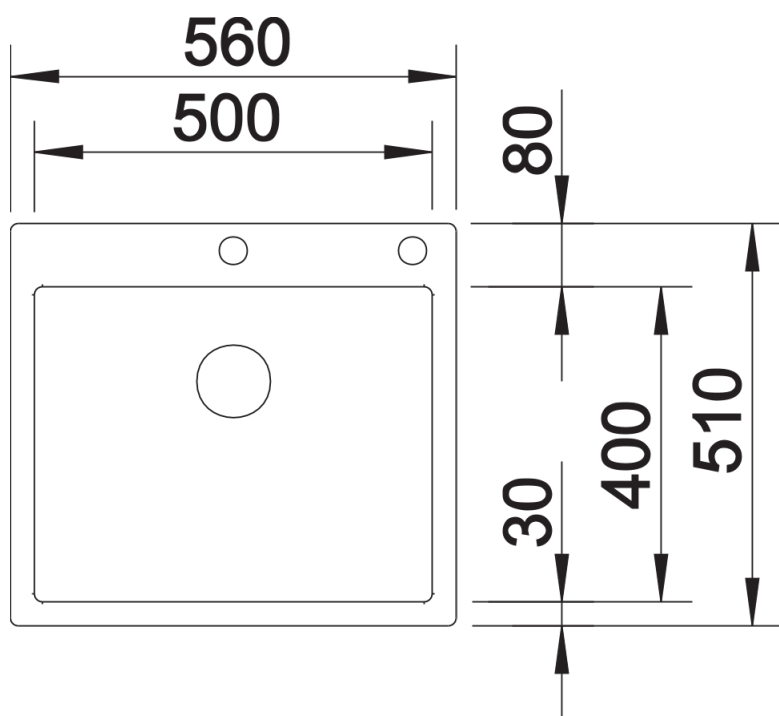

Lieferumfang

- Ablaufgarnitur mit Raumsparrohr, 3 ½" InFino-Korbventil mit Abblauffernbedienung (PushControl), Befestigungsset

Details

Aufsicht