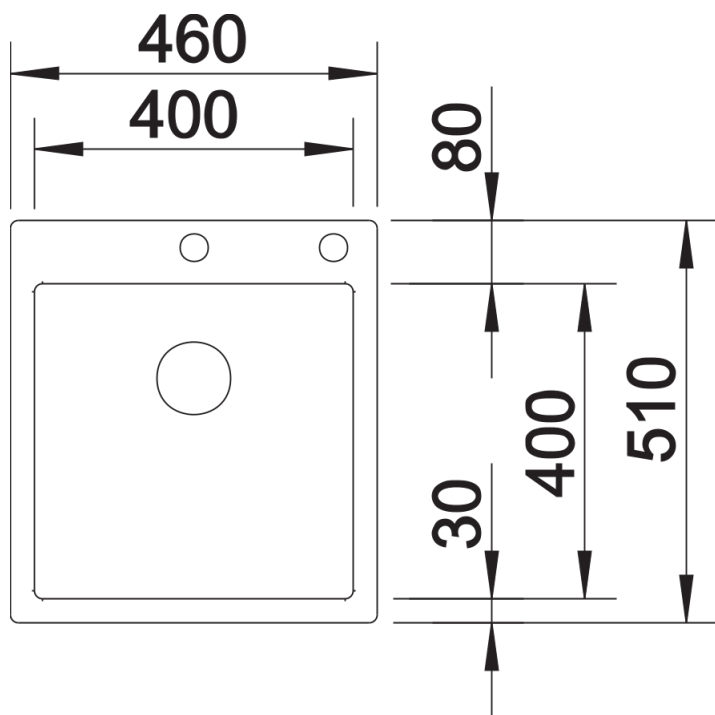

Produktdatenblatt CLARON 400-IF/A Durinox

Art. Nr. 523392

Vorteil

- Elegant-pures Design mit prägnanten Eckradien von 10 mm
- Samt-matte Optik mit homogener Oberflächenstruktur und angenehm warmer Haptik
- Smarte Oberfläche: extrem widerstandsfähig gegenüber Kratzern
- Mit verdecktem Überlauf C-overflow in Durinox-Oberfläche
- Ablaufsystem InFino mit der flachen und intuitiven Ablauffernbedienung PushControl
- Zusätzliche Stabilität der Armaturenbank dank aufwändiger Stabilisierungstechnik

Lieferumfang

- Ablaufgarnitur mit Raumsparrohr
- 3 ½" InFino-Korbventil mit Abлаuffernbedienung (PushControl)
- Befestigungsset

Details

Aufsicht