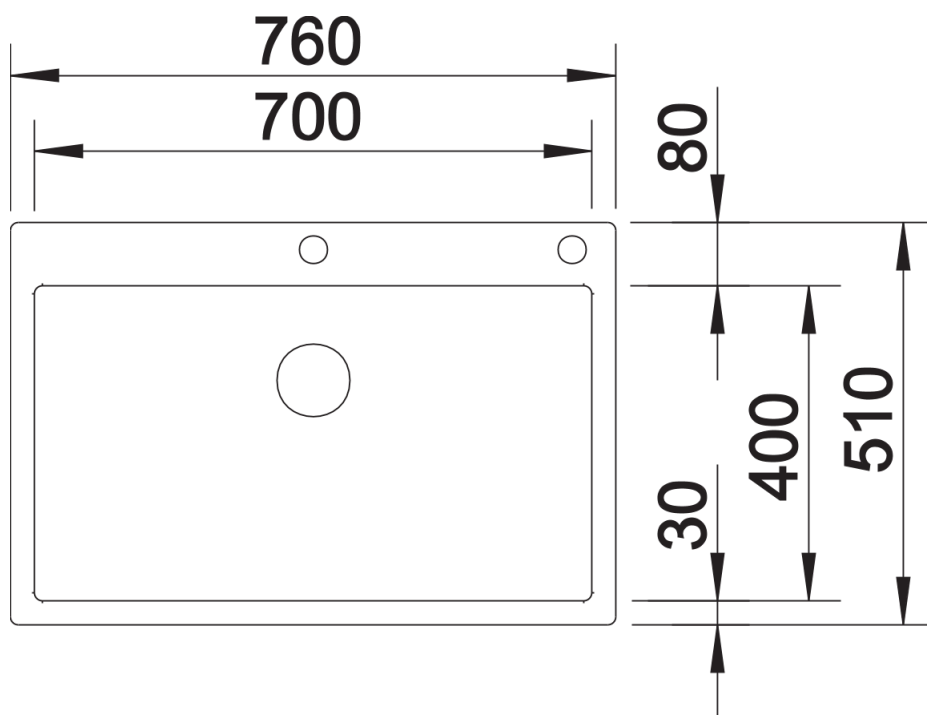

Lieferumfang

- Ablaufgarnitur mit Raumsparrohr
- 3 1/2" InFino-Korbventil mit Abfluffernbedienung (PushControl)
- Befestigungsset

Details

Aufsicht