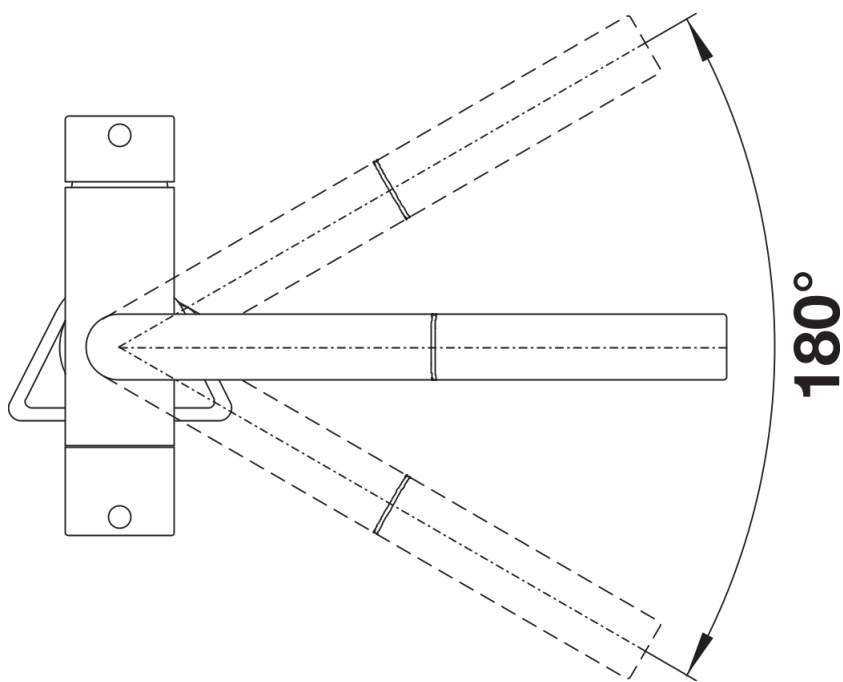

Farben

Verfügbare Farben

chrom

galvanisch chrom

Lieferumfang

- 180° schwenkbarer Auslauf für größere Reichweite
- Ø 35 mm Armaturenbohrung erforderlich
- Keramikventil und Scheibenkartusche
- Klarstrahlperlator
- Brause aus Metall
- Nylonummantelter Brauseschlauch
- Schlauchgewicht für sicheren Rückzug
- Flexible Anschlussrohre, 500 mm lang und $\frac{3}{8}$ "-Mutter
- Stabilisierungsplatte zur Erhöhung der Standfestigkeit der Armatur beim Einbau in Edelstahlspülen
- Mit Rückflussverhinderer und somit garantiert rücklaufsicher nach EN 1717
- Filtersystem nicht im Lieferumfang enthalten

Details

Schwenkbereich

Seitenansicht Hebel 2D

Seitenansicht