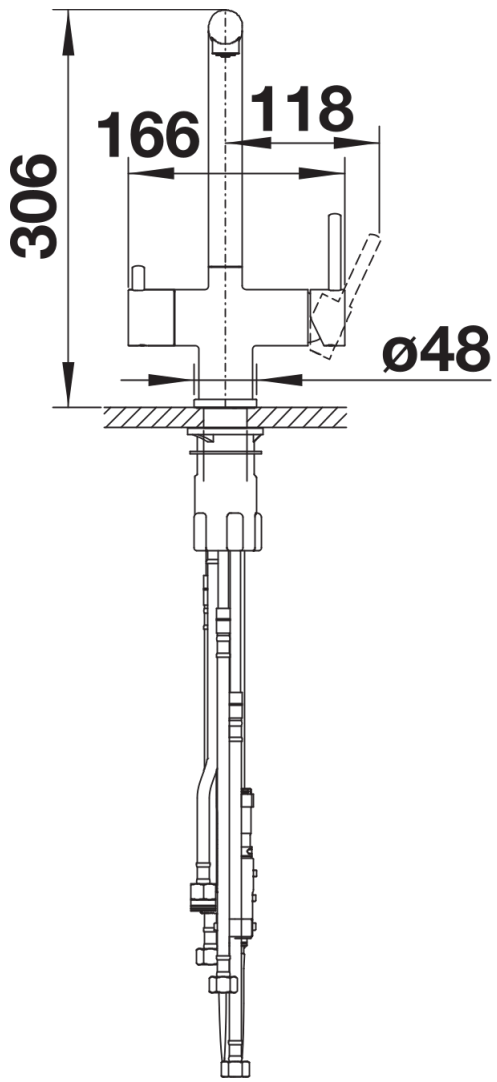

Produktdatenblatt FONTAS-S II Filter

Art. Nr. 525204

Vorteil

- Komfortable 3-in-1-Armatur: Gefiltertes und ungefiltertes Wasser aus einem herausziehbaren Auslauf
- Separate Bedieneinheiten: Mischhebel rechts für Kalt- und Warmwasser sowie Drehgriff links für gefiltertes Wasser
- Hygienisch: getrennte Wasserführung und separater Auslass für gefiltertes Wasser - keine Vermischung mit Leitungswasser
- Platzsparend und praktisch: durch 3-in-1-Armatur keine zusätzliche Bohrung für die Entnahme von gefiltertem Wasser notwendig
- Oberflächen-Ausführungen in perfekter Abstimmung zu Spülen und Becken
- Für die Installation mit einem Wasser-Filter-System

Farben

Verfügbare Farben

silgranitschwarz
anthrazit
felsgrau
vulkangrau
silgranitweiß
softweiß
tartufo
cafe

SILGRANIT-Look silgranitweiß

Lieferumfang

- 180° schwenkbarer Auslauf für größere Reichweite
- Ø 35 mm Armaturenbohrung erforderlich
- Keramikventil und Scheibenkartusche
- Klarstrahlperlator
- Brause aus Metall
- Nylonummantelter Brauseschlauch
- Schlauchgewicht für sicheren Rückzug
- Flexible Anschlussrohre, 500 mm lang und $\frac{3}{8}$ "-Mutter
- Stabilisierungsplatte zur Erhöhung der Standfestigkeit der Armatur beim Einbau in Edelstahlspülen
- Mit Rückflussverhinderer und somit garantiert rücklaufsicher nach EN 1717
- Filtersystem nicht im Lieferumfang enthalten

Details

Schwenkbereich

Seitenansicht Hebel 2D

Seitenansicht