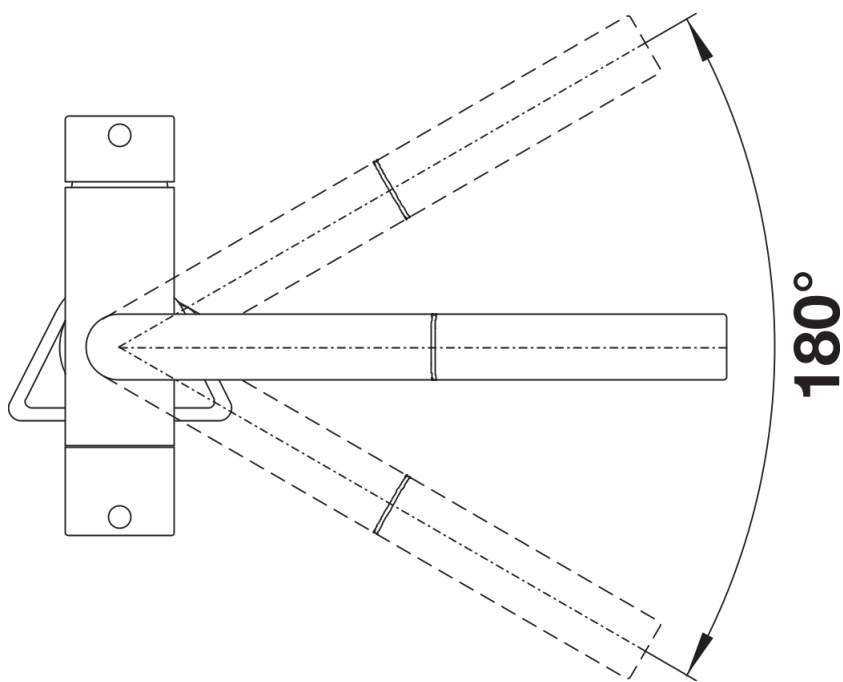

Farben

Verfügbare Farben

silgranitschwarz
anthrazit
felsgrau
vulkangrau
silgranitweiß
softweiß
tartufo
cafe

SILGRANIT-Look silgranitweiß

Lieferumfang

- 180° schwenkbarer Auslauf für größere Reichweite
- Ø 35 mm Armaturenbohrung erforderlich
- Keramikventil und Scheibenkartusche
- Klarstrahlperlator
- Brause aus Metall
- Nylonummantelter Brauseschlauch
- Schlauchgewicht für sicheren Rückzug
- Flexible Anschlussrohre, 500 mm lang und $\frac{3}{8}$ "-Mutter
- Stabilisierungsplatte zur Erhöhung der Standfestigkeit der Armatur beim Einbau in Edelstahlspülen
- Mit Rückflussverhinderer und somit garantiert rücklaufsicher nach EN 1717
- Filtersystem nicht im Lieferumfang enthalten

Details

Schwenkbereich

Seitenansicht Hebel 2D

Seitenansicht