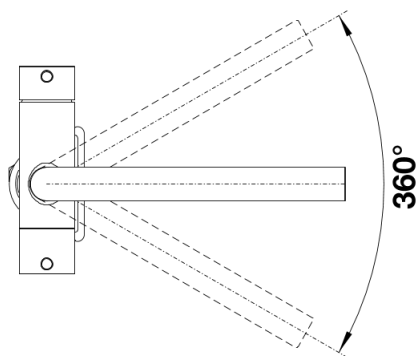

Produktdatenblatt FONTAS II Filter

Art. Nr. 525227

Vorteil

- 3-in-1-Armatur: Kaltes, warmes und gefiltertes Wasser aus einer Armatur
- Separate Bedienhebel: Kalt-/ Warmwasser rechts, gefiltertes Wasser links
- Hygienisch: getrennte Wasserführung und separater Auslauf für gefiltertes Wasser
- Hochwertiger BWT Mehrstufenfilter zur Kalkreduzierung und Geschmacksverbesserung
- Langer Nutzungszeitraum dank hoher Filterkapazität
- Flowmeter für eine exakte Kapazitätsindikation des Filters

Farben

Verfügbare Farben
chrom

galvanisch chrom

Lieferumfang

- separater Auslauf für gefiltertes Wasser und Mischwasser (Kalt/Warm)
- Auslauf 360° schwenkbar
- Hahnlochbohrung mit \varnothing 35 mm erforderlich
- Kartusche und Ventil mit keramischen Dichtungen
- Flexible Anschlusschläuche mit 450 mm Länge und 3/8" Überwurfmutter für besonders leichte und sichere Montage
- Patentierter Strahlregler für deutlich geringere Verkalkung
- Stabilisierungsplatte zur Erhöhung der Standfestigkeit der Küchenarmatur bei Einbau in Spülen aus Edelstahl
- LGA zertifiziert
- Hochwertiges Filtersystem von BWT, bestehend aus Filterkopf und Mehrstufen-Filterkartusche
- Flowmeter mit Restkapazitätsanzeige des Filters

525273 - Drink Filter Soft L

525274 - Filterkopf

Details

Schwenkbereich

Seitenansicht Hebel 2D

Seitenansicht