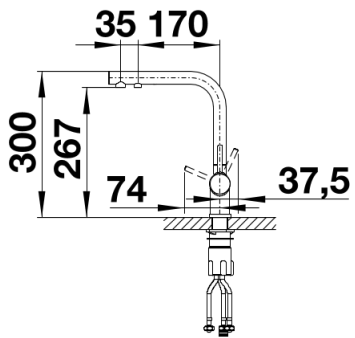

Farben

Verfügbare Farben
chrom

galvanisch chrom

Lieferumfang

- separater Auslauf für gefiltertes Wasser und Mischwasser (Kalt/Warm)
- Auslauf 360° schwenkbar
- Hahnlochbohrung mit \varnothing 35 mm erforderlich
- Kartusche und Ventil mit keramischen Dichtungen
- Flexible Anschlusschläuche mit 450 mm Länge und 3/8" Überwurfmutter für besonders leichte und sichere Montage
- Patentierter Strahlregler für deutlich geringere Verkalkung
- Stabilisierungsplatte zur Erhöhung der Standfestigkeit der Küchenarmatur bei Einbau in Spülen aus Edelstahl
- LGA zertifiziert
- Hochwertiges Filtersystem von BWT, bestehend aus Filterkopf und Mehrstufen-Filterkartusche
- Flowmeter mit Restkapazitätsanzeige des Filters

525273 - Drink Filter Soft L

525274 - Filterkopf

Details

Schwenkbereich

Seitenansicht Hebel 2D

Seitenansicht