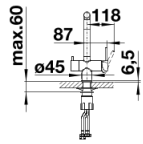

Farben

Verfügbare Farben
chrom

galvanisch chrom

Lieferumfang

- separater Auslauf für gefiltertes Wasser und Mischwasser (Kalt/Warm)
- Auslauf 360° schwenkbar
- Hahnlochbohrung mit \varnothing 35 mm erforderlich
- Kartusche und Ventil mit keramischen Dichtungen
- Flexible Anschlusschläuche mit 450 mm Länge und 3/8" Überwurfmutter für besonders leichte und sichere Montage
- Patentierter Strahlregler für deutlich geringere Verkalkung
- Stabilisierungsplatte zur Erhöhung der Standfestigkeit der Küchenarmatur bei Einbau in Spülen aus Edelstahl
- LGA zertifiziert
- Hochwertiges Filtersystem von BWT, bestehend aus Filterkopf und Mehrstufen-Filterkartusche
- Flowmeter mit Restkapazitätsanzeige des Filters

525273 - Drink Filter Soft L

525274 - Filterkopf

Details

Schwenkbereich

Seitenansicht Hebel 2D

Seitenansicht