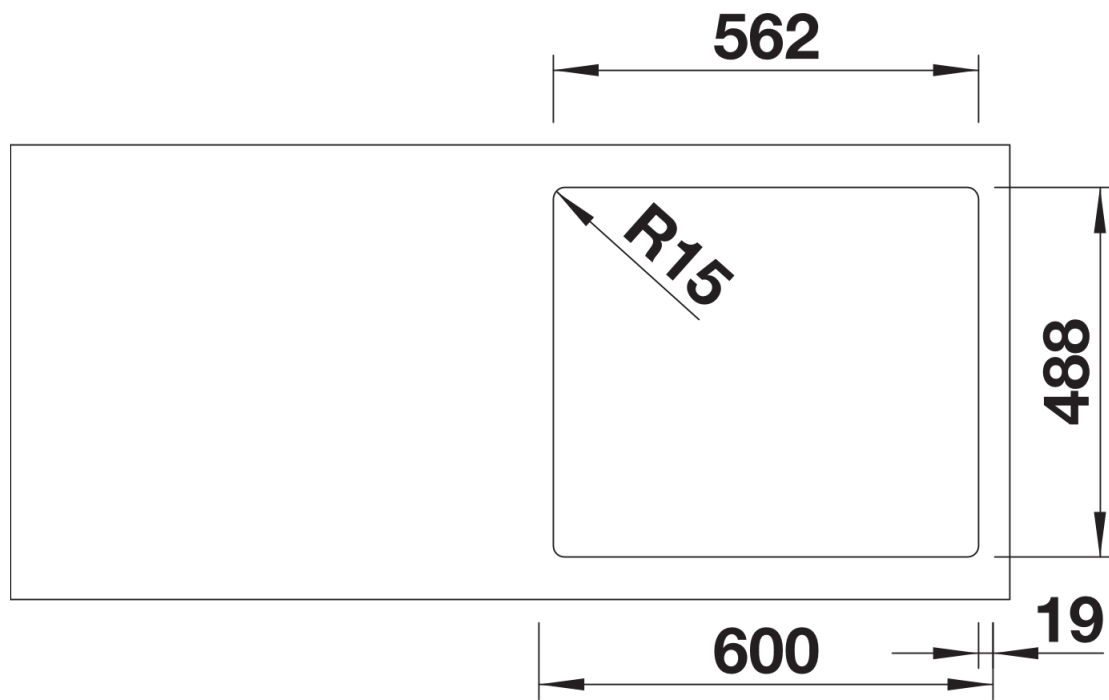

## Lieferumfang

---

- 2 x ETAGON-Schiene aus Edelstahl, Ablaufgarnitur mit Raumsparrohr, 3 1/2" InFino®-Korbventil mit Abflauffernbedienung (Zugknopf)

237362 - Zwei ETAGON-Schienen

## Details

---

Aufsicht

Ausschnitt

Frontansicht

Seitenansicht