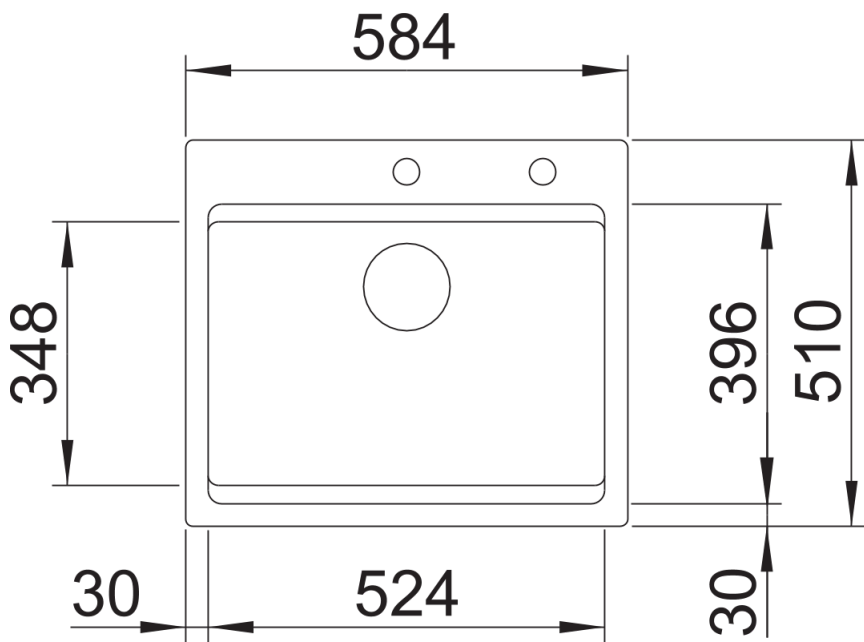

## Lieferumfang

---

- 2 x ETAGON-Schiene aus Edelstahl, Ablaufgarnitur mit Raumsparrohr, 3 1/2" InFino®-Korbventil mit Abflauffernbedienung (Zugknopf)

237362 - Zwei ETAGON-Schienen

## Details

---

Aufsicht

Ausschnitt

Frontansicht

Seitenansicht