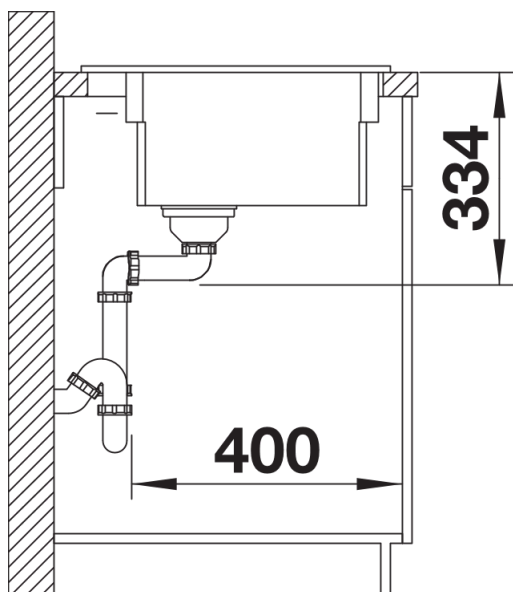

## Lieferumfang

---

- 2 x ETAGON-Schiene aus Edelstahl, Ablaufgarnitur mit Raumsparrohr, 3 1/2" InFino®-Korbventil mit Abflauffernbedienung (Zugknopf)

237362 - Zwei ETAGON-Schienen

## Details

---

Aufsicht

Ausschnitt

Frontansicht

Seitenansicht