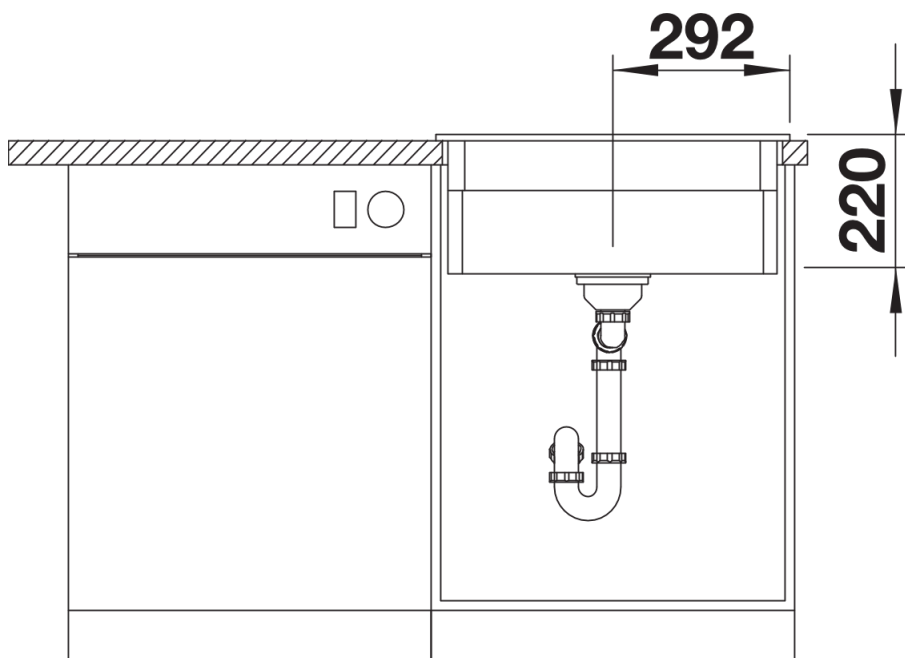

## Lieferumfang

---

- 2 x ETAGON-Schiene aus Edelstahl, Ablaufgarnitur mit Raumsparrohr, 3 1/2" InFino®-Korbventil mit Abflauffernbedienung (Zugknopf)

237362 - Zwei ETAGON-Schienen

## Details

---

Aufsicht

Ausschnitt

Frontansicht

Seitenansicht