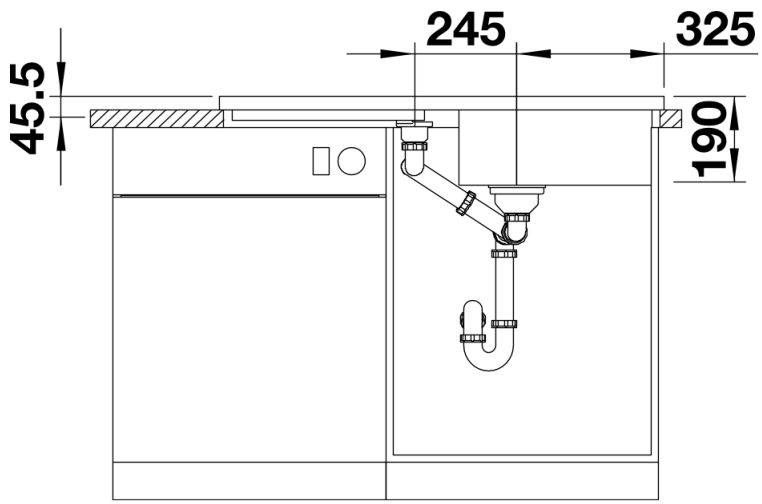

Produktdatenblatt ADON XL 6 S

Art. Nr. 525298

Vorteil

- Markant-kubische Gestaltung in beton-style - Authentische Beton-Anmutung mit individuellen Farbverläufen
- Erhabener, umlaufender Rand
- Symmetrischer Aufbau mit mittig positionierter Armaturenbank
- Mehr Raum hinter der Spüle dank reduziertem Einbaumaß
- Hochwertige Ausstattung mit Ablassfernbedienung und Ablaufsystem InFino - elegant integriert und besonders pflegeleicht
- Reversibel einbaubar

Farben

Verfügbare Farben
beton-style

SILGRANIT beton-style

Lieferumfang

- Ablaufgarnitur mit Raumsparrohr, 3 ½" InFino-Korbventil mit Abblauffernbedienung (Drehbetätigung)

Details

Aufsicht

Ausschnitt