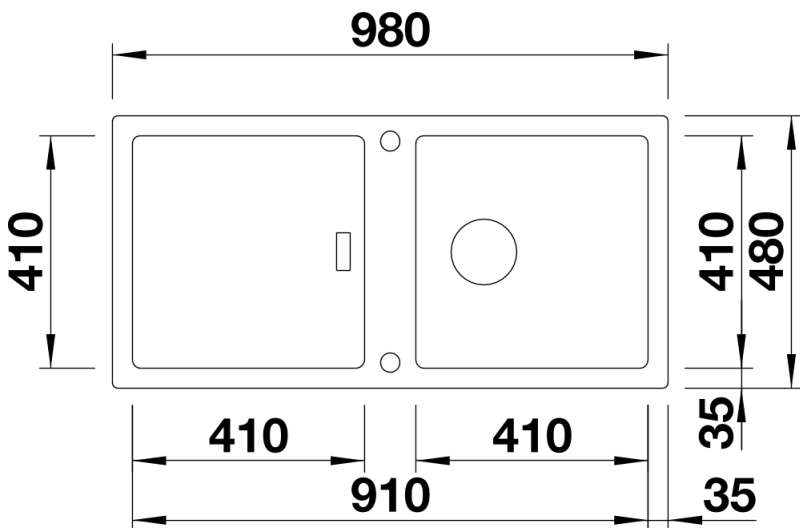

Produktdatenblatt ADON XL 6 S

Art. Nr. 525298

Vorteil

- Markant-kubische Gestaltung in beton-style - Authentische Beton-Anmutung mit individuellen Farbverläufen
- Erhabener, umlaufender Rand
- Symmetrischer Aufbau mit mittig positionierter Armaturenbank
- Mehr Raum hinter der Spüle dank reduziertem Einbaumaß
- Hochwertige Ausstattung mit Ablassfernbedienung und Ablaufsystem InFino - elegant integriert und besonders pflegeleicht
- Reversibel einbaubar

Farben

Verfügbare Farben
beton-style

SILGRANIT beton-style

Lieferumfang

- Ablaufgarnitur mit Raumsparrohr, 3 ½" InFino-Korbventil mit Abblauffernbedienung (Drehbetätigung)

Details

Aufsicht

Ausschnitt

Frontansicht

Seitenansicht