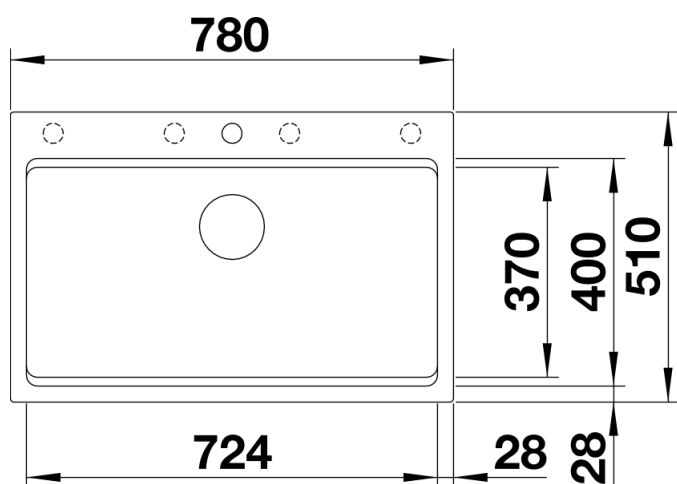

Farben

Verfügbare Farben
beton-style

SILGRANIT® PuraDur® beton-style

Lieferumfang

- 2 x ETAGON-Schiene aus Edelstahl, Ablaufgarnitur mit Raumsparrohr, 3 1/2" InFino®-Korbventil mit Abblauffernbedienung (Zugknopf)

234164 - Zwei ETAGON-Schienen

Details

Aufsicht

Ausschnitt

Frontansicht

Seitenansicht