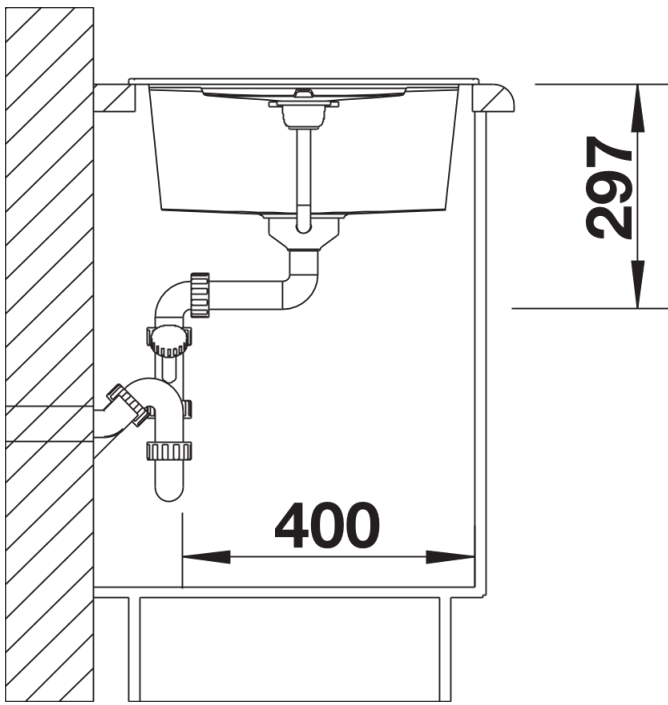

## Lieferumfang

---

- Ablaufgarnitur mit Raumsparrohr, 3 ½" Korbventil mit Ablauffernbedienung (Drehbetätigung)

## Details

---

Aufsicht

Ausschnitt

Frontansicht

Seitenansicht