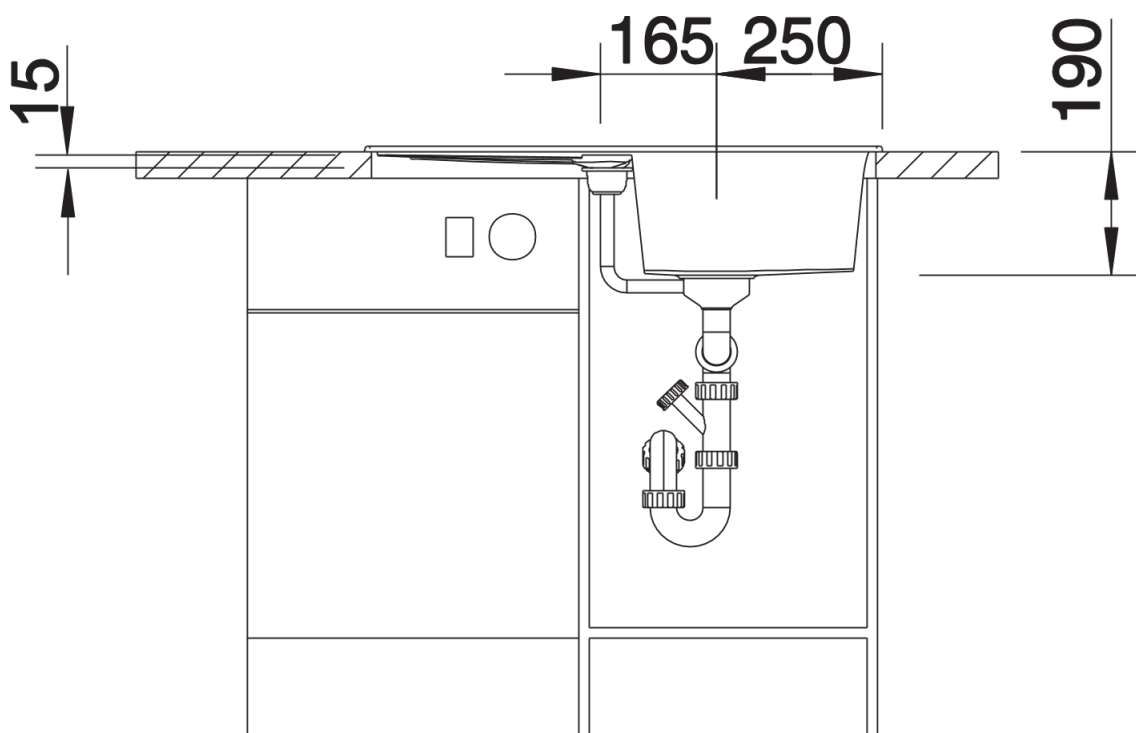

## Lieferumfang

---

- Ablaufgarnitur mit Raumsparrohr, 3 ½" Korbventil mit Ablauffernbedienung (Drehbetätigung)

## Details

---

Aufsicht

Ausschnitt

Frontansicht

Seitenansicht