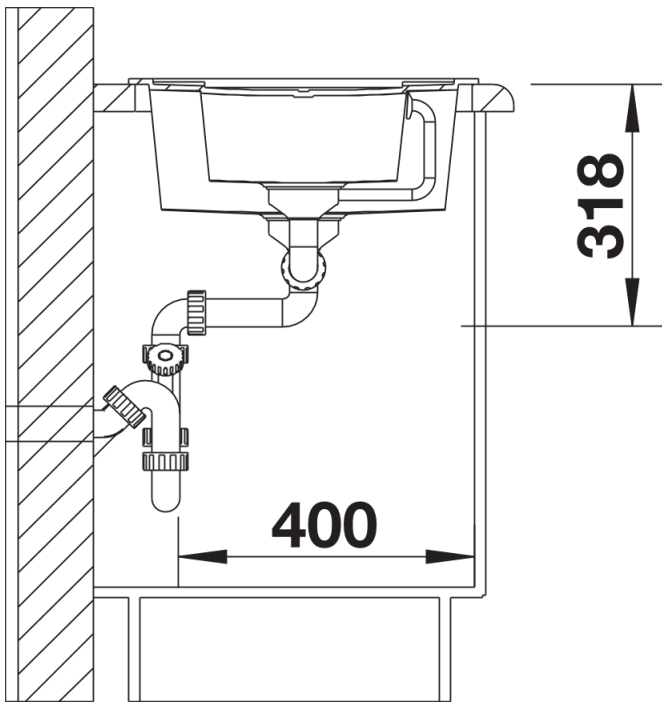

Produktdatenblatt METRA 6 S

Art. Nr. 525313

Vorteil

- Junge, geradlinige Gestaltung in beton-style - Authentische Beton-Anmutung mit individuellen Farbverläufen
- Attraktive Linie im konsumigen Segment
- Besonders geräumiges Hauptbecken bietet unübertroffen viel Platz beim Spülen
- Zusatzbecken mit Edelstahlschale sorgt für hohen Komfort beim Arbeiten
- Funktionale Abtropffläche auch als Arbeitsfläche nutzbar
- Ästhetisch flache Randgestaltung
- Reversibel einbaubar

217796 - Multifunktionsschale aus Edelstahl

Details

Aufsicht

Ausschnitt

Frontansicht

Seitenansicht