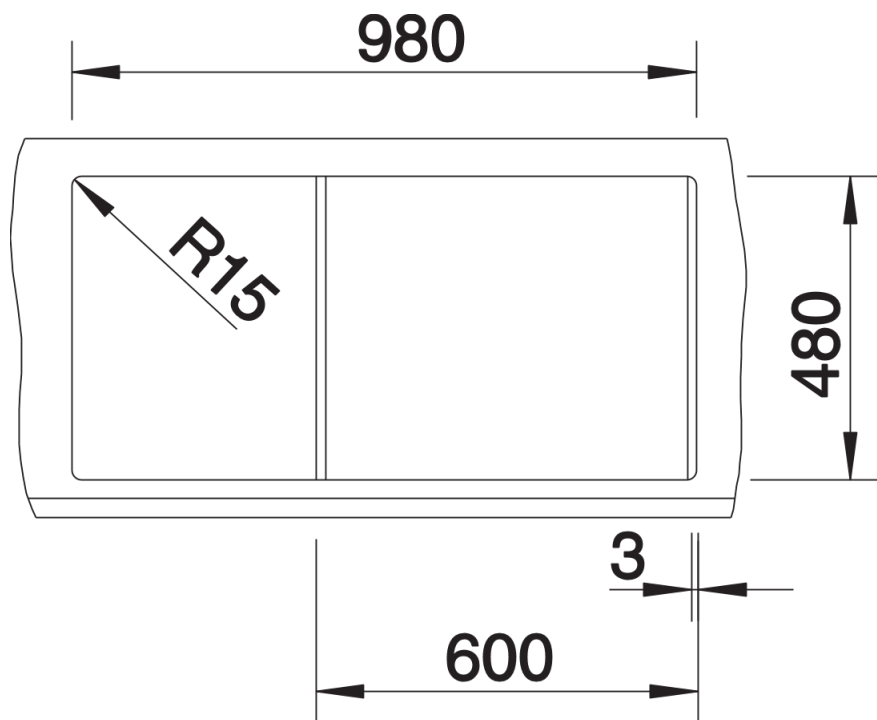

Produktdatenblatt METRA 6 S

Art. Nr. 525313

Vorteil

- Junge, geradlinige Gestaltung in beton-style - Authentische Beton-Anmutung mit individuellen Farbverläufen
- Attraktive Linie im konsumigen Segment
- Besonders geräumiges Hauptbecken bietet unübertroffen viel Platz beim Spülen
- Zusatzbecken mit Edelstahlschale sorgt für hohen Komfort beim Arbeiten
- Funktionale Abtropffläche auch als Arbeitsfläche nutzbar
- Ästhetisch flache Randgestaltung
- Reversibel einbaubar

Farben

Verfügbare Farben
beton-style

SILGRANIT beton-style

Planungshinweise

- Bei Unterbau-Montage benötigen Sie spezielle Halteelemente.

Lieferumfang

- Multifunktionsschale aus Edelstahl, Ablaufgarnitur mit Raumsparrohr, 2 x 3 1/2" Korbventil mit Abblaffernbedienung (Drehbetätigung) für das Hauptbecken

217796 - Multifunktionsschale aus Edelstahl

Details

Aufsicht

Ausschnitt

Frontansicht

Seitenansicht