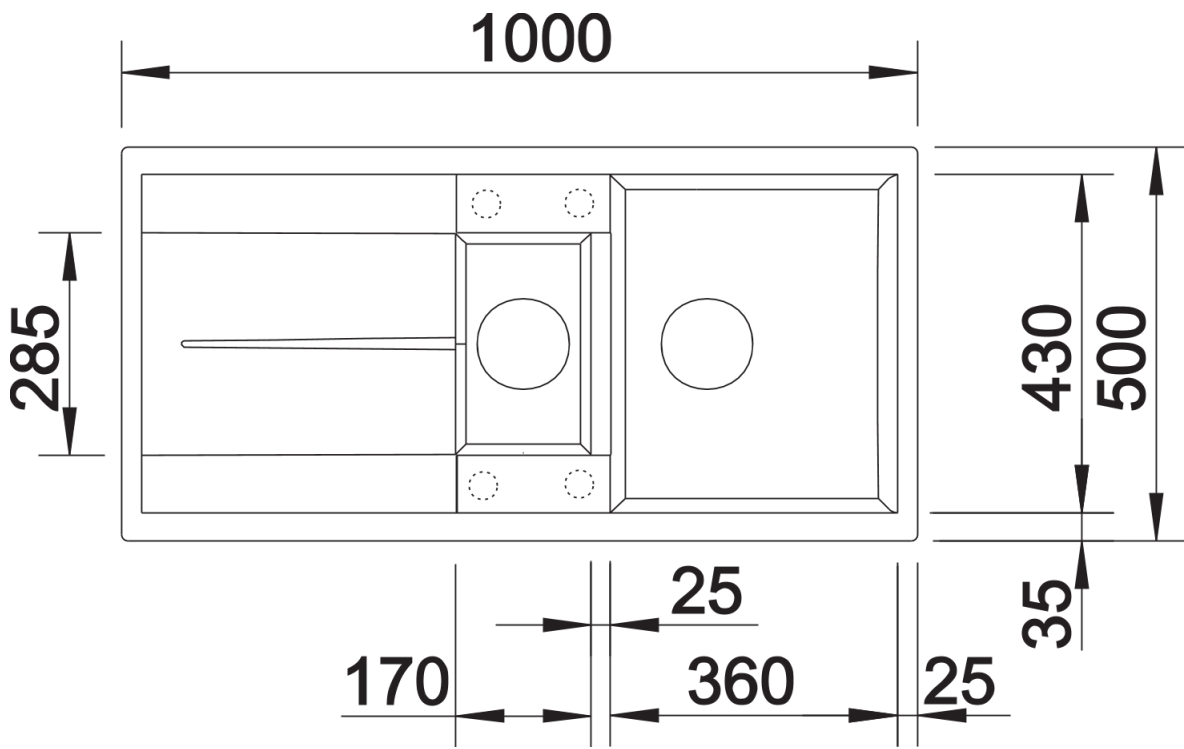

Produktdatenblatt METRA 6 S

Art. Nr. 525313

Vorteil

- Junge, geradlinige Gestaltung in beton-style - Authentische Beton-Anmutung mit individuellen Farbverläufen
- Attraktive Linie im konsumigen Segment
- Besonders geräumiges Hauptbecken bietet unübertroffen viel Platz beim Spülen
- Zusatzbecken mit Edelstahlschale sorgt für hohen Komfort beim Arbeiten
- Funktionale Abtropffläche auch als Arbeitsfläche nutzbar
- Ästhetisch flache Randgestaltung
- Reversibel einbaubar

Farben

Verfügbare Farben
beton-style

SILGRANIT beton-style

Planungshinweise

- Bei Unterbau-Montage benötigen Sie spezielle Halteelemente.

Lieferumfang

- Multifunktionsschale aus Edelstahl, Ablaufgarnitur mit Raumsparrohr, 2 x 3 1/2" Korbventil mit Abblaffernbedienung (Drehbetätigung) für das Hauptbecken

217796 - Multifunktionsschale aus Edelstahl

Details

Aufsicht

Ausschnitt

Frontansicht

Seitenansicht