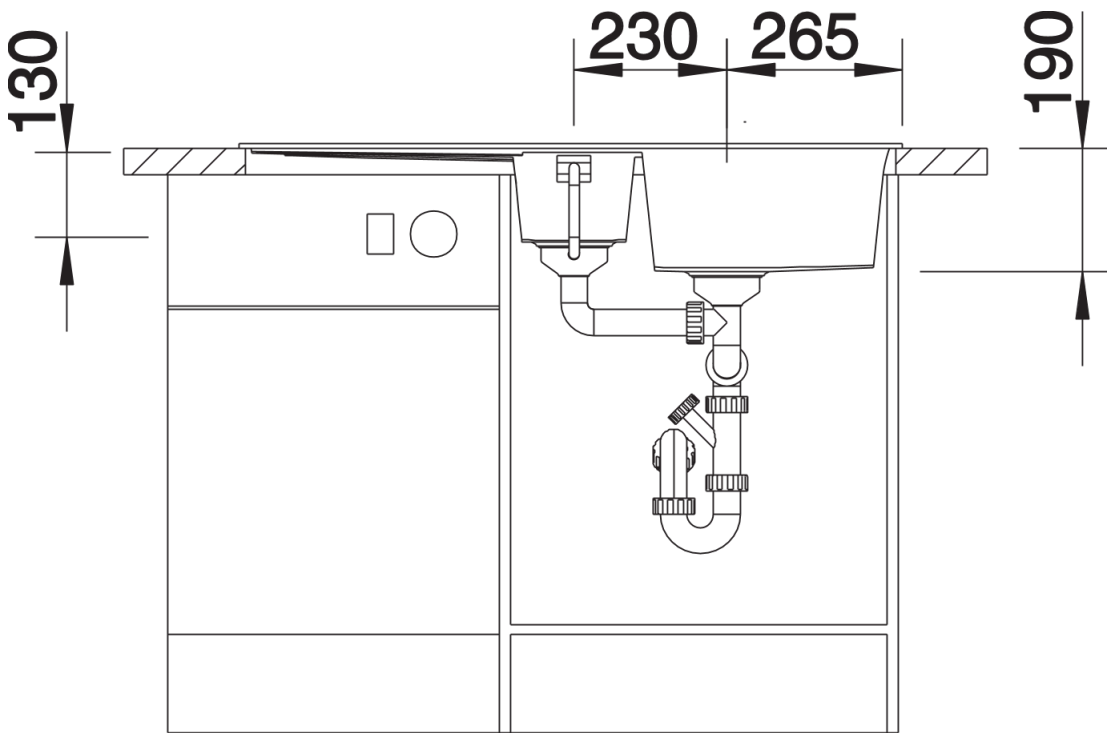

Produktdatenblatt METRA 6 S

Art. Nr. 525313

Vorteil

- Junge, geradlinige Gestaltung in beton-style - Authentische Beton-Anmutung mit individuellen Farbverläufen
- Attraktive Linie im konsumigen Segment
- Besonders geräumiges Hauptbecken bietet unübertroffen viel Platz beim Spülen
- Zusatzbecken mit Edelstahlschale sorgt für hohen Komfort beim Arbeiten
- Funktionale Abtropffläche auch als Arbeitsfläche nutzbar
- Ästhetisch flache Randgestaltung
- Reversibel einbaubar

Farben

Verfügbare Farben
beton-style

SILGRANIT beton-style

Planungshinweise

- Bei Unterbau-Montage benötigen Sie spezielle Halteelemente.

Lieferumfang

- Multifunktionsschale aus Edelstahl, Ablaufgarnitur mit Raumsparrohr, 2 x 3 1/2" Korbventil mit Abblaffernbedienung (Drehbetätigung) für das Hauptbecken

217796 - Multifunktionsschale aus Edelstahl

Details

Aufsicht

Ausschnitt

Frontansicht

Seitenansicht