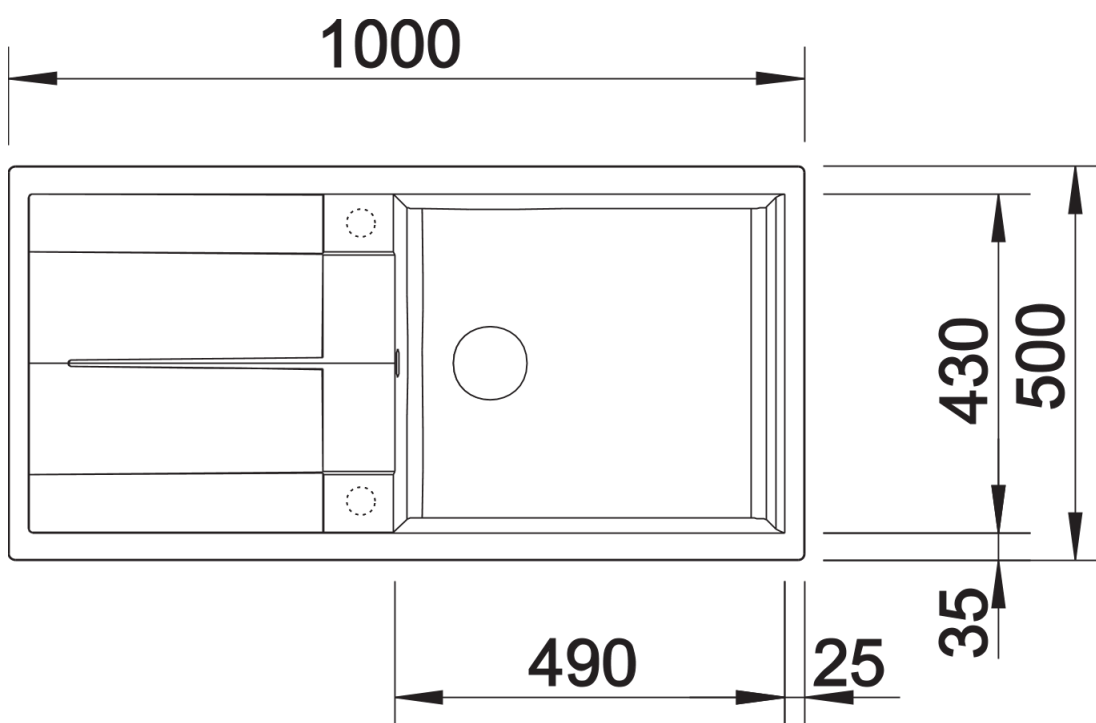

## Lieferumfang

---

- Ablaufgarnitur mit Raumsparrohr, 3 ½" Korbventil mit Ablaufernbedienung (Drehbetätigung)

## Details

---

Aufsicht

Ausschnitt

Frontansicht

Seitenansicht