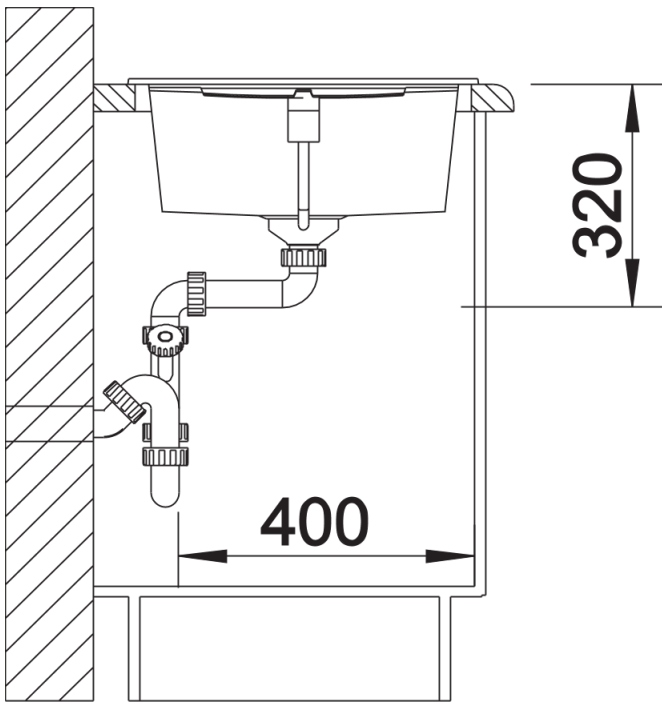

## Lieferumfang

---

- Ablaufgarnitur mit Raumsparrohr, 3 ½" Korbventil mit Ablaufernbedienung (Drehbetätigung)

## Details

---

Aufsicht

Ausschnitt

Frontansicht

Seitenansicht