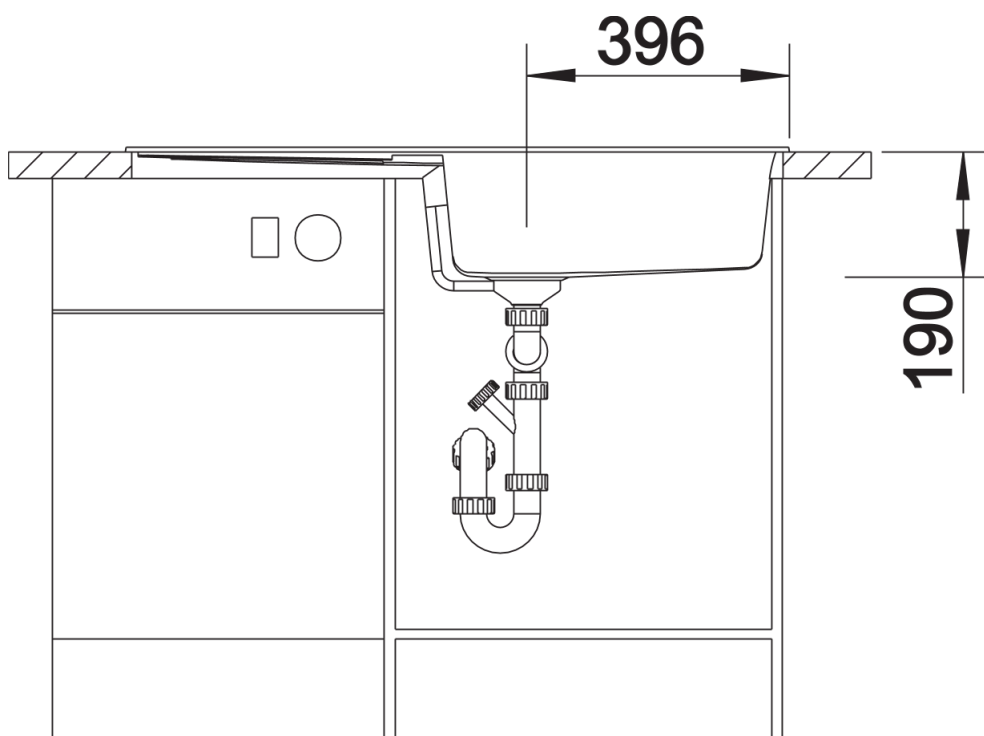

## Lieferumfang

---

- Ablaufgarnitur mit Raumsparrohr, 3 ½" Korbventil mit Ablaufernbedienung (Drehbetätigung)

## Details

---

Aufsicht

Ausschnitt

Frontansicht

Seitenansicht