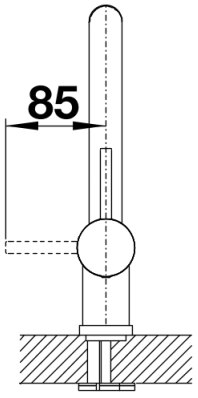

Produktdatenblatt LINUS

Art. Nr. 525806

Vorteil

- Minimalistisches Design
- Ausführung in schwarz matt für eine genaue Abstimmung auf das Umfeld
- Hoher Auslauf für leichtes Befüllen von Töpfen und Vasen
- Erweiteter Aktionsradius durch 360° schwenkbaren Auslauf

Farben

Verfügbare Farben
schwarz matt

Sonderfarbe schwarz matt

Lieferumfang

- Auslauf 360° schwenkbar
- Hahnlochbohrung mit \varnothing 35 mm erforderlich
- Kartusche mit keramischen Dichtungen
- Flexible Anschlusschläuche mit 450 mm Länge und 3/8" Mutter für besonders leichte und sichere Montage
- Patentierter Strahlregler für deutlich geringere Verkalkung
- Stabilisierungsplatte zur Erhöhung der Standfestigkeit der Küchenarmatur bei Einbau in Spülen aus Edelstahl
- LGA zertifiziert
- DVGW zertifiziert

Details

Schwenkbereich

Seitenansicht Hebel 2D

Seitenansicht