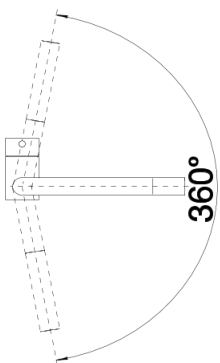

Produktdatenblatt LINUS

Art. Nr. 525806

Vorteil

- Minimalistisches Design
- Ausführung in schwarz matt für eine genaue Abstimmung auf das Umfeld
- Hoher Auslauf für leichtes Befüllen von Töpfen und Vasen
- Erweiteter Aktionsradius durch 360° schwenkbaren Auslauf

Farben

Verfügbare Farben
schwarz matt

Sonderfarbe schwarz matt

Lieferumfang

- Auslauf 360° schwenkbar
- Hahnlochbohrung mit \varnothing 35 mm erforderlich
- Kartusche mit keramischen Dichtungen
- Flexible Anschlusschläuche mit 450 mm Länge und 3/8" Mutter für besonders leichte und sichere Montage
- Patentierter Strahlregler für deutlich geringere Verkalkung
- Stabilisierungsplatte zur Erhöhung der Standfestigkeit der Küchenarmatur bei Einbau in Spülen aus Edelstahl
- LGA zertifiziert
- DVGW zertifiziert

Details

Schwenkbereich

Seitenansicht Hebel 2D

Seitenansicht