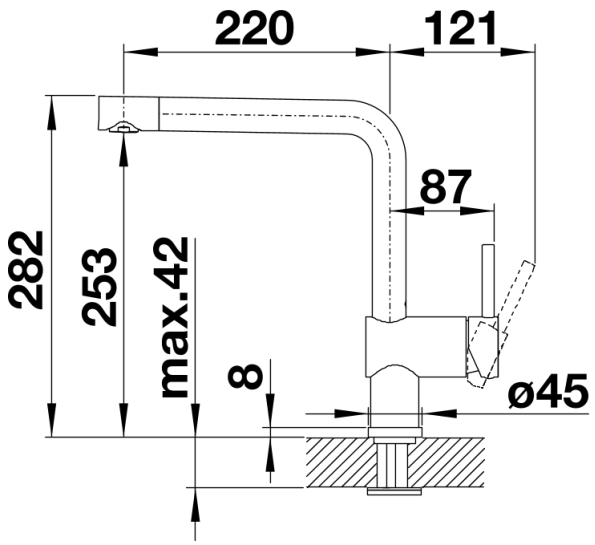

Produktdatenblatt LINUS

Art. Nr. 525806

Vorteil

- Minimalistisches Design
- Ausführung in schwarz matt für eine genaue Abstimmung auf das Umfeld
- Hoher Auslauf für leichtes Befüllen von Töpfen und Vasen
- Erweiteter Aktionsradius durch 360° schwenkbaren Auslauf

Farben

Verfügbare Farben
schwarz matt

Sonderfarbe schwarz matt

Lieferumfang

- Auslauf 360° schwenkbar
- Hahnlochbohrung mit \varnothing 35 mm erforderlich
- Kartusche mit keramischen Dichtungen
- Flexible Anschlusschläuche mit 450 mm Länge und 3/8" Mutter für besonders leichte und sichere Montage
- Patentierter Strahlregler für deutlich geringere Verkalkung
- Stabilisierungsplatte zur Erhöhung der Standfestigkeit der Küchenarmatur bei Einbau in Spülen aus Edelstahl
- LGA zertifiziert
- DVGW zertifiziert

Details

Schwenkbereich

Seitenansicht Hebel 2D

Seitenansicht