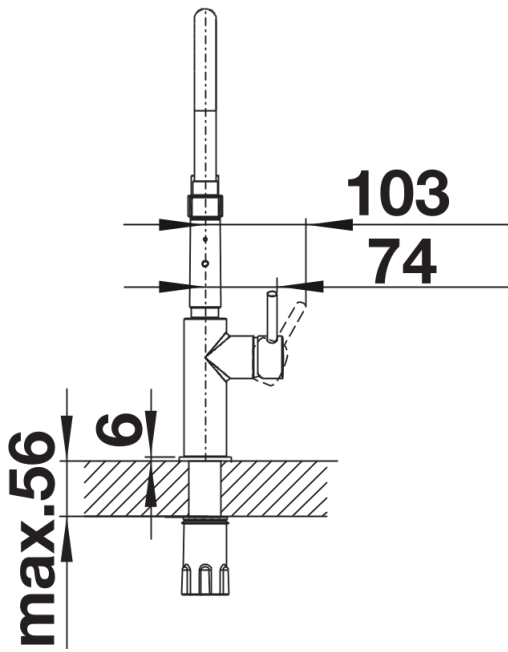

Produktdatenblatt CATRIS-S Flexo

Art. Nr. 525793

Vorteil

- Klassische Linien kombiniert mit semiprofessionellem Design und anspruchsvoller Ausstattung
- Ausführung in schwarz matt für eine genaue Abstimmung auf das Umfeld
- Flexibler Gummischlauch in schwarz bietet optimalen Bewegungsradius
- Zweistrahlblause für leichtes Wechseln von Perlstrahl auf Brausestrahl
- Komfortable Arretierung der Brause durch präzise Magnethalterung
- Durch die geringe Höhe perfekt mit Oberschränken kombinierbar

Farben

Verfügbare Farben

schwarz matt

Sonderfarbe schwarz matt

Lieferumfang

- Auslauf schwenkbar 360°
- Hahnlochbohrung mit \varnothing 35mm erforderlich
- Kartusche mit keramischen Dichtungen
- Brause aus Kunststoff
- Flexible Anschlussschläuche mit 450 mm Länge und $\frac{3}{8}$ " Mutter für besonders leichte und sichere Montage
- Patentierter Strahlregler für deutlich geringere Verkalkung
- Stabilisierungsplatte zur Erhöhung der Standfestigkeit der Küchenarmatur bei Einbau in Spülen aus Edelstahl
- Serienmäßig mit Rückflussverhinderer ausgestattet und damit eigensicher gegen Rückfließen nach EN 1717
- LGA zertifiziert
- DVGW zertifiziert

Details

Schwenkbereich

Seitenansicht Hebel 2D

Seitenansicht