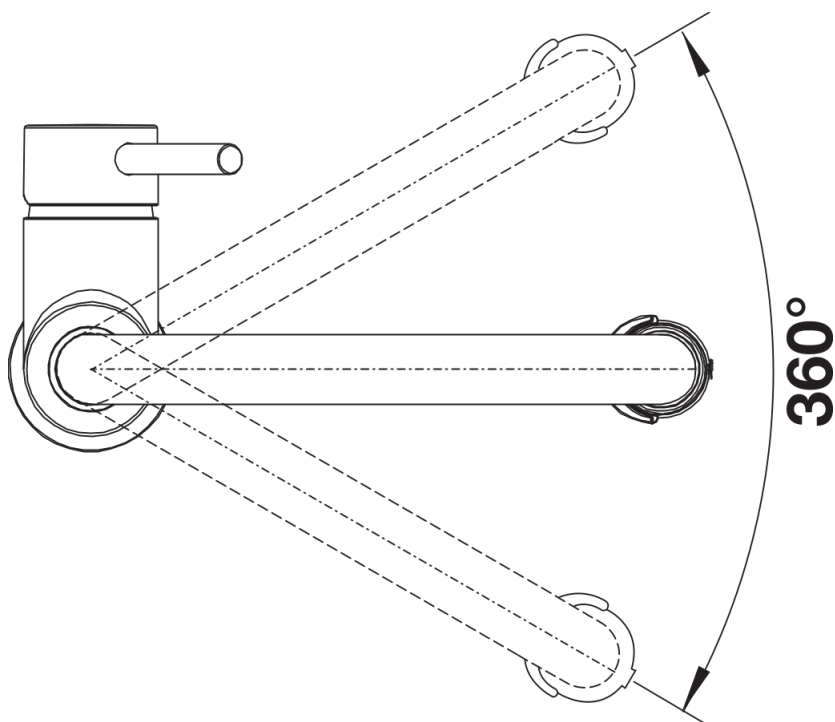

Produktdatenblatt CATRIS-S Flexo

Art. Nr. 525793

Vorteil

- Klassische Linien kombiniert mit semiprofessionellem Design und anspruchsvoller Ausstattung
- Ausführung in schwarz matt für eine genaue Abstimmung auf das Umfeld
- Flexibler Gummischlauch in schwarz bietet optimalen Bewegungsradius
- Zweistrahlblause für leichtes Wechseln von Perlstrahl auf Brausestrahl
- Komfortable Arretierung der Brause durch präzise Magnethalterung
- Durch die geringe Höhe perfekt mit Oberschränken kombinierbar

Farben

Verfügbare Farben

schwarz matt

Sonderfarbe schwarz matt

Lieferumfang

- Auslauf schwenkbar 360°
- Hahnlochbohrung mit \varnothing 35mm erforderlich
- Kartusche mit keramischen Dichtungen
- Brause aus Kunststoff
- Flexible Anschlussschläuche mit 450 mm Länge und $\frac{3}{8}$ " Mutter für besonders leichte und sichere Montage
- Patentierter Strahlregler für deutlich geringere Verkalkung
- Stabilisierungsplatte zur Erhöhung der Standfestigkeit der Küchenarmatur bei Einbau in Spülen aus Edelstahl
- Serienmäßig mit Rückflussverhinderer ausgestattet und damit eigensicher gegen Rückfließen nach EN 1717
- LGA zertifiziert
- DVGW zertifiziert

Details

Schwenkbereich

Seitenansicht Hebel 2D

Seitenansicht