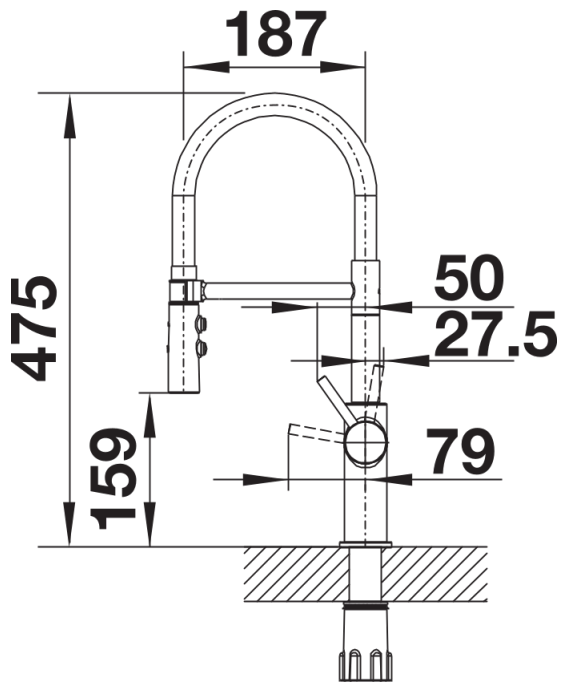

Produktdatenblatt CATRIS-S Flexo

Art. Nr. 525793

Vorteil

- Klassische Linien kombiniert mit semiprofessionellem Design und anspruchsvoller Ausstattung
- Ausführung in schwarz matt für eine genaue Abstimmung auf das Umfeld
- Flexibler Gummischlauch in schwarz bietet optimalen Bewegungsradius
- Zweistrahlblause für leichtes Wechseln von Perlstrahl auf Brausestrahl
- Komfortable Arretierung der Brause durch präzise Magnethalterung
- Durch die geringe Höhe perfekt mit Oberschränken kombinierbar

Farben

Verfügbare Farben

schwarz matt

Sonderfarbe schwarz matt

Lieferumfang

- Auslauf schwenkbar 360°
- Hahnlochbohrung mit \varnothing 35mm erforderlich
- Kartusche mit keramischen Dichtungen
- Brause aus Kunststoff
- Flexible Anschlussschläuche mit 450 mm Länge und $\frac{3}{8}$ " Mutter für besonders leichte und sichere Montage
- Patentierter Strahlregler für deutlich geringere Verkalkung
- Stabilisierungsplatte zur Erhöhung der Standfestigkeit der Küchenarmatur bei Einbau in Spülen aus Edelstahl
- Serienmäßig mit Rückflussverhinderer ausgestattet und damit eigensicher gegen Rückfließen nach EN 1717
- LGA zertifiziert
- DVGW zertifiziert

Details

Schwenkbereich

Seitenansicht Hebel 2D

Seitenansicht