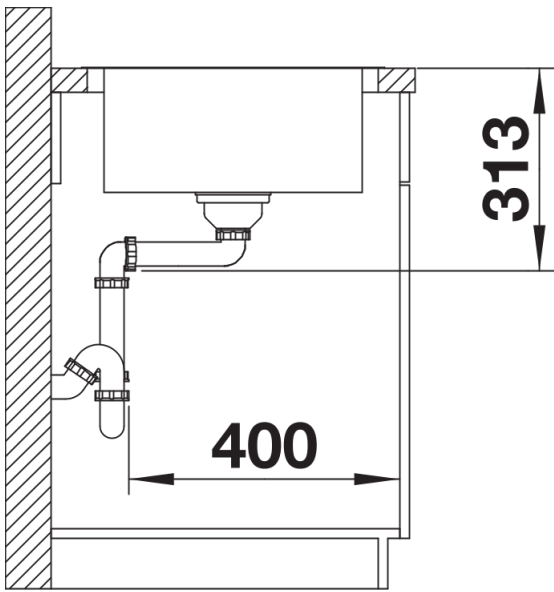

Produktdatenblatt CLASSIMO 45 S-IF

Art. Nr. 525330

Vorteil

- Klassische Designmerkmale modern interpretiert
- Hochwertige Ausstattung mit verdecktem Überlauf C-overflow und InFino Ablaufsystem mit der flachen und intuitiven Ablauffernbedienung PushControl
- Kompakte Spüle mit großzügig gestalteten Funktionsbereichen
- Eleganter IF-Flachrand für den flächenbündigen und aufliegenden Einbau
- Reversibel einbaubar

Lieferumfang

- Ablaufgarnitur mit Raumsparrohr
- 3 ½" InFino -Korbventil mit Abлаuffernbedienung (PushControl)

Details

Aufsicht

Ausschnitt

Frontansicht

Seitenansicht