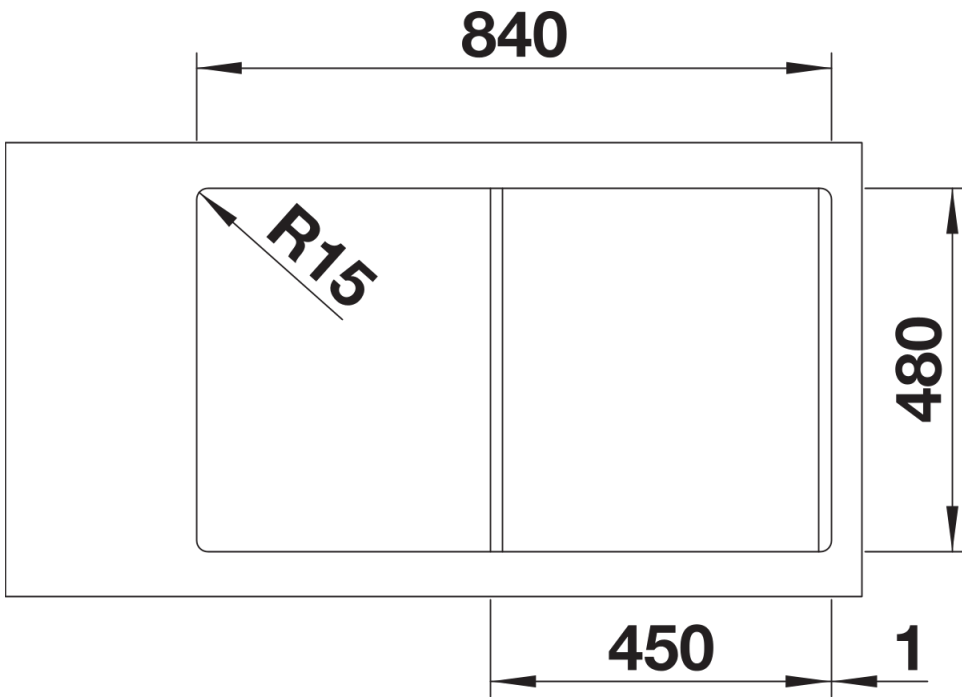

Produktdatenblatt CLASSIMO 45 S-IF

Art. Nr. 525330

Vorteil

- Klassische Designmerkmale modern interpretiert
- Hochwertige Ausstattung mit verdecktem Überlauf C-overflow und InFino Ablaufsystem mit der flachen und intuitiven Ablauffernbedienung PushControl
- Kompakte Spüle mit großzügig gestalteten Funktionsbereichen
- Eleganter IF-Flachrand für den flächenbündigen und aufliegenden Einbau
- Reversibel einbaubar

Lieferumfang

- Ablaufgarnitur mit Raumsparrohr
- 3 ½" InFino -Korbventil mit Abлаuffernbedienung (PushControl)

Details

Aufsicht

Ausschnitt

Frontansicht

Seitenansicht