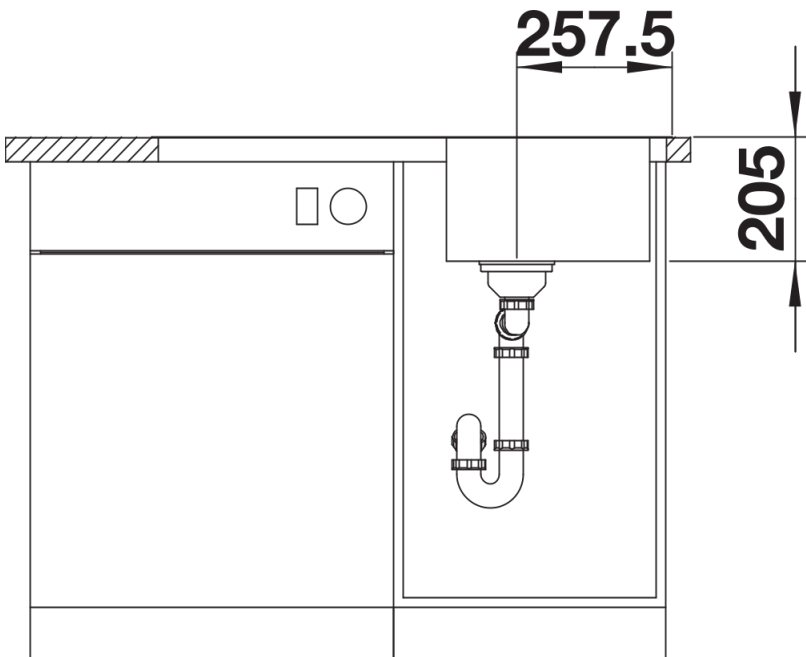

Lieferumfang

- Ablaufgarnitur mit Raumsparrohr
- 3 ½" InFino -Korbventil mit Abлаuffernbedienung (PushControl)

Details

Aufsicht

Ausschnitt

Frontansicht

Seitenansicht