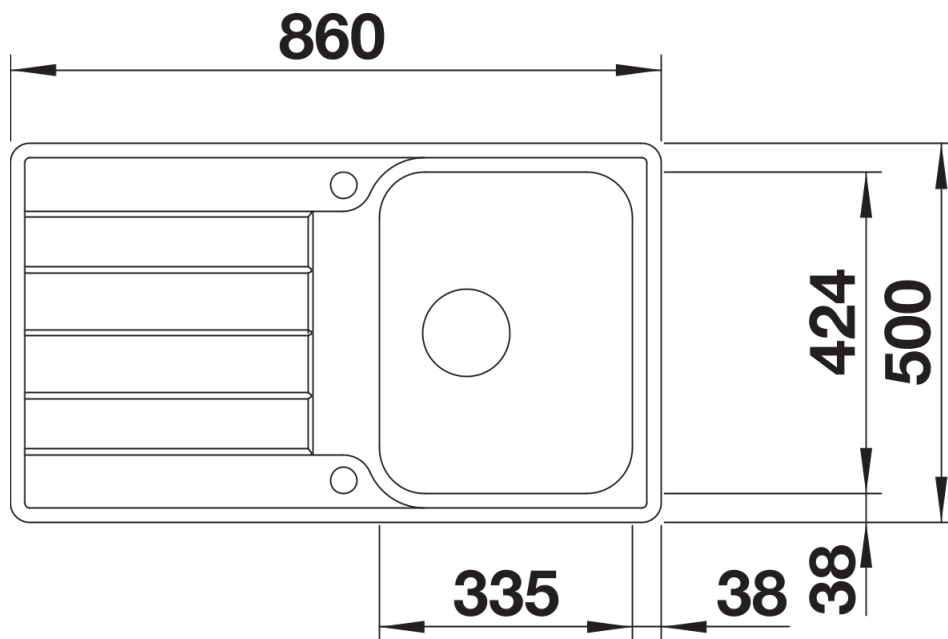

Produktdatenblatt CLASSIMO 45 S-IF

Art. Nr. 525330

Vorteil

- Klassische Designmerkmale modern interpretiert
- Hochwertige Ausstattung mit verdecktem Überlauf C-overflow und InFino Ablaufsystem mit der flachen und intuitiven Ablauffernbedienung PushControl
- Kompakte Spüle mit großzügig gestalteten Funktionsbereichen
- Eleganter IF-Flachrand für den flächenbündigen und aufliegenden Einbau
- Reversibel einbaubar

Lieferumfang

- Ablaufgarnitur mit Raumsparrohr
- 3 ½" InFino -Korbventil mit Abлаuffernbedienung (PushControl)

Details

Aufsicht

Ausschnitt

Frontansicht

Seitenansicht