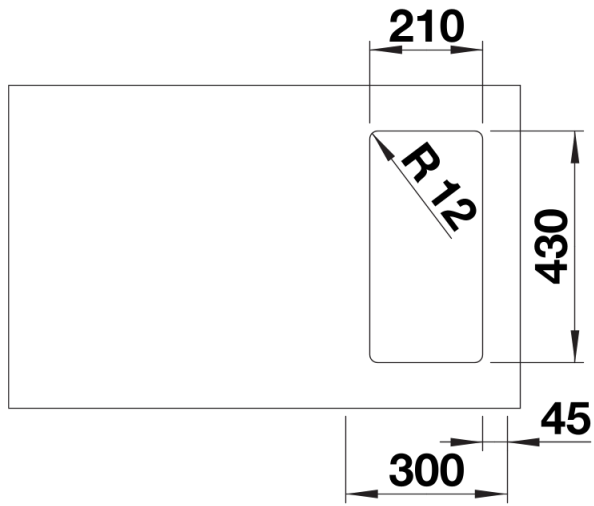

Produktdatenblatt SOLIS 180-IF

Art. Nr. 526114

Vorteil

- Harmonisches Zusammenspiel funktionaler und optischer Elemente
- Hochwertige Ausstattung mit verdecktem Überlauf C-overflow und Ablaufsystem InFino – elegant integriert und pflegeleicht
- Großes Beckenvolumen und praktisch nutzbare Bodenfläche
- Eleganter IF-Flachrand für den flächenbündigen und Einbau von oben
- Funktionales Zubehör optional erhältlich

Lieferumfang

- Ablaufgarnitur mit Raumsparrohr
- 3 1/2" InFino-Korbventil
- Befestigungsset

Details

Aufsicht

Ausschnitt

Frontansicht

Seitenansicht