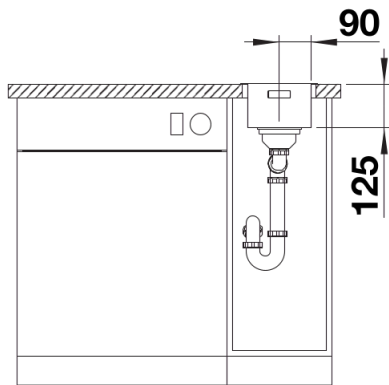

Produktdatenblatt SOLIS 180-IF

Art. Nr. 526114

Vorteil

- Harmonisches Zusammenspiel funktionaler und optischer Elemente
- Hochwertige Ausstattung mit verdecktem Überlauf C-overflow und Ablaufsystem InFino – elegant integriert und pflegeleicht
- Großes Beckenvolumen und praktisch nutzbare Bodenfläche
- Eleganter IF-Flachrand für den flächenbündigen und Einbau von oben
- Funktionales Zubehör optional erhältlich

Lieferumfang

- Ablaufgarnitur mit Raumsparrohr
- 3 1/2" InFino-Korbventil
- Befestigungsset

Details

Aufsicht

Ausschnitt

Frontansicht

Seitenansicht