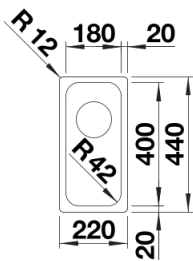

Produktdatenblatt SOLIS 180-IF

Art. Nr. 526114

Vorteil

- Harmonisches Zusammenspiel funktionaler und optischer Elemente
- Hochwertige Ausstattung mit verdecktem Überlauf C-overflow und Ablaufsystem InFino – elegant integriert und pflegeleicht
- Großes Beckenvolumen und praktisch nutzbare Bodenfläche
- Eleganter IF-Flachrand für den flächenbündigen und Einbau von oben
- Funktionales Zubehör optional erhältlich

Lieferumfang

- Ablaufgarnitur mit Raumsparrohr
- 3 1/2" InFino-Korbventil
- Befestigungsset

Details

Aufsicht

Ausschnitt

Frontansicht

Seitenansicht