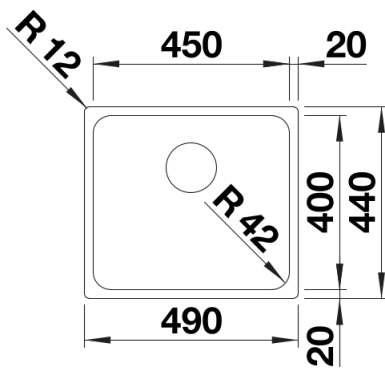

Produktdatenblatt SOLIS 450-U

Art. Nr. 526120

Vorteil

- Harmonisches Zusammenspiel funktionaler und optischer Elemente
- Hochwertige Ausstattung mit verdecktem Überlauf C-overflow und Ablaufsystem InFino – elegant integriert und pflegeleicht
- Großes Beckenvolumen und praktisch nutzbare Bodenfläche
- Funktionales Zubehör optional erhältlich

Lieferumfang

- Ablaufgarnitur mit Raumsparrohr
- 3 ½" InFino-Korbventil
- Befestigungsset

Details

Aufsicht

Ausschnitt

Frontansicht

Seitenansicht