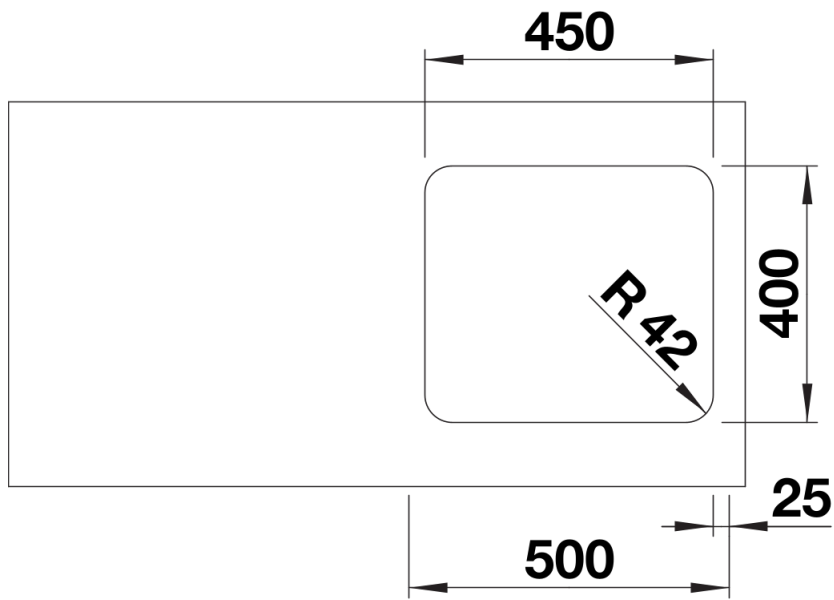

Produktdatenblatt SOLIS 450-U

Art. Nr. 526120

Vorteil

- Harmonisches Zusammenspiel funktionaler und optischer Elemente
- Hochwertige Ausstattung mit verdecktem Überlauf C-overflow und Ablaufsystem InFino – elegant integriert und pflegeleicht
- Großes Beckenvolumen und praktisch nutzbare Bodenfläche
- Funktionales Zubehör optional erhältlich

Lieferumfang

- Ablaufgarnitur mit Raumsparrohr
- 3 ½" InFino-Korbventil
- Befestigungsset

Details

Aufsicht

Ausschnitt

Frontansicht

Seitenansicht