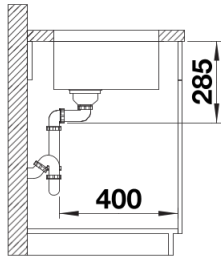

Lieferumfang

- Ablaufgarnitur mit Raumsparrohr
- 3 ½" InFino-Korbventil
- Befestigungsset

Details

Aufsicht

Ausschnitt

Frontansicht

Seitenansicht