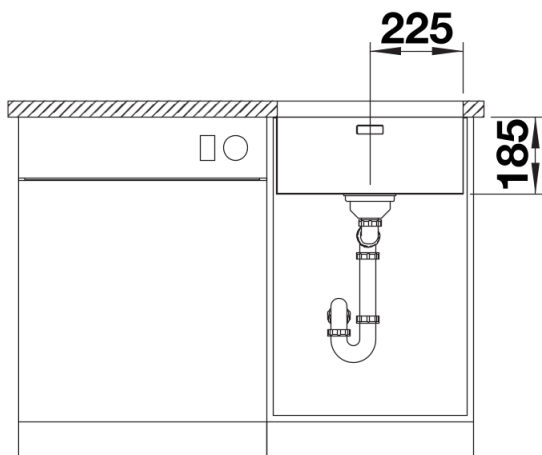

Lieferumfang

- Ablaufgarnitur mit Raumsparrohr
- 3 ½" InFino-Korbventil
- Befestigungsset

Details

Aufsicht

Ausschnitt

Frontansicht

Seitenansicht