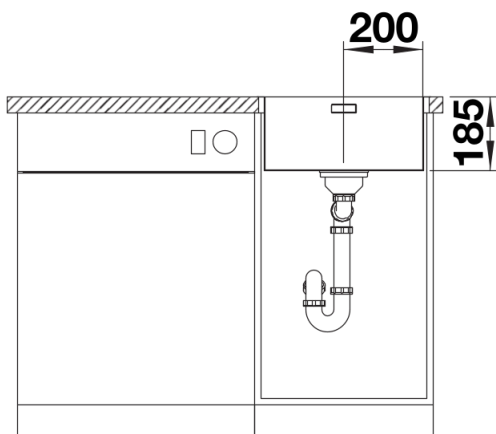

Lieferumfang

- Ablaufgarnitur mit Raumsparrohr
- 3 ½" InFino-Korbventil
- Befestigungsset

Details

Aufsicht

Ausschnitt

Frontansicht

Seitenansicht