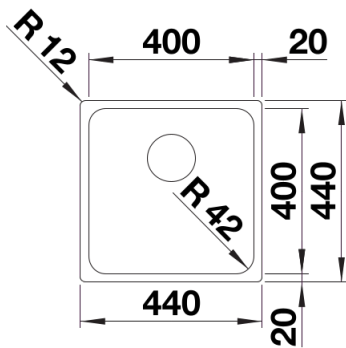

Produktdatenblatt SOLIS 400-IF

Art. Nr. 526118

Vorteil

- Harmonisches Zusammenspiel funktionaler und optischer Elemente
- Hochwertige Ausstattung mit verdecktem Überlauf C-overflow und Ablaufsystem InFino – elegant integriert und pflegeleicht
- Großes Beckenvolumen und praktisch nutzbare Bodenfläche
- Eleganter IF-Flachrand für den flächenbündigen und Einbau von oben
- Funktionales Zubehör optional erhältlich

Lieferumfang

- Ablaufgarnitur mit Raumsparrohr
- 3 ½" InFino-Korbventil
- Befestigungsset

Details

Aufsicht

Ausschnitt

Frontansicht

Seitenansicht