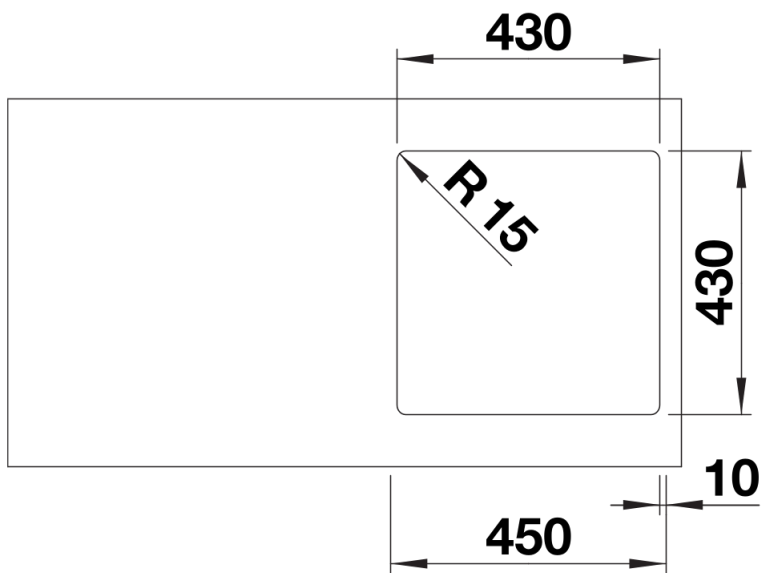

Produktdatenblatt SOLIS 400-IF

Art. Nr. 526118

Vorteil

- Harmonisches Zusammenspiel funktionaler und optischer Elemente
- Hochwertige Ausstattung mit verdecktem Überlauf C-overflow und Ablaufsystem InFino – elegant integriert und pflegeleicht
- Großes Beckenvolumen und praktisch nutzbare Bodenfläche
- Eleganter IF-Flachrand für den flächenbündigen und Einbau von oben
- Funktionales Zubehör optional erhältlich

Lieferumfang

- Ablaufgarnitur mit Raumsparrohr
- 3 ½" InFino-Korbventil
- Befestigungsset

Details

Aufsicht

Ausschnitt

Frontansicht

Seitenansicht