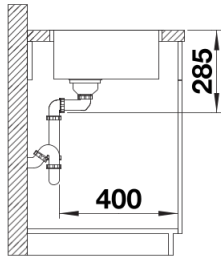

Lieferumfang

- Ablaufgarnitur mit Raumsparrohr
- 3 ½" InFino-Korbventil
- Befestigungsset

Details

Aufsicht

Ausschnitt

Frontansicht

Seitenansicht