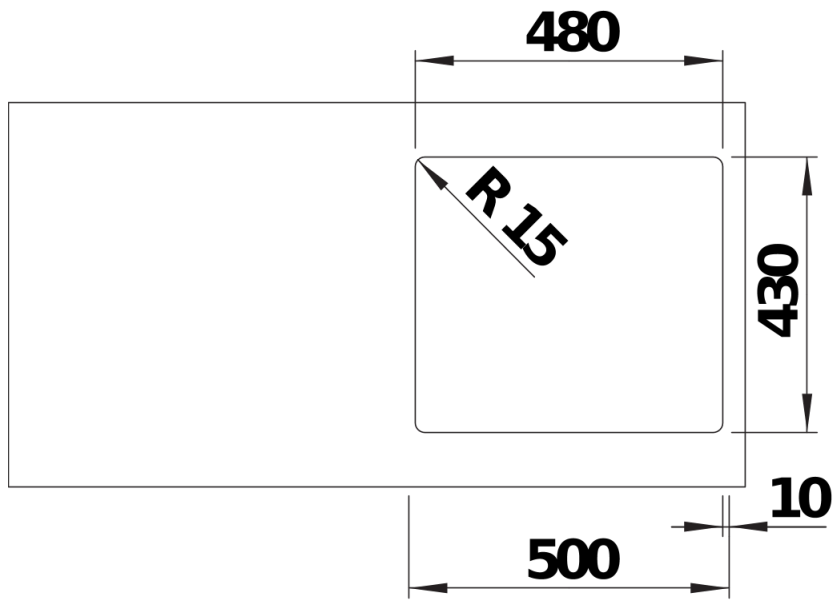

## Produktdatenblatt SOLIS 450-IF

Art. Nr. 526121

Vorteil

---

- Harmonisches Zusammenspiel funktionaler und optischer Elemente
- Hochwertige Ausstattung mit verdecktem Überlauf C-overflow und Ablaufsystem InFino – elegant integriert und besonders pflegeleicht
- Komfortables Beckenvolumen und optimal nutzbare Bodenfläche
- Eleganter IF-Flachrand für den flächenbündigen und aufliegenden Einbau
- Funktionales Zubehör optional erhältlich

## Lieferumfang

---

- Ablaufgarnitur mit Raumsparrohr, 3 ½" InFino-Korbventil, Befestigungsset

## Aufsicht

Ausschnitt

Frontansicht

Seitenansicht