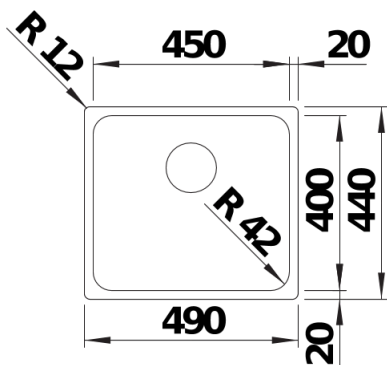

## Produktdatenblatt SOLIS 450-IF

Art. Nr. 526121

Vorteil

---

- Harmonisches Zusammenspiel funktionaler und optischer Elemente
- Hochwertige Ausstattung mit verdecktem Überlauf C-overflow und Ablaufsystem InFino – elegant integriert und besonders pflegeleicht
- Komfortables Beckenvolumen und optimal nutzbare Bodenfläche
- Eleganter IF-Flachrand für den flächenbündigen und aufliegenden Einbau
- Funktionales Zubehör optional erhältlich

## Lieferumfang

---

- Ablaufgarnitur mit Raumsparrohr, 3 ½" InFino-Korbventil, Befestigungsset

## Aufsicht

Ausschnitt

Frontansicht

Seitenansicht