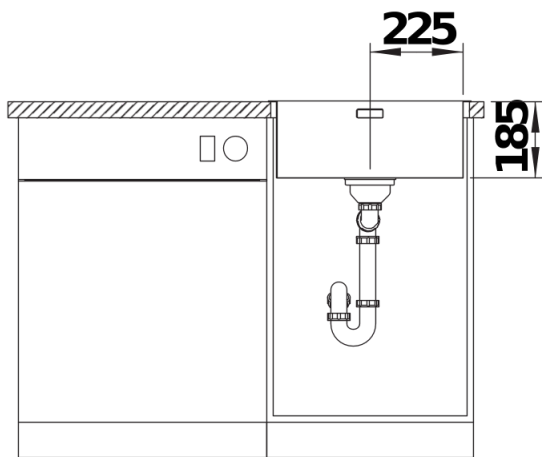

## Lieferumfang

---

- Ablaufgarnitur mit Raumsparrohr, 3 ½" InFino-Korbventil, Befestigungsset

## Aufsicht

Ausschnitt

Frontansicht

Seitenansicht