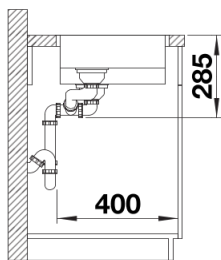

Lieferumfang

- Ablaufgarnitur mit Raumsparrohr
- 2 x 3 ½" InFino-Korbventil
- Befestigungsset

Details

Aufsicht

Ausschnitt

Frontansicht

Seitenansicht