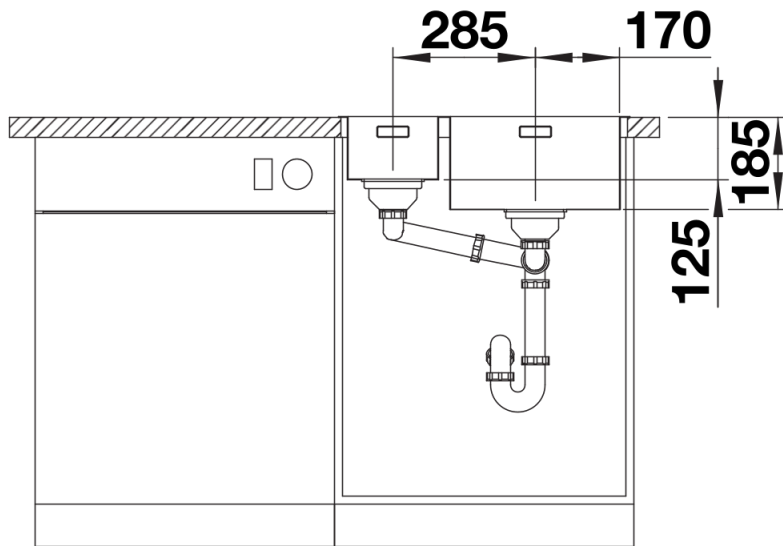

Produktdatenblatt SOLIS 340/180-IF

Art. Nr. 526130

Vorteil

- Harmonisches Zusammenspiel funktionaler und optischer Elemente
- Hochwertige Ausstattung mit verdecktem Überlauf C-overflow und Ablaufsystem InFino – elegant integriert und pflegeleicht
- Großes Beckenvolumen und praktisch nutzbare Bodenfläche
- Eleganter IF-Flachrand für den flächenbündigen und Einbau von oben
- Funktionales Zubehör optional erhältlich

Lieferumfang

- Ablaufgarnitur mit Raumsparrohr
- 2 x 3 ½" InFino-Korbventil
- Befestigungsset

Details

Aufsicht

Ausschnitt

Frontansicht

Seitenansicht