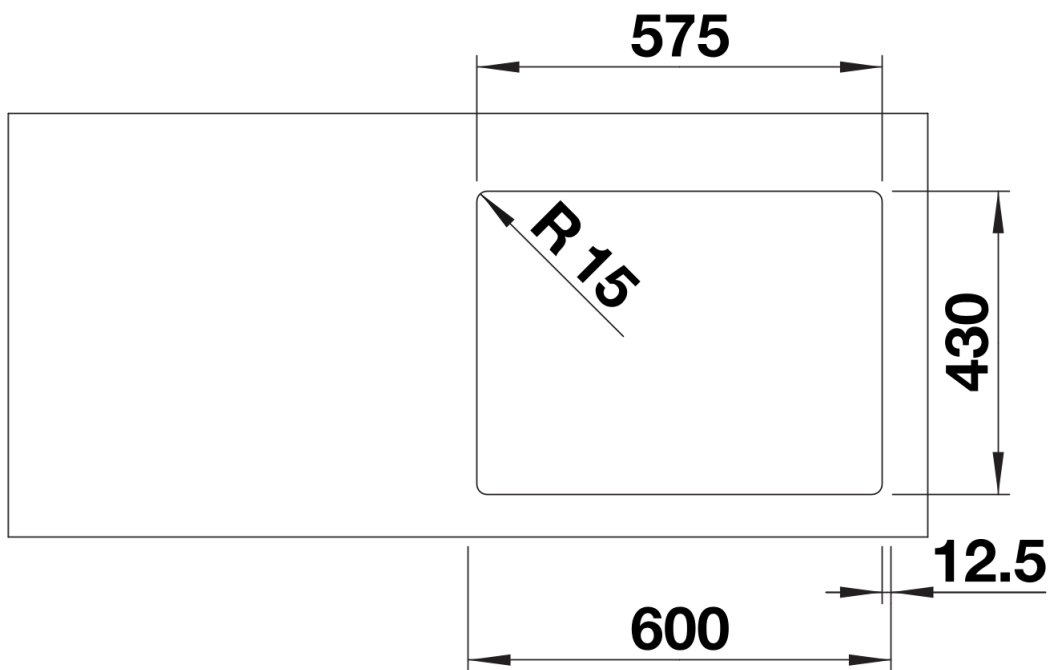

Produktdatenblatt SOLIS 340/180-IF

Art. Nr. 526130

Vorteil

- Harmonisches Zusammenspiel funktionaler und optischer Elemente
- Hochwertige Ausstattung mit verdecktem Überlauf C-overflow und Ablaufsystem InFino – elegant integriert und pflegeleicht
- Großes Beckenvolumen und praktisch nutzbare Bodenfläche
- Eleganter IF-Flachrand für den flächenbündigen und Einbau von oben
- Funktionales Zubehör optional erhältlich

Lieferumfang

- Ablaufgarnitur mit Raumsparrohr
- 2 x 3 ½" InFino-Korbventil
- Befestigungsset

Details

Aufsicht

Ausschnitt

Frontansicht

Seitenansicht