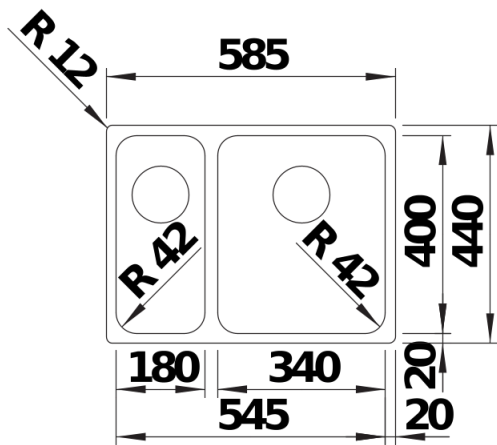

Produktdatenblatt SOLIS 340/180-IF

Art. Nr. 526130

Vorteil

- Harmonisches Zusammenspiel funktionaler und optischer Elemente
- Hochwertige Ausstattung mit verdecktem Überlauf C-overflow und Ablaufsystem InFino – elegant integriert und pflegeleicht
- Großes Beckenvolumen und praktisch nutzbare Bodenfläche
- Eleganter IF-Flachrand für den flächenbündigen und Einbau von oben
- Funktionales Zubehör optional erhältlich

Lieferumfang

- Ablaufgarnitur mit Raumsparrohr
- 2 x 3 ½" InFino-Korbventil
- Befestigungsset

Details

Aufsicht

Ausschnitt

Frontansicht

Seitenansicht