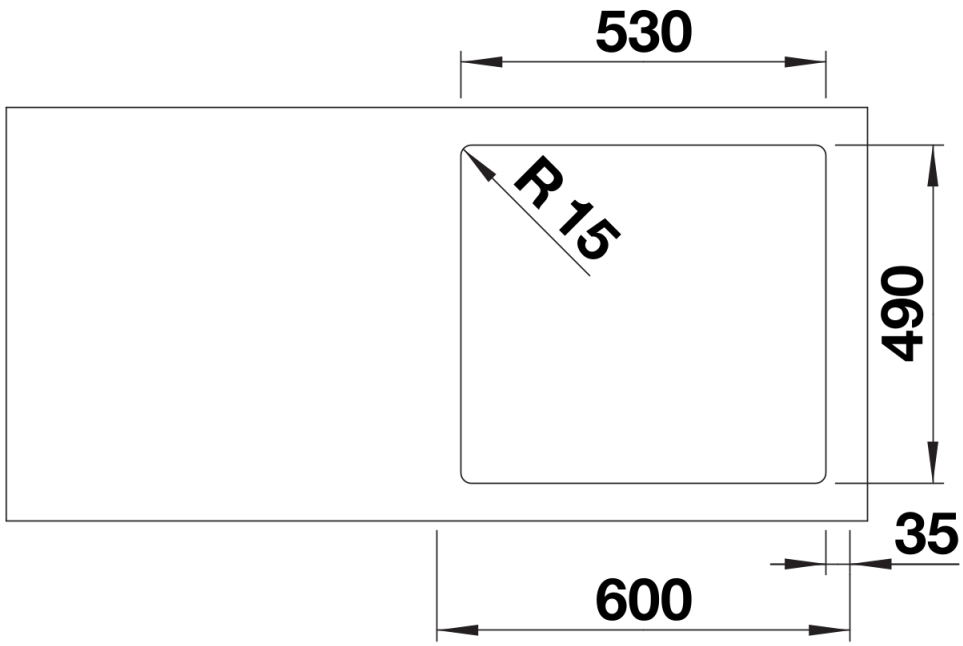

## Lieferumfang

---

- Ablaufgarnitur mit Raumsparrohr
- 3 ½" InFino-Korbventil mit Abлаuffernbedienung (PushControl)
- Befestigungsset

## Aufsicht

Ausschnitt

Frontansicht

Seitenansicht