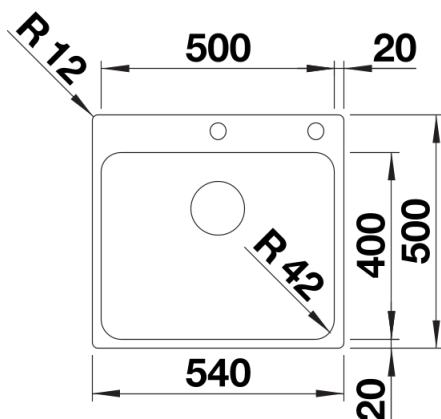

## Produktdatenblatt SOLIS 500-IF/A

Art. Nr. 526124

Vorteil

---

- Harmonisches Zusammenspiel funktionaler und optischer Elemente
- Hochwertige Ausstattung mit verdecktem Überlauf C-overflow und InFino Ablaufsystem mit der flachen und intuitiven Ablauffernbedienung PushControl
- Großes Beckenvolumen und praktisch nutzbare Bodenfläche
- Eleganter IF-Flachrand für den flächenbündigen und Einbau von oben
- Funktionales Zubehör optional erhältlich

## Planungshinweise

---

- Zusätzliche Lochbohrung möglich. Die nachträgliche Lochbohrung sollte durch einen Fachbetrieb ausgeführt werden.

## Lieferumfang

---

- Ablaufgarnitur mit Raumsparrohr
- 3 ½" InFino-Korbventil mit Abлаuffernbedienung (PushControl)
- Befestigungsset

## Aufsicht

Ausschnitt

Frontansicht

Seitenansicht