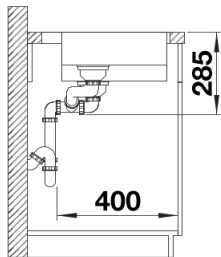

Lieferumfang

- Ablaufgarnitur mit Raumsparrohr
- 2 x 3 ½" InFino-Korbventil mit Abлаuffernbedienung (PushControl)
- Befestigungsset

Details

Aufsicht

Ausschnitt

Frontansicht

Seitenansicht