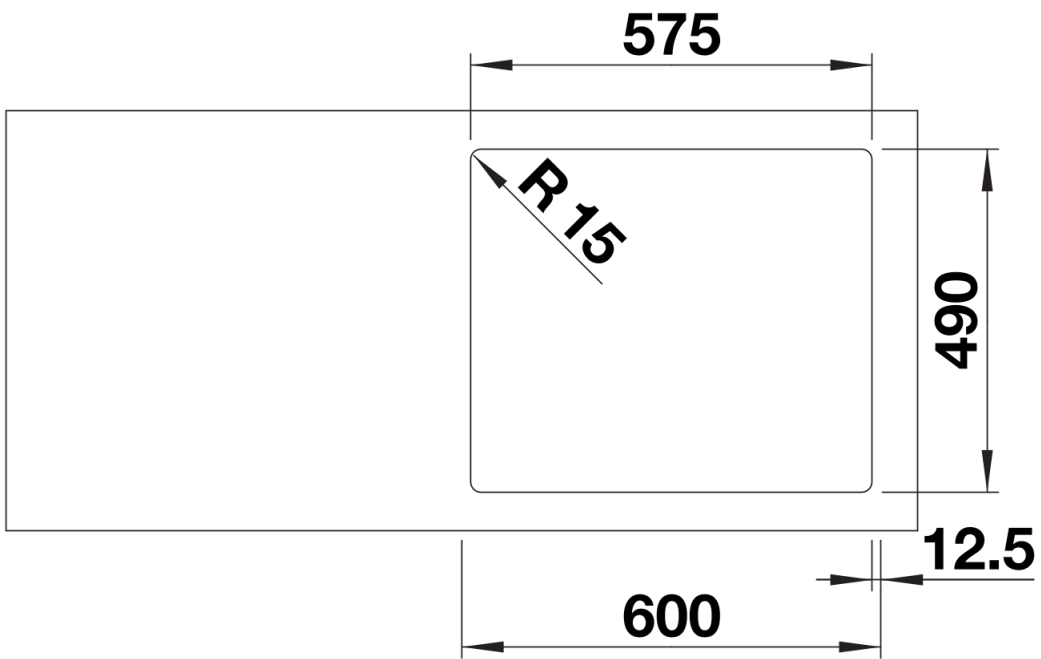

Produktdatenblatt SOLIS 340/180-IF/A

Art. Nr. 526132

Vorteil

- Harmonisches Zusammenspiel funktionaler und optischer Elemente
- Hochwertige Ausstattung mit verdecktem Überlauf C-overflow und InFino Ablaufsystem mit der flachen und intuitiven Ablauffernbedienung PushControl
- Großes Beckenvolumen und praktisch nutzbare Bodenfläche
- Eleganter IF-Flachrand für den flächenbündigen und Einbau von oben
- Funktionales Zubehör optional erhältlich

Planungshinweise

- Zusätzliche Lochbohrung möglich. Die nachträgliche Lochbohrung sollte durch einen Fachbetrieb ausgeführt werden.
- Ausschnitt-Daten für alle Einbauverfahren finden Sie in unserem Internet-Download

Lieferumfang

- Ablaufgarnitur mit Raumsparrohr
- 2 x 3 ½" InFino-Korbventil mit Abлаuffernbedienung (PushControl)
- Befestigungsset

Details

Aufsicht

Ausschnitt

Frontansicht

Seitenansicht