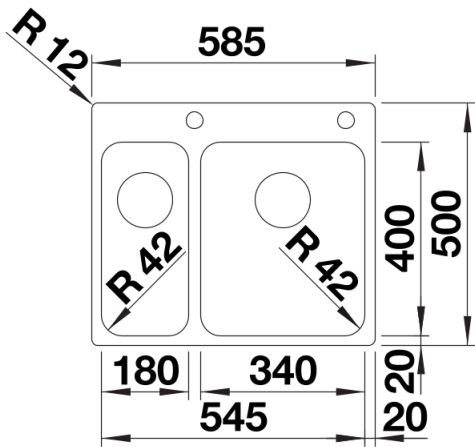

Produktdatenblatt SOLIS 340/180-IF/A

Art. Nr. 526132

Vorteil

- Harmonisches Zusammenspiel funktionaler und optischer Elemente
- Hochwertige Ausstattung mit verdecktem Überlauf C-overflow und InFino Ablaufsystem mit der flachen und intuitiven Ablauffernbedienung PushControl
- Großes Beckenvolumen und praktisch nutzbare Bodenfläche
- Eleganter IF-Flachrand für den flächenbündigen und Einbau von oben
- Funktionales Zubehör optional erhältlich

Planungshinweise

- Zusätzliche Lochbohrung möglich. Die nachträgliche Lochbohrung sollte durch einen Fachbetrieb ausgeführt werden.
- Ausschnitt-Daten für alle Einbauverfahren finden Sie in unserem Internet-Download

Lieferumfang

- Ablaufgarnitur mit Raumsparrohr
- 2 x 3 ½" InFino-Korbventil mit Abлаuffernbedienung (PushControl)
- Befestigungsset

Details

Aufsicht

Ausschnitt

Frontansicht

Seitenansicht