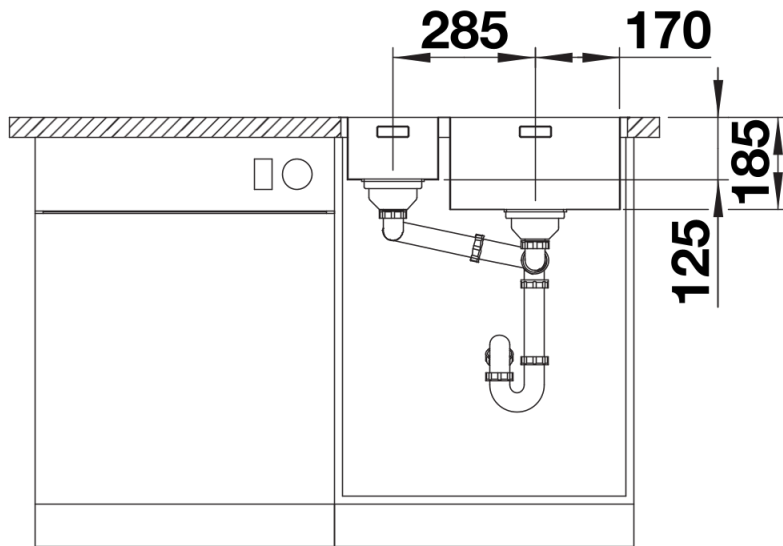

Produktdatenblatt SOLIS 340/180-IF/A

Art. Nr. 526132

Vorteil

- Harmonisches Zusammenspiel funktionaler und optischer Elemente
- Hochwertige Ausstattung mit verdecktem Überlauf C-overflow und InFino Ablaufsystem mit der flachen und intuitiven Ablauffernbedienung PushControl
- Großes Beckenvolumen und praktisch nutzbare Bodenfläche
- Eleganter IF-Flachrand für den flächenbündigen und Einbau von oben
- Funktionales Zubehör optional erhältlich

Lieferumfang

- Ablaufgarnitur mit Raumsparrohr
- 2 x 3 ½" InFino-Korbventil mit Abлаuffernbedienung (PushControl)
- Befestigungsset

Details

Aufsicht

Ausschnitt

Frontansicht

Seitenansicht