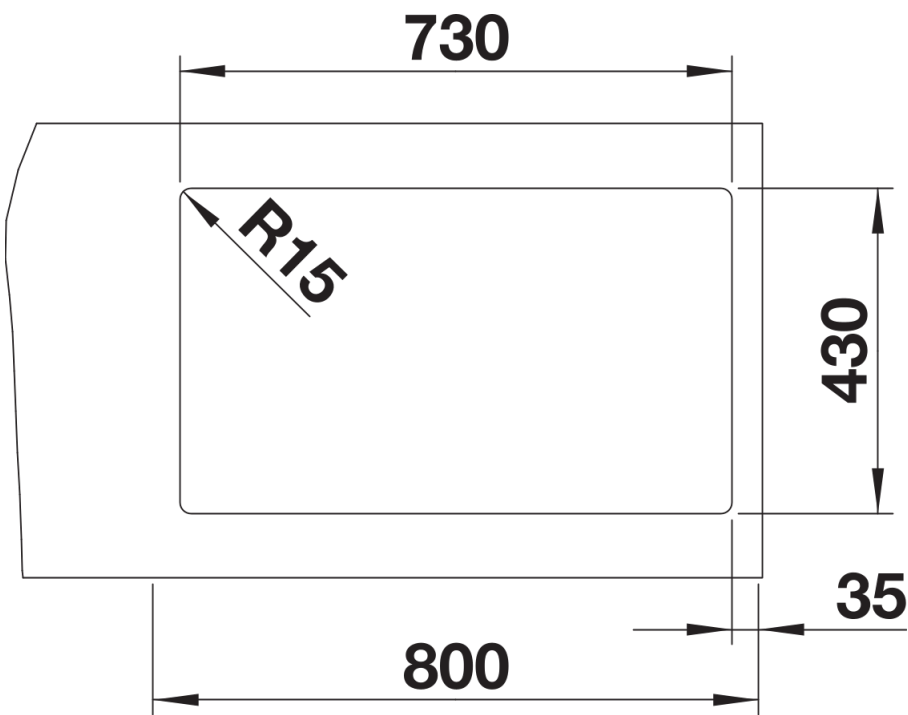

## Lieferumfang

---

- Ablaufgarnitur mit Raumsparrohr
- 3 ½" InFino-Korbventil
- Befestigungsset

## Details

---

Aufsicht

Ausschnitt

Frontansicht

Seitenansicht