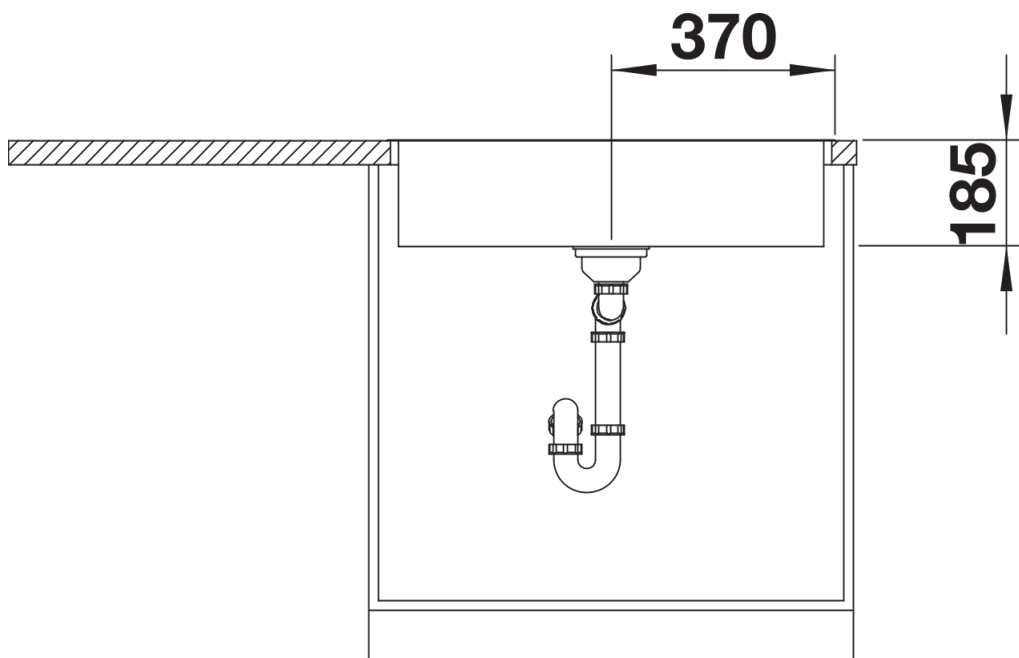

## Lieferumfang

---

- Ablaufgarnitur mit Raumsparrohr
- 3 ½" InFino-Korbventil
- Befestigungsset

## Details

---

Aufsicht

Ausschnitt

Frontansicht

Seitenansicht