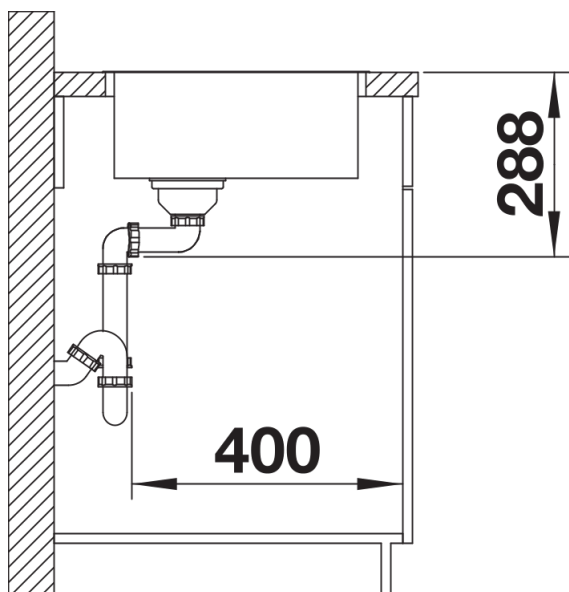

## Lieferumfang

---

- Ablaufgarnitur mit Raumsparrohr
- 3 ½" InFino-Korbventil
- Befestigungsset

## Details

---

Aufsicht

Ausschnitt

Frontansicht

Seitenansicht