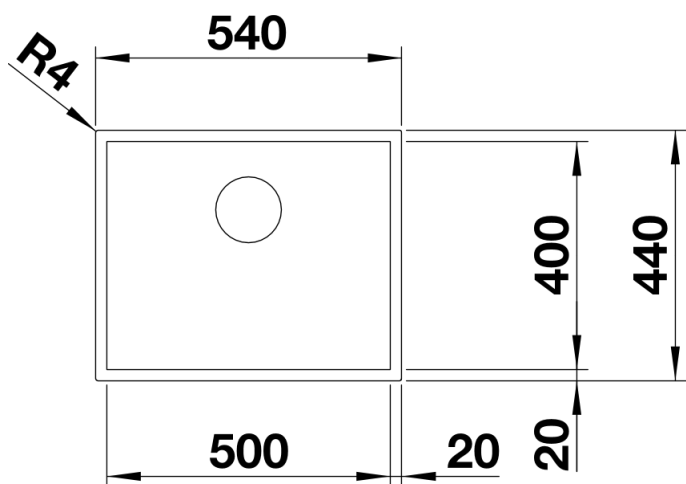

Lieferumfang

- Ablaufgarnitur* mit Raumsparrohr, 3 1/2" InFino-Korbventil, Befestigungsset

Details

Aufsicht