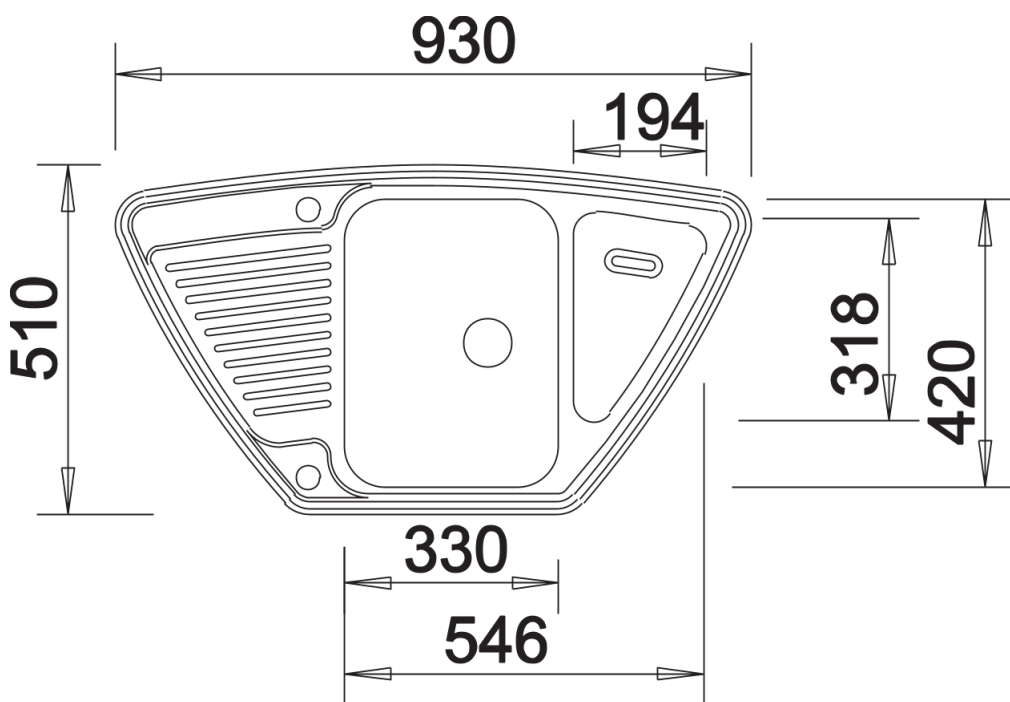

Produktdatenblatt TIPO 9 E

Art. Nr. 526338

Vorteil

- Funktionales Design
- Großes Becken
- Praktischer Auslass
- Mit 3 ½" Korbventil
- Reversibel einbaubar
- Mit integrierter Abfluffernbedienung

Planungshinweise

- Ausschnitt nach Schablone.

Lieferumfang

- Ablaufgarnitur mit Raumsparrohr
- 3 ½" Korbventil mit Abлаuffernbedienung (Drehbetätigung)

Details

Aufsicht

Ausschnitt

Frontansicht

Seitenansicht