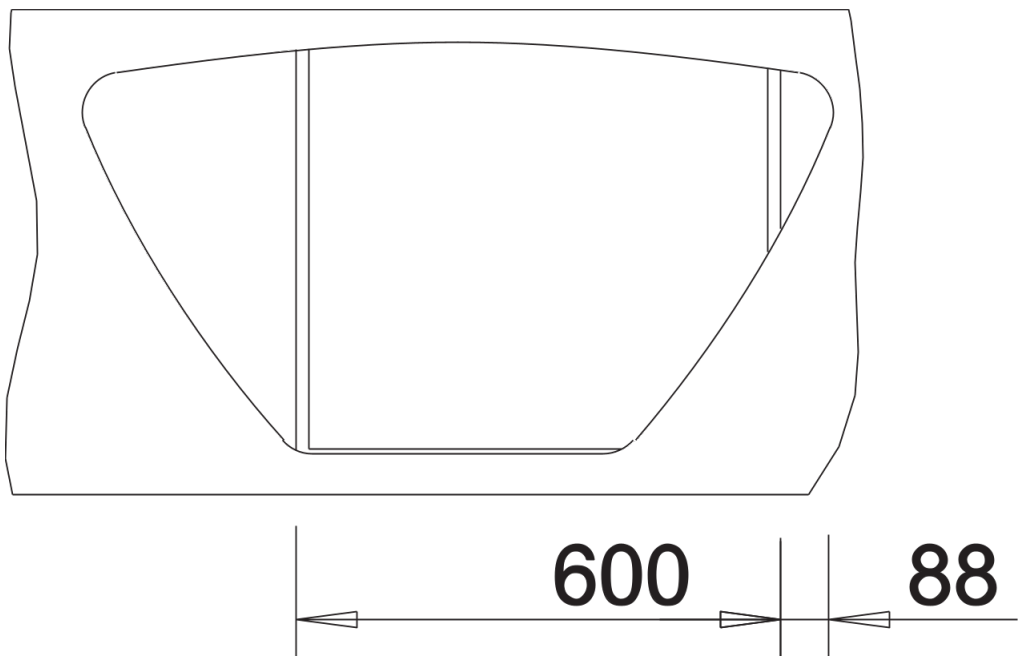

Produktdatenblatt TIPO 9 E

Art. Nr. 526338

Vorteil

- Funktionales Design
- Großes Becken
- Praktischer Auslass
- Mit 3 ½" Korbventil
- Reversibel einbaubar
- Mit integrierter Abfluffernbedienung

Planungshinweise

- Ausschnitt nach Schablone.

Lieferumfang

- Ablaufgarnitur mit Raumsparrohr
- 3 ½" Korbventil mit Abлаuffernbedienung (Drehbetätigung)

Details

Aufsicht

Ausschnitt

Frontansicht

Seitenansicht