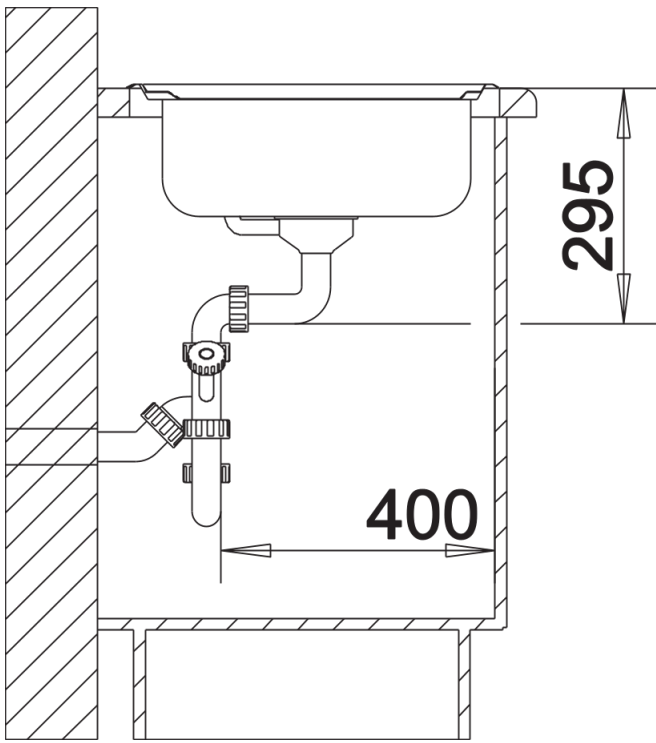

Produktdatenblatt TIPO 9 E

Art. Nr. 526338

Vorteil

- Funktionales Design
- Großes Becken
- Praktischer Auslass
- Mit 3 ½" Korbventil
- Reversibel einbaubar
- Mit integrierter Abfluffernbedienung

Planungshinweise

- Ausschnitt nach Schablone.

Lieferumfang

- Ablaufgarnitur mit Raumsparrohr
- 3 ½" Korbventil mit Abлаuffernbedienung (Drehbetätigung)

Details

Aufsicht

Ausschnitt

Frontansicht

Seitenansicht