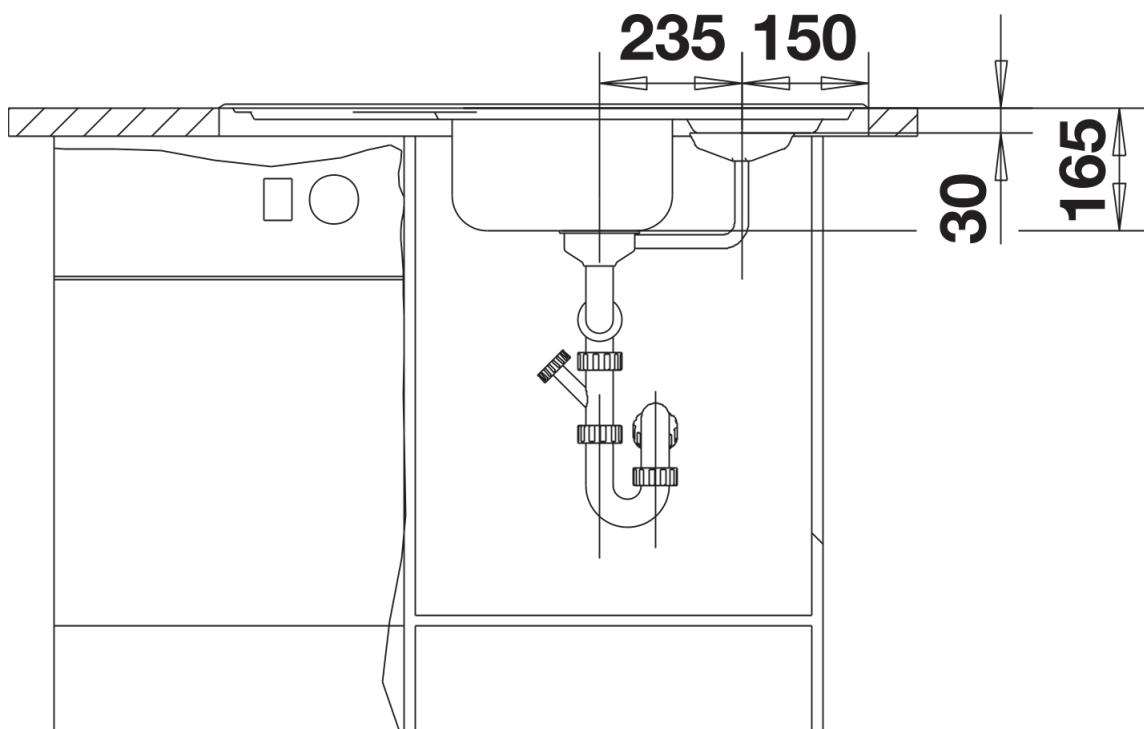

Produktdatenblatt TIPO 9 E

Art. Nr. 526338

Vorteil

- Funktionales Design
- Großes Becken
- Praktischer Auslass
- Mit 3 ½" Korbventil
- Reversibel einbaubar
- Mit integrierter Abfluffernbedienung

Planungshinweise

- Ausschnitt nach Schablone.

Lieferumfang

- Ablaufgarnitur mit Raumsparrohr
- 3 ½" Korbventil mit Abлаuffernbedienung (Drehbetätigung)

Details

Aufsicht

Ausschnitt

Frontansicht

Seitenansicht