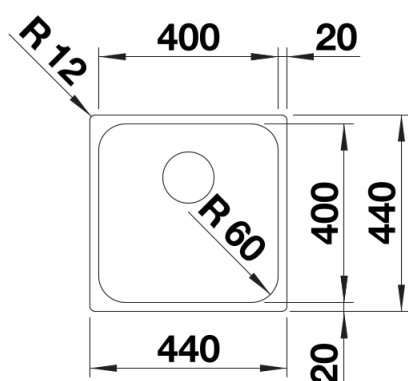

## Produktdatenblatt SUPRA 400-IF R12

Art. Nr. 526350

Vorteil

---

- Vielseitiges Programm
- Eleganter IF-Flachrand für den flächenbündigen und aufliegenden Einbau
- Praktisches Zubehör optional erhältlich

## Lieferumfang

---

- Ablaufgarnitur mit Raumsparrohr
- 3 ½" Korbventil
- Befestigungsset

## Aufsicht

Ausschnitt

Frontansicht

Seitenansicht