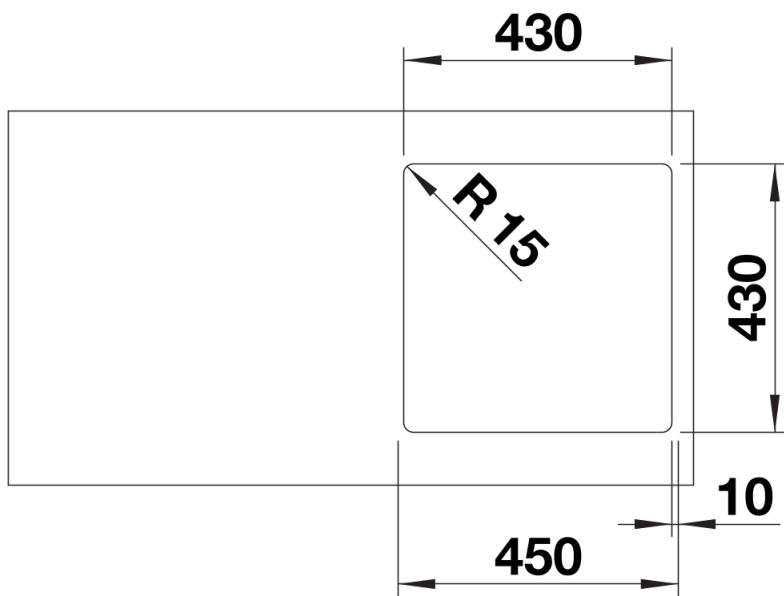

## Produktdatenblatt SUPRA 400-IF R12

Art. Nr. 526350

Vorteil

---

- Vielseitiges Programm
- Eleganter IF-Flachrand für den flächenbündigen und aufliegenden Einbau
- Praktisches Zubehör optional erhältlich

## Lieferumfang

---

- Ablaufgarnitur mit Raumsparrohr
- 3 ½" Korbventil
- Befestigungsset

## Aufsicht

Ausschnitt

Frontansicht

Seitenansicht