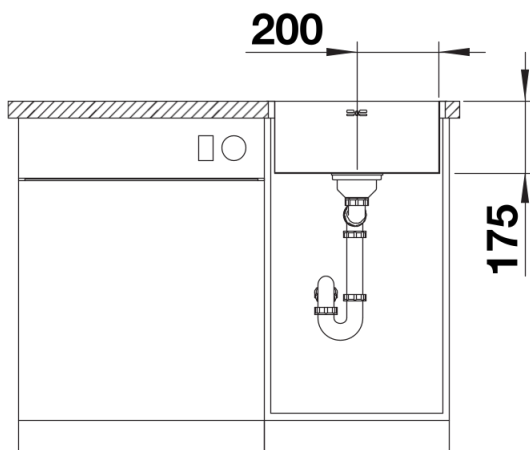

## Lieferumfang

---

- Ablaufgarnitur mit Raumsparrohr
- 3 ½" Korbventil
- Befestigungsset

## Aufsicht

Ausschnitt

Frontansicht

Seitenansicht