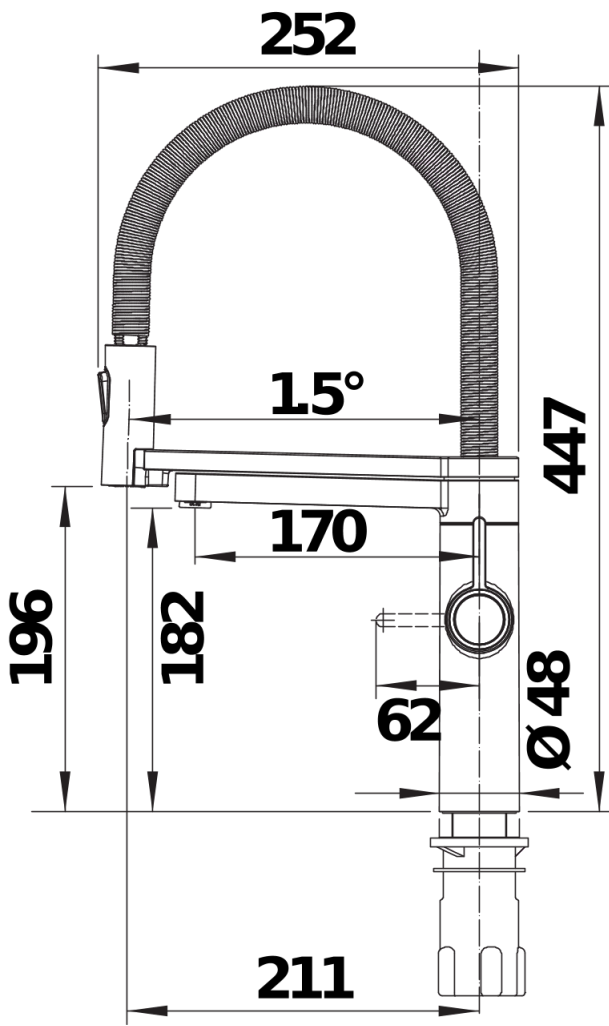

## Lieferumfang

---

- System:
- Hochwertiges Filtersystem von BWT, bestehend aus Filterkopf und Mehrstufen Filterkartusche
- Steuerbox mit Restkapazitätsanzeige des Filters
- Armatur:
- Auslauf für Mischwasser 360° schwenkbar
- Separater, 180° schwenkbarer Auslauf für gefiltertes Wasser
- Hahnlochbohrung mit  $\varnothing$  35 mm erforderlich
- Kartusche mit keramischer Dichtung
- Diverse flexible Anschlussschläuche sowie Verbindungsbögen für besonders leichte und sichere Montage
- Patentierter Strahlregler für deutlich geringere Verkalkung
- Stabilisierungsplatte zur Erhöhung der Standfestigkeit der Küchenarmatur bei Einbau in Spülen aus Edelstahl

## Details

---

Schwenkbereich

Seitenansicht Hebel 2D

Seitenansicht