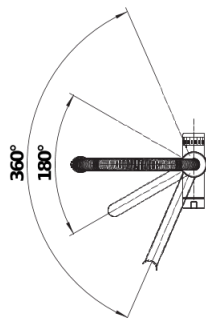

## Lieferumfang

---

- System:
- Hochwertiges Filtersystem von BWT, bestehend aus Filterkopf und Mehrstufen Filterkartusche
- Steuerbox mit Restkapazitätsanzeige des Filters
- Armatur:
- Auslauf für Mischwasser 360° schwenkbar
- Separater, 180° schwenkbarer Auslauf für gefiltertes Wasser
- Hahnlochbohrung mit  $\varnothing$  35 mm erforderlich
- Kartusche mit keramischer Dichtung
- Diverse flexible Anschlussschläuche sowie Verbindungsbögen für besonders leichte und sichere Montage
- Patentierter Strahlregler für deutlich geringere Verkalkung
- Stabilisierungsplatte zur Erhöhung der Standfestigkeit der Küchenarmatur bei Einbau in Spülen aus Edelstahl

## Details

---

Schwenkbereich

Seitenansicht Hebel 2D

Seitenansicht