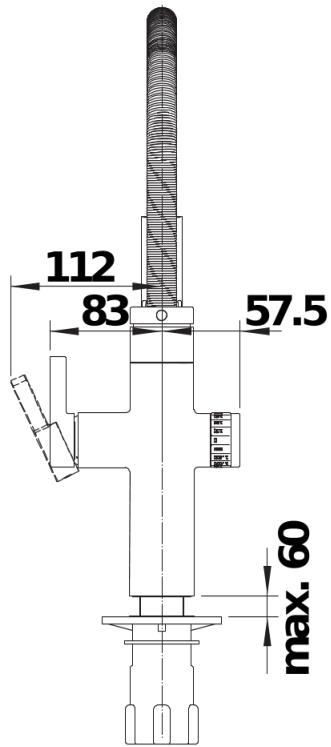

## Lieferumfang

---

- System:
- Hochwertiges Filtersystem von BWT, bestehend aus Filterkopf und Mehrstufen Filterkartusche
- Steuerbox mit Restkapazitätsanzeige des Filters
- Armatur:
- Auslauf für Mischwasser 360° schwenkbar
- Separater, 180° schwenkbarer Auslauf für gefiltertes Wasser
- Hahnlochbohrung mit  $\varnothing$  35 mm erforderlich
- Kartusche mit keramischer Dichtung
- Diverse flexible Anschlussschläuche sowie Verbindungsbögen für besonders leichte und sichere Montage
- Patentierter Strahlregler für deutlich geringere Verkalkung
- Stabilisierungsplatte zur Erhöhung der Standfestigkeit der Küchenarmatur bei Einbau in Spülen aus Edelstahl

## Details

---

Schwenkbereich

Seitenansicht Hebel 2D

Seitenansicht