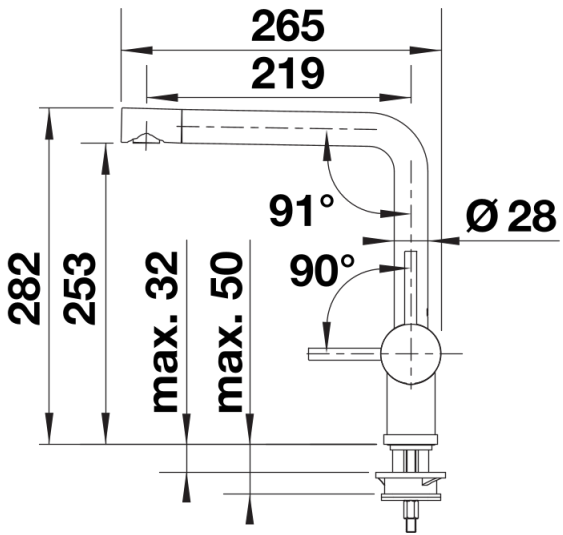

- 360° schwenkbarer Auslauf für größere Reichweite
- Ø 35 mm Armaturenbohrung erforderlich
- Mit Keramikscheiben-Kartusche
- Patentierter Strahlregler für deutlich reduzierte Verkalkung
- Flexible Anschlussrohre, 700 mm lang und $\frac{3}{8}$ "-Mutter
- Stabilisierungsplatte zur Erhöhung der Standfestigkeit der Armatur beim Einbau in Edelstahlspülen

Details

Schwenkbereich

Seitenansicht Hebel 2D

Seitenansicht