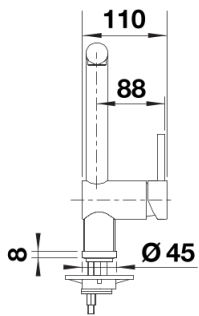

- 360° schwenkbarer Auslauf für größere Reichweite
- Ø 35 mm Armaturenbohrung erforderlich
- Mit Keramikscheiben-Kartusche
- Patentierter Strahlregler für deutlich reduzierte Verkalkung
- Flexible Anschlussrohre, 700 mm lang und $\frac{3}{8}$ "-Mutter
- Stabilisierungsplatte zur Erhöhung der Standfestigkeit der Armatur beim Einbau in Edelstahlspülen

Details

Schwenkbereich

Seitenansicht Hebel 2D

Seitenansicht