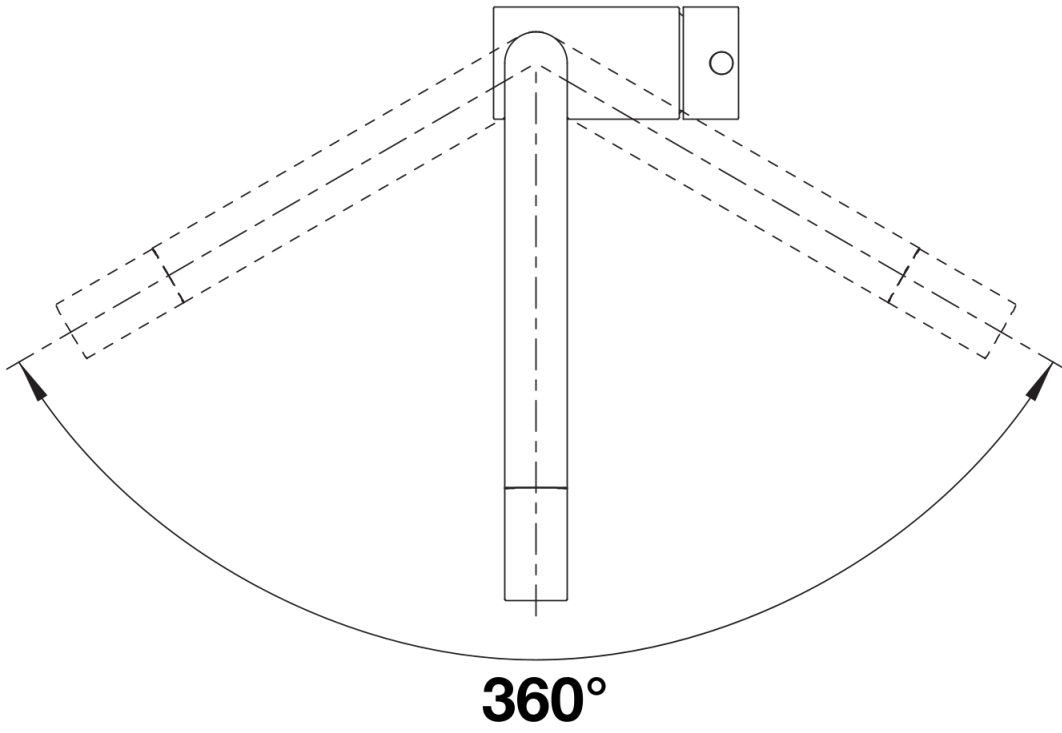

- 360° schwenkbarer Auslauf für größere Reichweite
- Ø 35 mm Armaturenbohrung erforderlich
- Mit Keramikscheiben-Kartusche
- Patentierter Strahlregler für deutlich reduzierte Verkalkung
- Flexible Anschlussrohre, 700 mm lang und $\frac{3}{8}$ "-Mutter
- Stabilisierungsplatte zur Erhöhung der Standfestigkeit der Armatur beim Einbau in Edelstahlspülen

Details

Schwenkbereich

Seitenansicht Hebel 2D

Seitenansicht