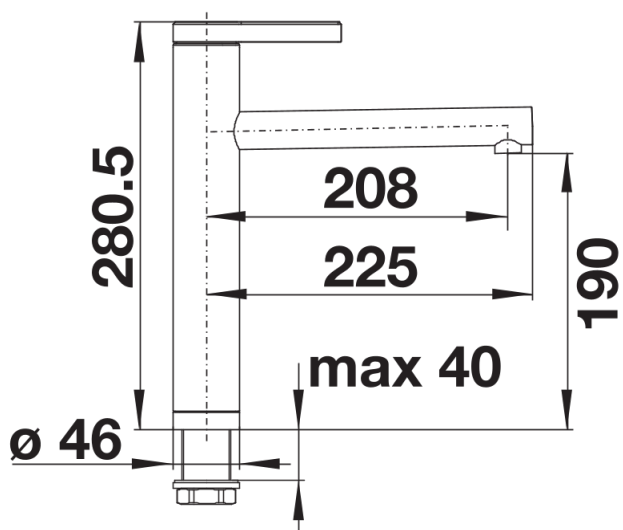

Produktdatenblatt LINEE

Art. Nr. 517596

Vorteil

- Elegante Designarmatur
- Kopfhebel-Bedienung für einfachen Zugriff
- Kartusche mit keramischen Dichtungen
- Hoher Auslauf für leichtes Befüllen von Töpfen und Vasen

Farben

Verfügbare Farben
Edelstahl seidenmatt

massiv Edelstahl seidenmatt

Lieferumfang

- 360° schwenkbarer Auslauf für größere Reichweite
- Ø 35 mm Armaturenbohrung erforderlich
- Mit Keramikscheiben-Kartusche
- Patentierter Strahlregler für deutlich reduzierte Verkalkung
- Flexible Anschlussrohre, 500 mm lang und $\frac{3}{8}$ "-Mutter
- Stabilisierungsplatte zur Erhöhung der Standfestigkeit der Armatur beim Einbau in Edelstahlspülen

Details

Schwenkbereich

Seitenansicht