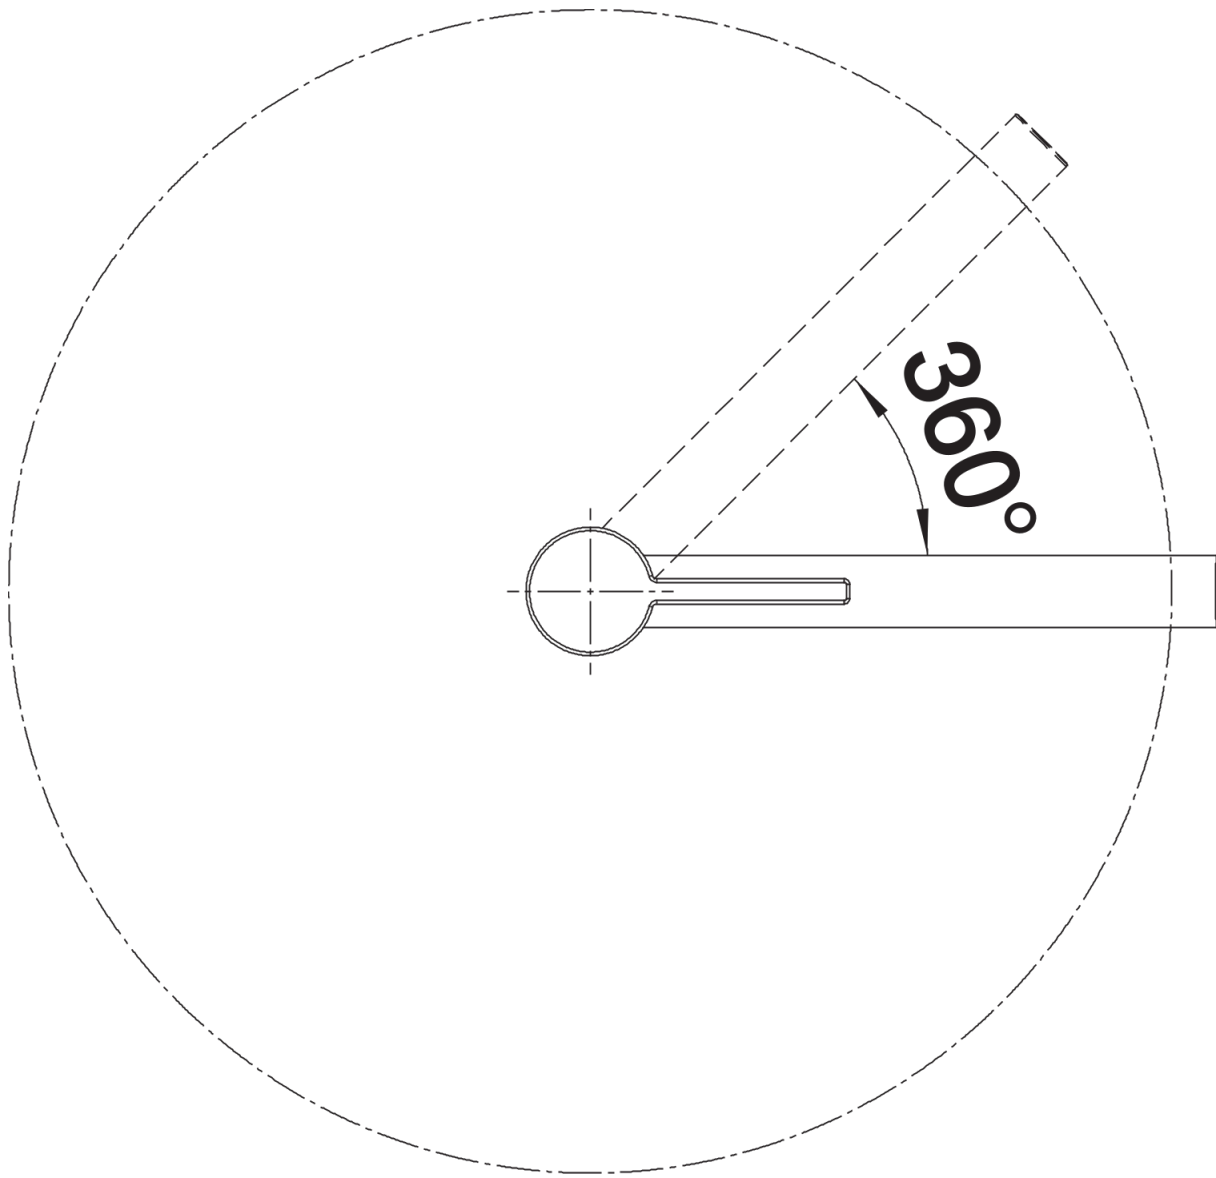

Produktdatenblatt LINEE

Art. Nr. 517596

Vorteil

- Elegante Designarmatur
- Kopfhebel-Bedienung für einfachen Zugriff
- Kartusche mit keramischen Dichtungen
- Hoher Auslauf für leichtes Befüllen von Töpfen und Vasen

Farben

Verfügbare Farben
Edelstahl seidenmatt

massiv Edelstahl seidenmatt

Lieferumfang

- 360° schwenkbarer Auslauf für größere Reichweite
- Ø 35 mm Armaturenbohrung erforderlich
- Mit Keramikscheiben-Kartusche
- Patentierter Strahlregler für deutlich reduzierte Verkalkung
- Flexible Anschlussrohre, 500 mm lang und $\frac{3}{8}$ "-Mutter
- Stabilisierungsplatte zur Erhöhung der Standfestigkeit der Armatur beim Einbau in Edelstahlspülen

Details

Schwenkbereich

Seitenansicht