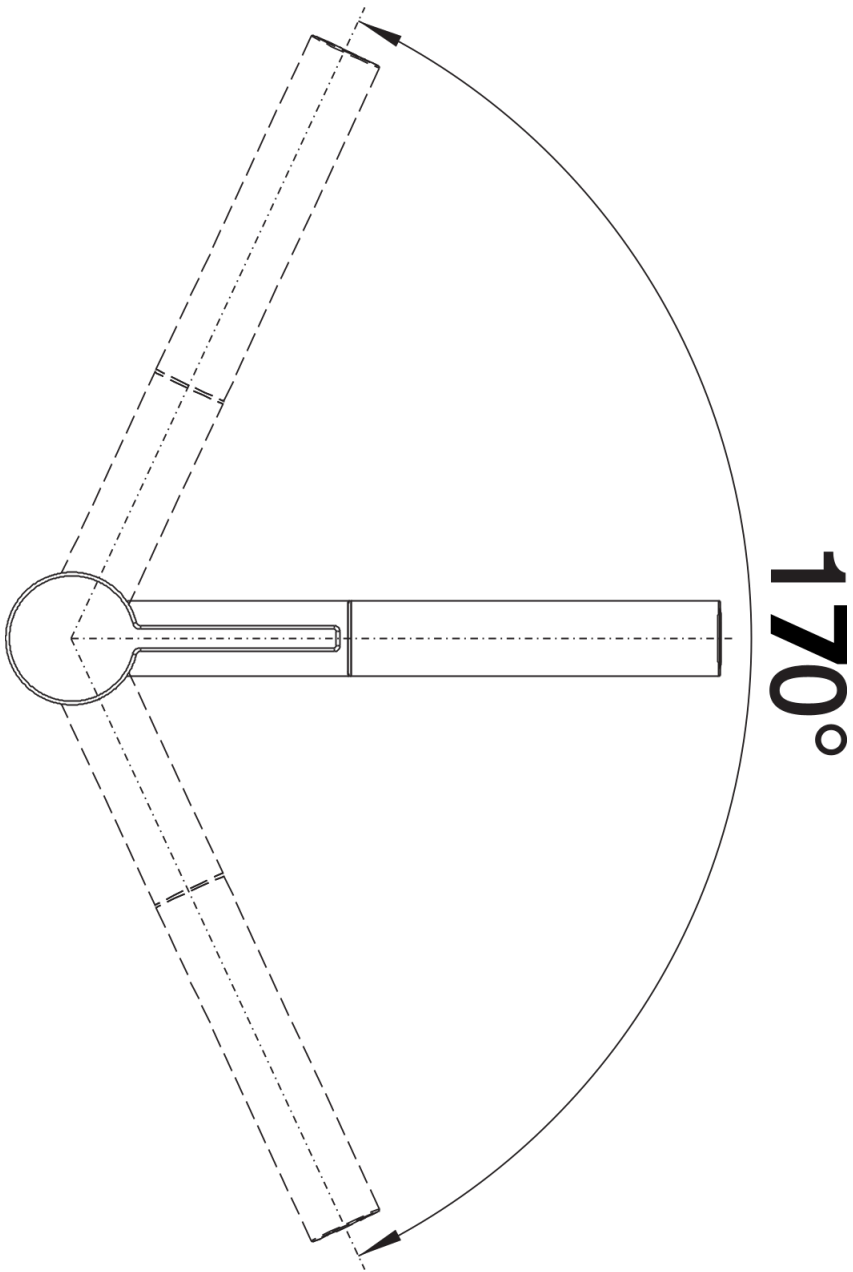

Produktdatenblatt LINEE-S

Art. Nr. 517593

Vorteil

- Exklusives Design
- Mit herausziehbarer Schlauchbrause
- Kopfhebel-Bedienung für einfachen Zugriff
- Kartusche mit keramischen Dichtungen
- Hoher Auslauf für leichtes Befüllen von Töpfen und Vasen

Farben

Verfügbare Farben
Edelstahl seidenmatt

massiv Edelstahl seidenmatt

Lieferumfang

- Auslauf 170° schwenkbar
- Hahnlochbohrung mit Ø 35 mm erforderlich
- Kartusche mit keramischen Dichtungen
- Mit metallummanteltem Brauseschlauch
- Flexible Anschlussschläuche mit 450 mm Länge und 3/8" Mutter für besonders leichte und sichere Montage
- Patentierter Strahlregler für deutlich geringere Verkalkung
- Stabilisierungsplatte zur Erhöhung der Standfestigkeit der Küchenarmatur bei Einbau in Spülen aus Edelstahl
- Serienmäßig mit Rückflussverhinderer ausgestattet und damit eigensicher gegen Rückfließen nach EN 1717
- LGA zertifiziert
- DVGW zertifiziert

Details

Schwenkbereich

Seitenansicht