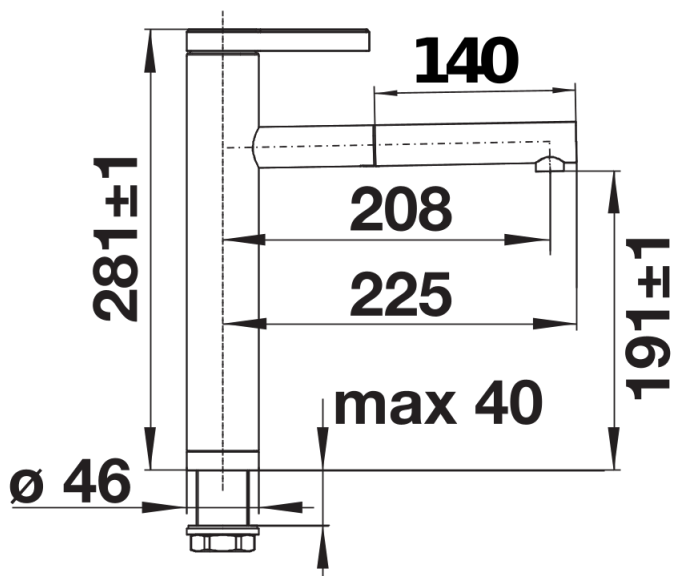

Produktdatenblatt LINEE-S

Art. Nr. 517593

Vorteil

- Exklusives Design
- Mit herausziehbarer Schlauchbrause
- Kopfhebel-Bedienung für einfachen Zugriff
- Kartusche mit keramischen Dichtungen
- Hoher Auslauf für leichtes Befüllen von Töpfen und Vasen

Farben

Verfügbare Farben
Edelstahl seidenmatt

massiv Edelstahl seidenmatt

Lieferumfang

- Auslauf 170° schwenkbar
- Hahnlochbohrung mit Ø 35 mm erforderlich
- Kartusche mit keramischen Dichtungen
- Mit metallummanteltem Brauseschlauch
- Flexible Anschlussschläuche mit 450 mm Länge und 3/8" Mutter für besonders leichte und sichere Montage
- Patentierter Strahlregler für deutlich geringere Verkalkung
- Stabilisierungsplatte zur Erhöhung der Standfestigkeit der Küchenarmatur bei Einbau in Spülen aus Edelstahl
- Serienmäßig mit Rückflussverhinderer ausgestattet und damit eigensicher gegen Rückfließen nach EN 1717
- LGA zertifiziert
- DVGW zertifiziert

Details

Schwenkbereich

Seitenansicht