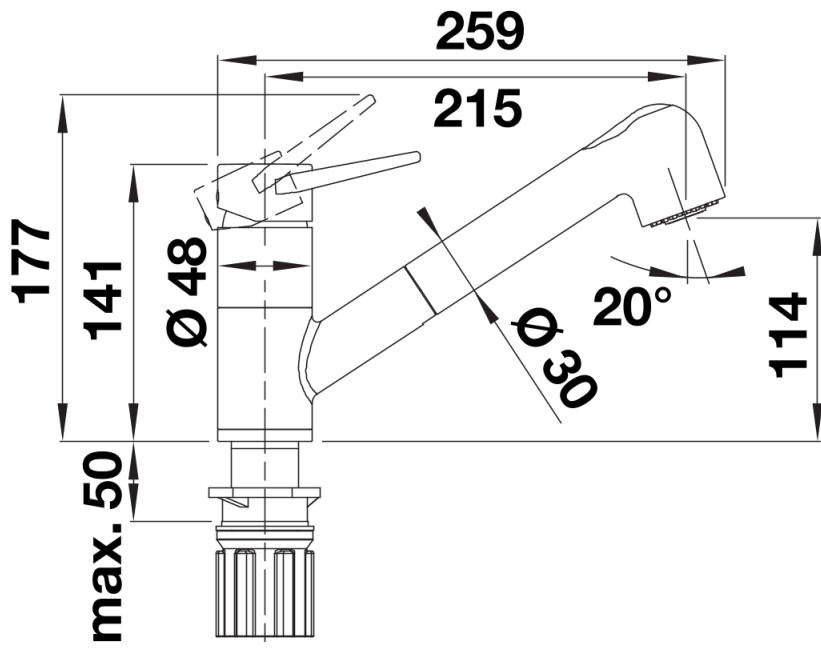

Farben

Verfügbare Farben

silgranitschwarz/chrom
anthrazit/chrom
vulkangrau/chrom
silgranitweiß/chrom
softweiß/chrom
cafe/chrom

SILGRANIT-Look zweifarbig anthrazit/chrom

Lieferumfang

- 180° schwenkbarer Auslauf für größere Reichweite
- Ø 35 mm Armaturenbohrung erforderlich
- Mit Keramik-Scheibenkartusche
- Patentierter Strahlregler für deutlich reduzierte Verkalkung
- Brause aus Kunststoff
- Nylonummantelter Brauseschlauch
- Schlauchgewicht für sicheren Rückzug
- Flexible Anschlussrohre, 700 mm lang und $\frac{3}{8}$ "-Mutter
- Stabilisierungsplatte zur Erhöhung der Standfestigkeit der Armatur beim Einbau in Edelstahlspülen
- Mit Rückflussverhinderer und damit garantiert rückflussfrei nach EN 1717

Details

Schwenkbereich

Seitenansicht