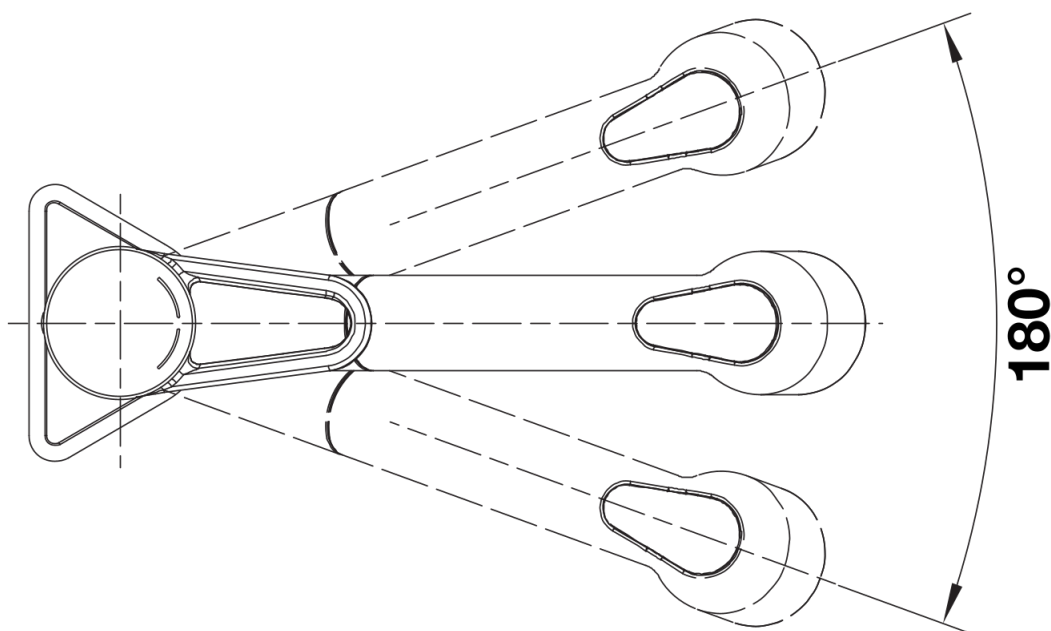

Farben

Verfügbare Farben

silgranitschwarz/chrom
anthrazit/chrom
vulkangrau/chrom
silgranitweiß/chrom
softweiß/chrom
cafe/chrom

SILGRANIT-Look zweifarbig anthrazit/chrom

Lieferumfang

- 180° schwenkbarer Auslauf für größere Reichweite
- Ø 35 mm Armaturenbohrung erforderlich
- Mit Keramik-Scheibenkartusche
- Patentierter Strahlregler für deutlich reduzierte Verkalkung
- Brause aus Kunststoff
- Nylonummantelter Brauseschlauch
- Schlauchgewicht für sicheren Rückzug
- Flexible Anschlussrohre, 700 mm lang und $\frac{3}{8}$ "-Mutter
- Stabilisierungsplatte zur Erhöhung der Standfestigkeit der Armatur beim Einbau in Edelstahlspülen
- Mit Rückflussverhinderer und damit garantiert rückflussfrei nach EN 1717

Details

Schwenkbereich

Seitenansicht