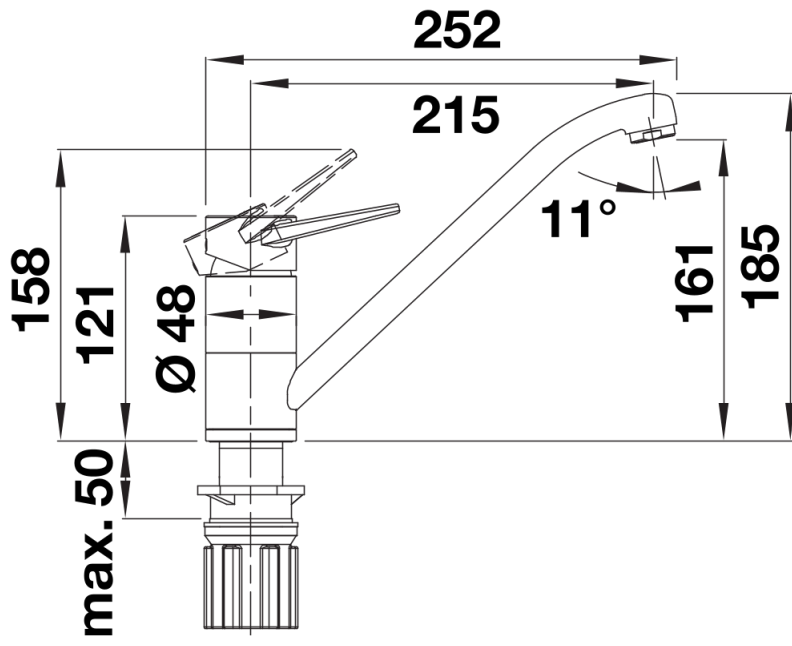

Produktdatenblatt BLANCOWEGA II

Art. Nr. 526415

Vorteil

- Kopfhebelarmatur für flexible Planung und leichte Bedienung
- Besonders geeignet für kompakte Spülen und Becken
- Color-Ausführung in optischer Abstimmung zu farbigen Spülen und Becken aus SILGRANIT

Lieferumfang

- Auslauf 180° schwenkbar
- Hahnlochbohrung mit \varnothing 35 mm erforderlich
- Kartusche mit keramischen Dichtungen
- Flexible Anschlusschläuche mit 550 mm Länge und $\frac{3}{8}$ " Mutter für besonders leichte und sichere Montage
- Patentierter Strahlregler für deutlich geringere Verkalkung
- Stabilisierungsplatte zur Erhöhung der Standfestigkeit der Küchenarmatur bei Einbau in Spülen aus Edelstahl
- LGA zertifiziert
- DVGW Zertifizierung vorgesehen

Details

Schwenkbereich

Seitenansicht