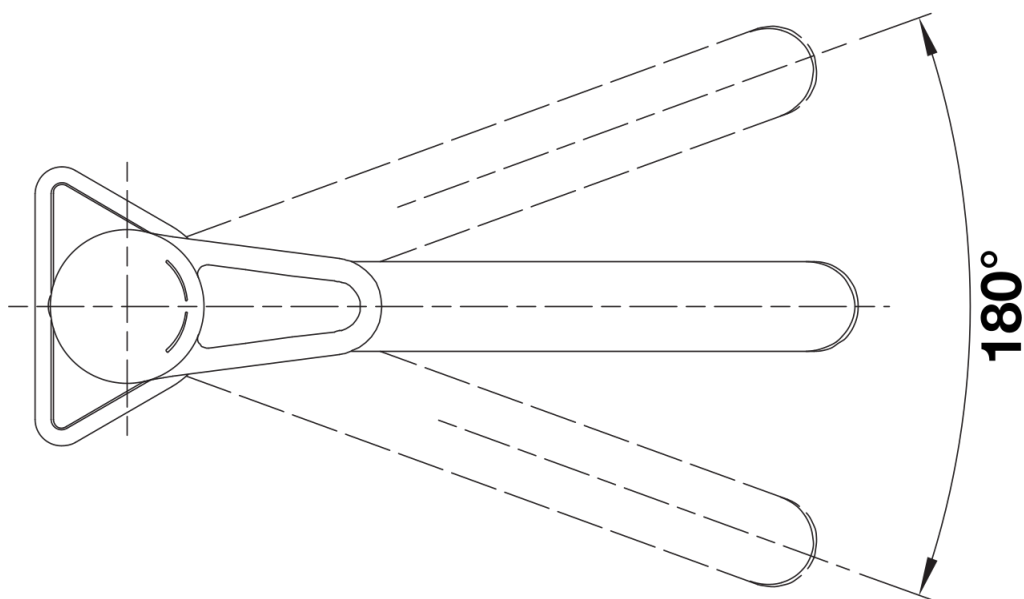

Produktdatenblatt BLANCOWEGA II

Art. Nr. 526415

Vorteil

- Kopfhebelarmatur für flexible Planung und leichte Bedienung
- Besonders geeignet für kompakte Spülen und Becken
- Color-Ausführung in optischer Abstimmung zu farbigen Spülen und Becken aus SILGRANIT

Lieferumfang

- Auslauf 180° schwenkbar
- Hahnlochbohrung mit \varnothing 35 mm erforderlich
- Kartusche mit keramischen Dichtungen
- Flexible Anschlusschläuche mit 550 mm Länge und $\frac{3}{8}$ " Mutter für besonders leichte und sichere Montage
- Patentierter Strahlregler für deutlich geringere Verkalkung
- Stabilisierungsplatte zur Erhöhung der Standfestigkeit der Küchenarmatur bei Einbau in Spülen aus Edelstahl
- LGA zertifiziert
- DVGW Zertifizierung vorgesehen

Details

Schwenkbereich

Seitenansicht