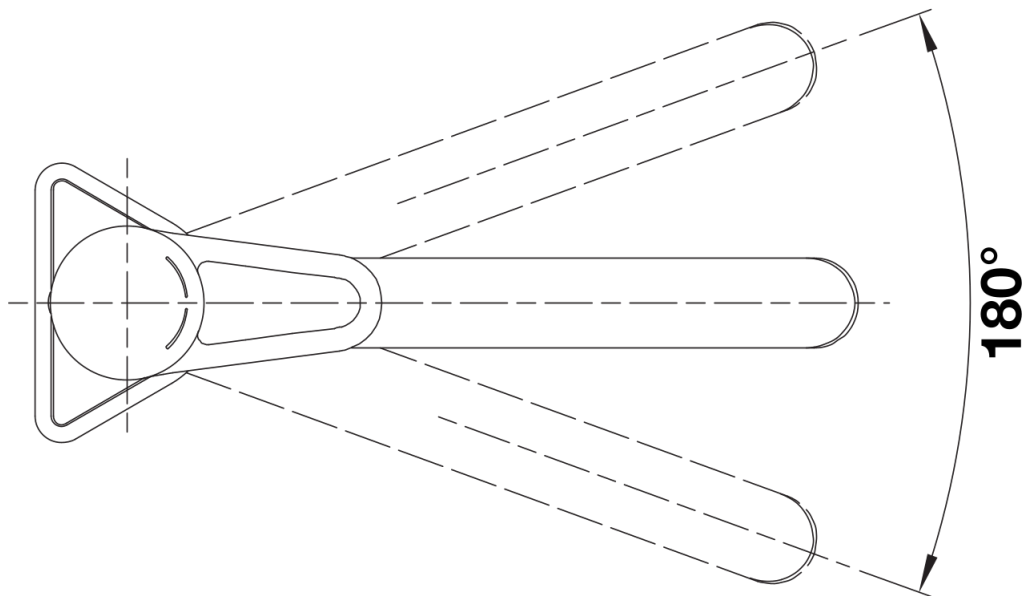

Produktdatenblatt BLANCOWEGA II

Art. Nr. 526408

Vorteil

- Kopfhebelarmatur für flexible Planung und leichte Bedienung
- Besonders geeignet für kompakte Spülen und Becken
- Color-Ausführung in optischer Abstimmung zu farbigen Spülen und Becken aus SILGRANIT

Farben

Verfügbare Farben
silgranitschwarz/chrom
anthrazit/chrom
vulkangrau/chrom
silgranitweiß/chrom
softweiß/chrom

SILGRANIT-Look zweifarbig silgranitweiß/chrom

Lieferumfang

- 180° schwenkbarer Auslauf für größere Reichweite
- Ø 35 mm Armaturenbohrung erforderlich
- Mit Keramikscheiben-Kartusche
- Patentierter Strahlregler für deutlich reduzierte Verkalkung
- Flexible Anschlussrohre, 500 mm lang und $\frac{3}{8}$ "-Mutter
- Stabilisierungsplatte zur Erhöhung der Stabilität der Armatur beim Einbau in Edelstahlspülen

Details

Schwenkbereich

Seitenansicht