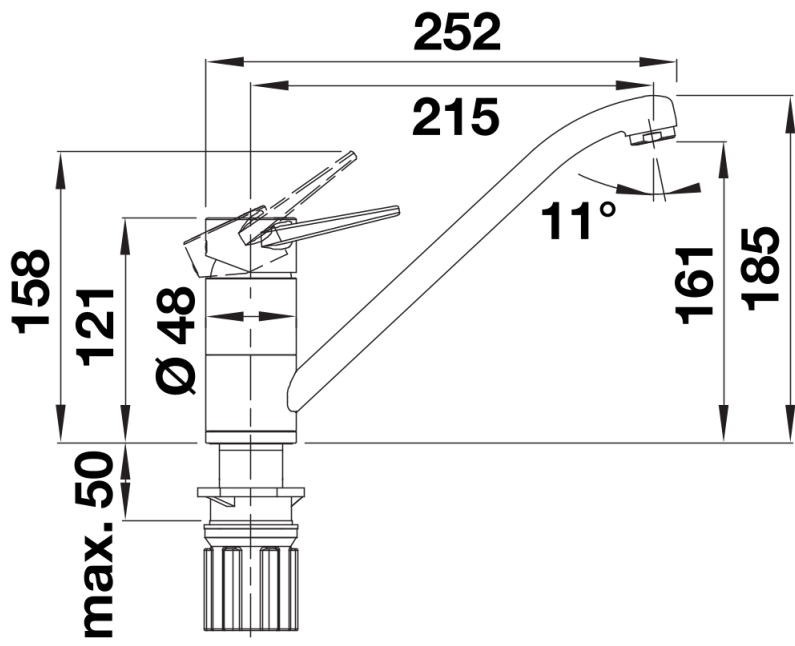

Produktdatenblatt BLANCOWEGA II

Art. Nr. 526408

Vorteil

- Kopfhebelarmatur für flexible Planung und leichte Bedienung
- Besonders geeignet für kompakte Spülen und Becken
- Color-Ausführung in optischer Abstimmung zu farbigen Spülen und Becken aus SILGRANIT

Farben

Verfügbare Farben
silgranitschwarz/chrom
anthrazit/chrom
vulkangrau/chrom
silgranitweiß/chrom
softweiß/chrom

SILGRANIT-Look zweifarbig silgranitweiß/chrom

Lieferumfang

- 180° schwenkbarer Auslauf für größere Reichweite
- Ø 35 mm Armaturenbohrung erforderlich
- Mit Keramikscheiben-Kartusche
- Patentierter Strahlregler für deutlich reduzierte Verkalkung
- Flexible Anschlussrohre, 500 mm lang und $\frac{3}{8}$ "-Mutter
- Stabilisierungsplatte zur Erhöhung der Stabilität der Armatur beim Einbau in Edelstahlspülen

Details

Schwenkbereich

Seitenansicht