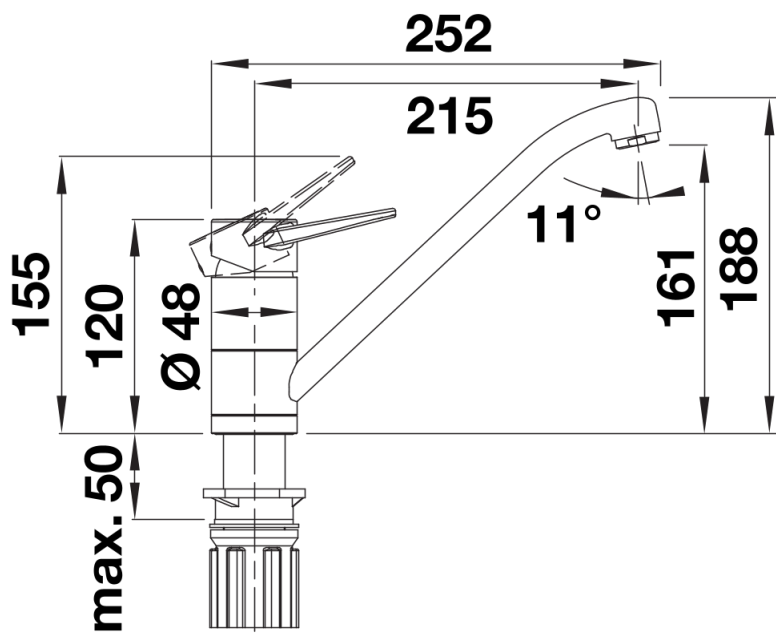

## Planungshinweise

---

- \*Mindestabstand zwischen Spüle und Fensterflügel 2,5 cm.

## Lieferumfang

---

- 180° schwenkbarer Auslauf für größere Reichweite
- Ø 35 mm Armaturenbohrung erforderlich
- Mit Keramik-Scheibenkartusche
- Patentierter Strahlregler für deutlich reduzierte Verkalkung
- Flexible Anschlussrohre, 950 mm lang und  $\frac{3}{8}$ "-Mutter
- Stabilisierungsplatte zur Erhöhung der Stabilität der Armatur beim Einbau in Edelstahlspülen

## Details

---

Schwenkbereich

Seitenansicht