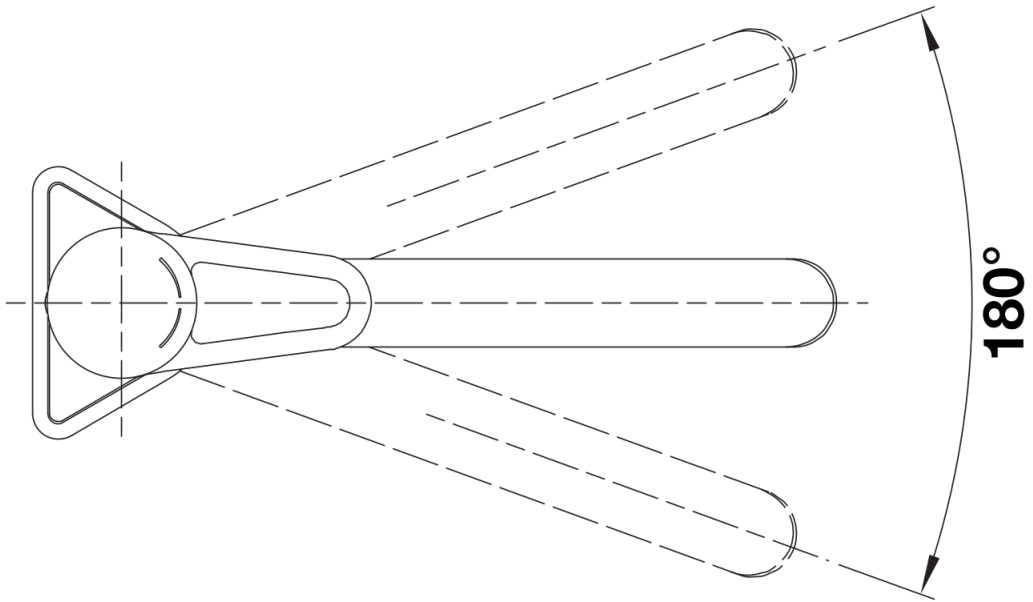

## Planungshinweise

---

- \*Mindestabstand zwischen Spüle und Fensterflügel 2,5 cm.

## Lieferumfang

---

- 180° schwenkbarer Auslauf für größere Reichweite
- Ø 35 mm Armaturenbohrung erforderlich
- Mit Keramik-Scheibenkartusche
- Patentierter Strahlregler für deutlich reduzierte Verkalkung
- Flexible Anschlussrohre, 950 mm lang und  $\frac{3}{8}$ "-Mutter
- Stabilisierungsplatte zur Erhöhung der Stabilität der Armatur beim Einbau in Edelstahlspülen

## Details

---

Schwenkbereich

Seitenansicht