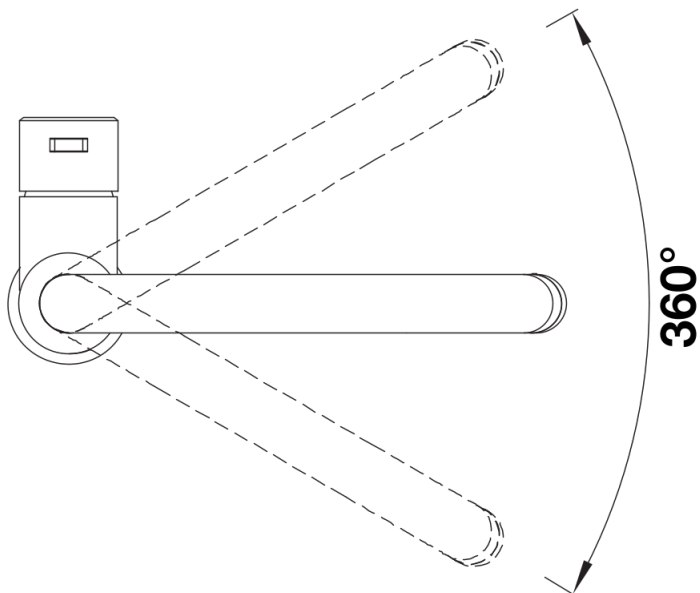

Produktdatenblatt JANDORA

Art. Nr. 526615

Vorteil

- Hochwertige Ausführung in massivem Edelstahl, Oberfläche gebürstet
- Klares Armaturendesign für moderne Küchen
- Hoher Auslauf für leichtes Befüllen von Töpfen und Vasen
- Größere Gestaltungsfreiheit bei Einbau vor Rückwand durch Bedienhebel mit senkrechter Nullstellung
- Energiesparend: Grundeinstellung des Bedienhebels auf Kaltstart
- Auch mit herausziehbarem Auslauf erhältlich

Farben

Verfügbare Farben

Edelstahl gebürstet

massiv Edelstahl gebürstet

Lieferumfang

- 360° schwenkbarer Auslauf für größere Reichweite
- Ø 35 mm Armaturenbohrung erforderlich
- Mit Keramik-Scheibenkartusche
- Patentierter Strahlregler für deutlich reduzierte Verkalkung
- Flexible Anschlussrohre, 700 mm lang und $\frac{3}{8}$ "-Mutter
- Stabilisierungsplatte zur Erhöhung der Stabilität der Armatur beim Einbau in Edelstahlspülen

Details

Schwenkbereich

Seitenansicht Hebel 2D

Seitenansicht