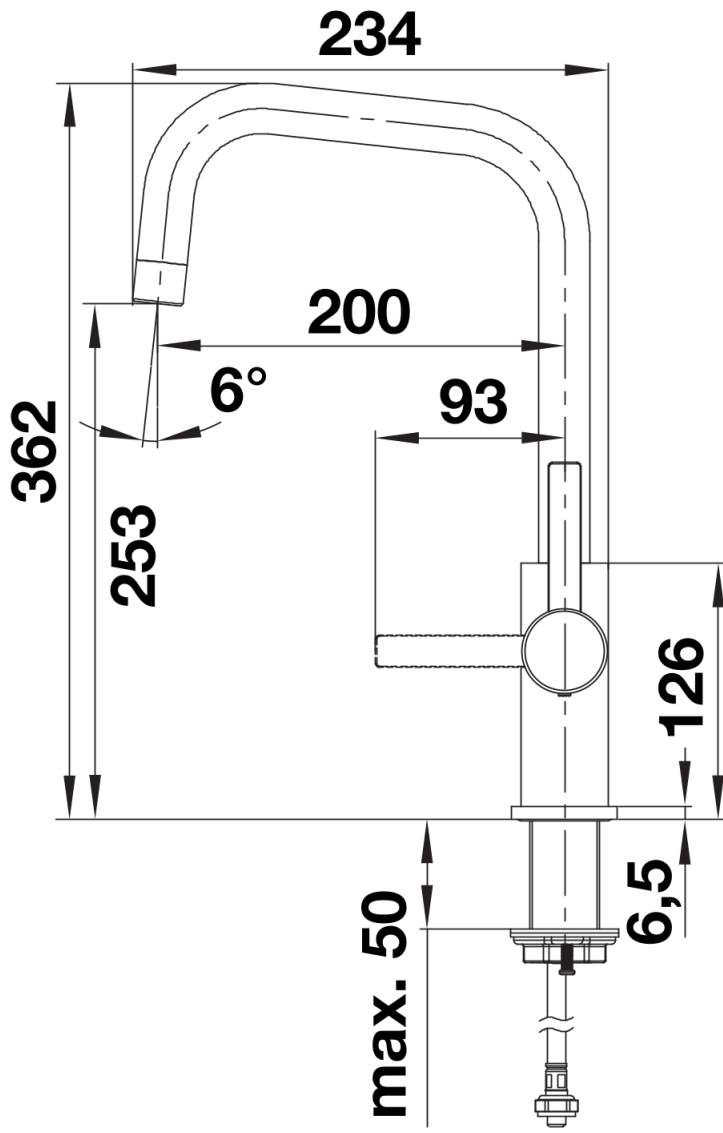

Produktdatenblatt JANDORA

Art. Nr. 526615

Vorteil

- Hochwertige Ausführung in massivem Edelstahl, Oberfläche gebürstet
- Klares Armaturendesign für moderne Küchen
- Hoher Auslauf für leichtes Befüllen von Töpfen und Vasen
- Größere Gestaltungsfreiheit bei Einbau vor Rückwand durch Bedienhebel mit senkrechter Nullstellung
- Energiesparend: Grundeinstellung des Bedienhebels auf Kaltstart
- Auch mit herausziehbarem Auslauf erhältlich

Farben

Verfügbare Farben

Edelstahl gebürstet

massiv Edelstahl gebürstet

Lieferumfang

- 360° schwenkbarer Auslauf für größere Reichweite
- Ø 35 mm Armaturenbohrung erforderlich
- Mit Keramik-Scheibenkartusche
- Patentierter Strahlregler für deutlich reduzierte Verkalkung
- Flexible Anschlussrohre, 700 mm lang und $\frac{3}{8}$ "-Mutter
- Stabilisierungsplatte zur Erhöhung der Stabilität der Armatur beim Einbau in Edelstahlspülen

Details

Schwenkbereich

Seitenansicht Hebel 2D

Seitenansicht