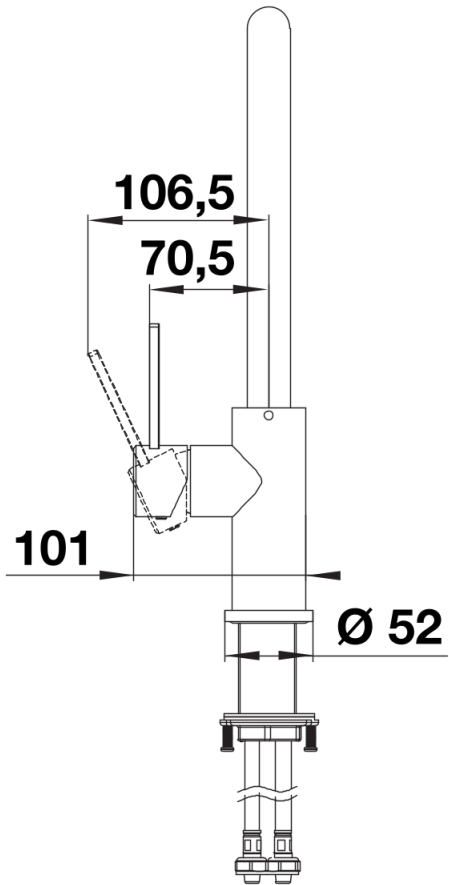

Produktdatenblatt JANDORA

Art. Nr. 526615

Vorteil

- Hochwertige Ausführung in massivem Edelstahl, Oberfläche gebürstet
- Klares Armaturendesign für moderne Küchen
- Hoher Auslauf für leichtes Befüllen von Töpfen und Vasen
- Größere Gestaltungsfreiheit bei Einbau vor Rückwand durch Bedienhebel mit senkrechter Nullstellung
- Energiesparend: Grundeinstellung des Bedienhebels auf Kaltstart
- Auch mit herausziehbarem Auslauf erhältlich

Farben

Verfügbare Farben

Edelstahl gebürstet

massiv Edelstahl gebürstet

Lieferumfang

- 360° schwenkbarer Auslauf für größere Reichweite
- Ø 35 mm Armaturenbohrung erforderlich
- Mit Keramik-Scheibenkartusche
- Patentierter Strahlregler für deutlich reduzierte Verkalkung
- Flexible Anschlussrohre, 700 mm lang und $\frac{3}{8}$ "-Mutter
- Stabilisierungsplatte zur Erhöhung der Stabilität der Armatur beim Einbau in Edelstahlspülen

Details

Schwenkbereich

Seitenansicht Hebel 2D

Seitenansicht