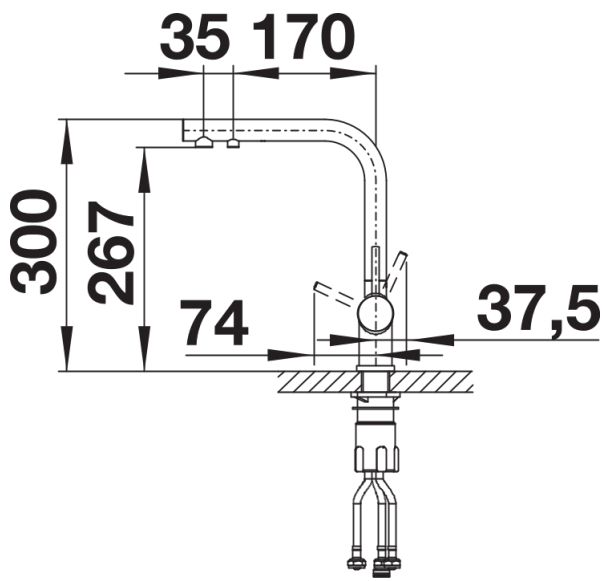

Farben

Verfügbare Farben
schwarz matt

Sonderfarbe schwarz matt

Lieferumfang

- 360° schwenkbarer Auslauf für größere Reichweite
- Ø 35 mm Hahnloch erforderlich
- Keramikventil und Scheibenkartusche
- Klarstrahlbelüfter
- Flexible Anschlussrohre, 500 mm lang und $\frac{3}{8}$ "-Mutter
- Stabilisierungsplatte zur Erhöhung der Stabilität der Armatur beim Einbau in Edelstahlspülen
- Filtersystem nicht im Lieferumfang

Details

Schwenkbereich

Seitenansicht Hebel 2D

Seitenansicht