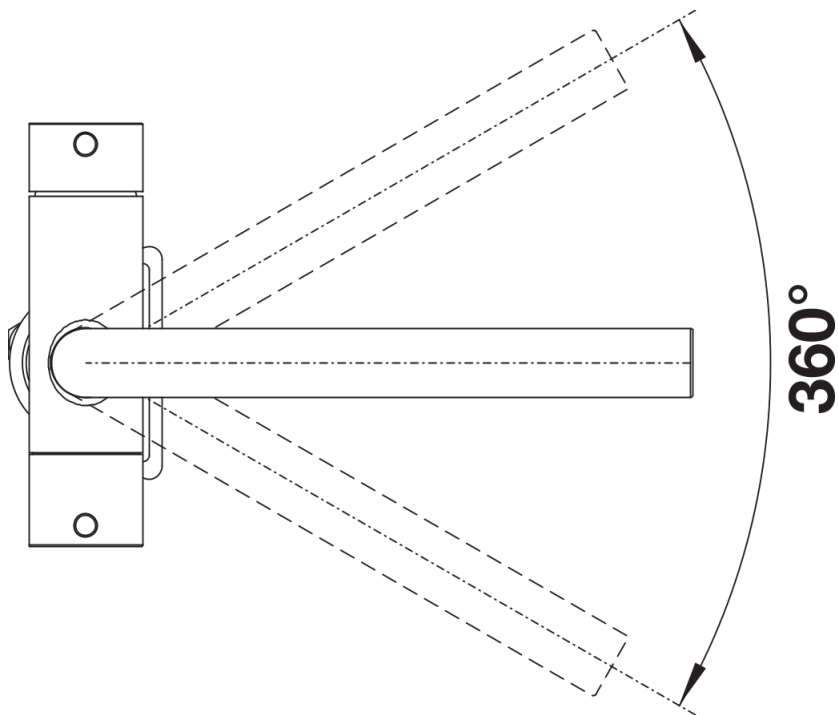

Produktdatenblatt FONTAS II Filter

Art. Nr. 526670

Vorteil

- Komfortable 3-in-1-Armatur mit Mischhebel rechts für Kalt- und Warmwasser sowie Drehgriff links für gefiltertes Wasser
- Ausführung in schwarz matt für eine genaue Abstimmung auf das Umfeld
- Hygienisch: getrennte Wasserführung und separater Auslass für gefiltertes Wasser - keine Vermischung mit Leitungswasser
- Platzsparend und praktisch: durch 3-in-1-Armatur keine zusätzliche Bohrung für die Entnahme von gefiltertem Wasser notwendig
- Erweiterter Aktionsradius durch 360° schwenkbaren Auslauf
- Für die Installation mit einem Wasser-Filter-System

Farben

Verfügbare Farben
schwarz matt

Sonderfarbe schwarz matt

Lieferumfang

- 360° schwenkbarer Auslauf für größere Reichweite
- Ø 35 mm Hahnloch erforderlich
- Keramikventil und Scheibenkartusche
- Klarstrahlbelüfter
- Flexible Anschlussrohre, 500 mm lang und $\frac{3}{8}$ "-Mutter
- Stabilisierungsplatte zur Erhöhung der Stabilität der Armatur beim Einbau in Edelstahlspülen
- Filtersystem nicht im Lieferumfang

Details

Schwenkbereich

Seitenansicht Hebel 2D

Seitenansicht