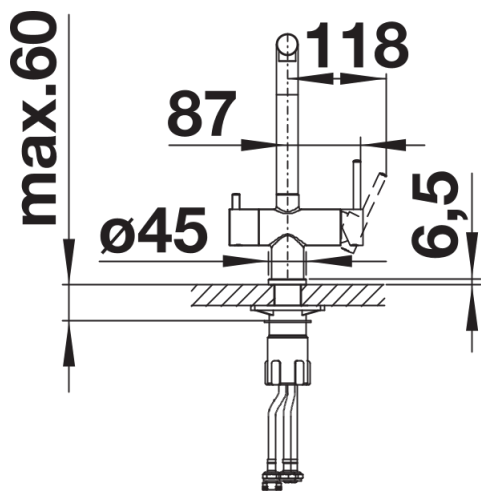

Farben

Verfügbare Farben
schwarz matt

Sonderfarbe schwarz matt

Lieferumfang

- 360° schwenkbarer Auslauf für größere Reichweite
- Ø 35 mm Hahnloch erforderlich
- Keramikventil und Scheibenkartusche
- Klarstrahlbelüfter
- Flexible Anschlussrohre, 500 mm lang und $\frac{3}{8}$ "-Mutter
- Stabilisierungsplatte zur Erhöhung der Stabilität der Armatur beim Einbau in Edelstahlspülen
- Filtersystem nicht im Lieferumfang

Details

Schwenkbereich

Seitenansicht Hebel 2D

Seitenansicht