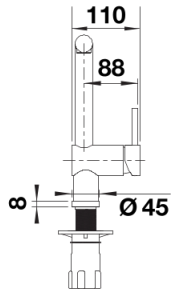

## Lieferumfang

---

- Auslauf 360° schwenkbar
- Hahnlochbohrung mit  $\varnothing$  35 mm erforderlich
- Mit keramischen Dichtungen
- Flexible Anschlusschläuche mit 450 mm Länge und  $\frac{3}{8}$ " Mutter für besonders leichte und sichere Montage
- ND-Ausführung mit Durchflussmengenregler zum Schutz des Boilers ausgestattet
- Stabilisierungsplatte zur Erhöhung der Standfestigkeit der Küchenarmatur bei Einbau in Spülen aus Edelstahl

## Details

---

Schwenkbereich

Seitenansicht Hebel 2D

Seitenansicht