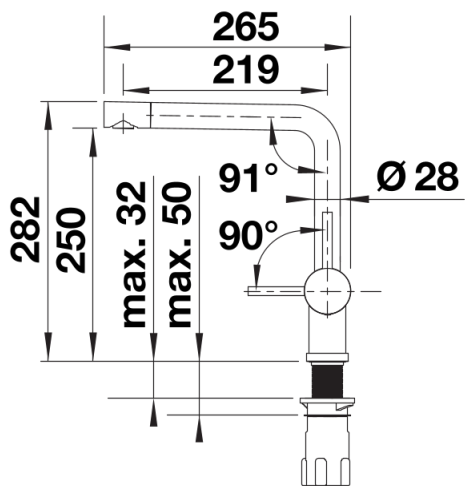

## Lieferumfang

---

- Auslauf 360° schwenkbar
- Hahnlochbohrung mit  $\varnothing$  35 mm erforderlich
- Mit keramischen Dichtungen
- Flexible Anschlusschläuche mit 450 mm Länge und  $\frac{3}{8}$ " Mutter für besonders leichte und sichere Montage
- ND-Ausführung mit Durchflussmengenregler zum Schutz des Boilers ausgestattet
- Stabilisierungsplatte zur Erhöhung der Standfestigkeit der Küchenarmatur bei Einbau in Spülen aus Edelstahl

## Details

---

Schwenkbereich

Seitenansicht Hebel 2D

Seitenansicht