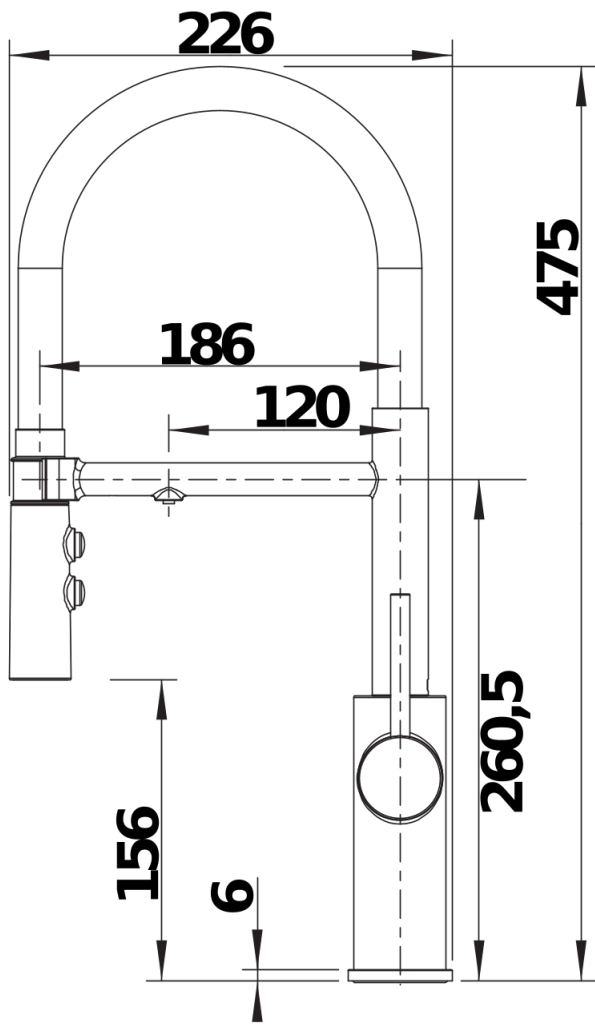

## Lieferumfang

---

- 360° schwenkbarer Auslauf für größere Reichweite
- Ø 35 mm Hahnloch erforderlich
- Keramikventil und Scheibenkartusche
- Patentierter Strahlregler für deutlich reduzierte Verkalkung
- Brause aus Kunststoff
- Magnetischer Handbrausehalter für einfache Handhabung
- Schwarzer Schlauch aus Silikon
- Flexible Verbindungsrohre, 700 mm lang und  $\frac{3}{8}$ " Mutter
- Stabilisierungsplatte zur Erhöhung der Stabilität der Armatur beim Einbau in Edelstahlspülen
- Mit Rückschlagventil und somit garantiert gegen Rückfluss nach EN 1717
- Filtersystem nicht im Lieferumfang enthalten

## Schwenkbereich

Seitenansicht Hebel 2D

Seitenansicht