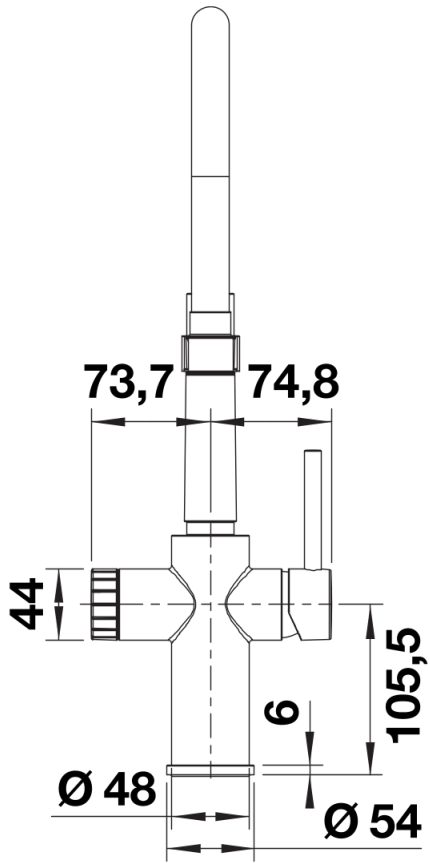

## Lieferumfang

---

- 360° schwenkbarer Auslauf für größere Reichweite
- Ø 35 mm Hahnloch erforderlich
- Keramikventil und Scheibenkartusche
- Patentierter Strahlregler für deutlich reduzierte Verkalkung
- Brause aus Kunststoff
- Magnetischer Handbrausehalter für einfache Handhabung
- Schwarzer Schlauch aus Silikon
- Flexible Verbindungsrohre, 700 mm lang und  $\frac{3}{8}$ " Mutter
- Stabilisierungsplatte zur Erhöhung der Stabilität der Armatur beim Einbau in Edelstahlspülen
- Mit Rückschlagventil und somit garantiert gegen Rückfluss nach EN 1717
- Filtersystem nicht im Lieferumfang enthalten

## Schwenkbereich

Seitenansicht Hebel 2D

Seitenansicht