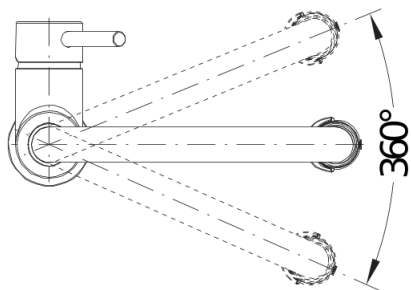

## Produktdatenblatt CATRIS-S Flexo Filter

Art. Nr. 526707

Vorteil

---

- Besser schmeckendes Wasser direkt aus der Armatur ohne Kompromisse beim Design
- Schwarzes, mattes Oberflächenfinish zur exakten Anpassung an die Umgebung
- 3-in-1-Mischbatterie im semiprofessionellen Design für Kalt-, Warm- und gefiltertes Wasser
- Getrennte Hebelsteuerung: Kalt- und Warmwasser rechts, gefiltertes Wasser links
- Doppelbrause mit integriertem Strömungsstopp: einfaches Umschalten von belüftetem Strahl auf kräftige Spülbrause
- Einfache Wahl des Filtersystems je nach Region und persönlichem Filtrationsbedarf - Armatur funktioniert mit allen gängigen Filtersystemen

## Lieferumfang

---

- 360° schwenkbarer Auslauf für größere Reichweite
- Ø 35 mm Hahnloch erforderlich
- Keramikventil und Scheibenkartusche
- Patentierter Strahlregler für deutlich reduzierte Verkalkung
- Brause aus Kunststoff
- Magnetischer Handbrausehalter für einfache Handhabung
- Schwarzer Schlauch aus Silikon
- Flexible Verbindungsrohre, 700 mm lang und  $\frac{3}{8}$ " Mutter
- Stabilisierungsplatte zur Erhöhung der Stabilität der Armatur beim Einbau in Edelstahlspülen
- Mit Rückschlagventil und somit garantiert gegen Rückfluss nach EN 1717
- Filtersystem nicht im Lieferumfang enthalten

## Schwenkbereich

Seitenansicht Hebel 2D

Seitenansicht