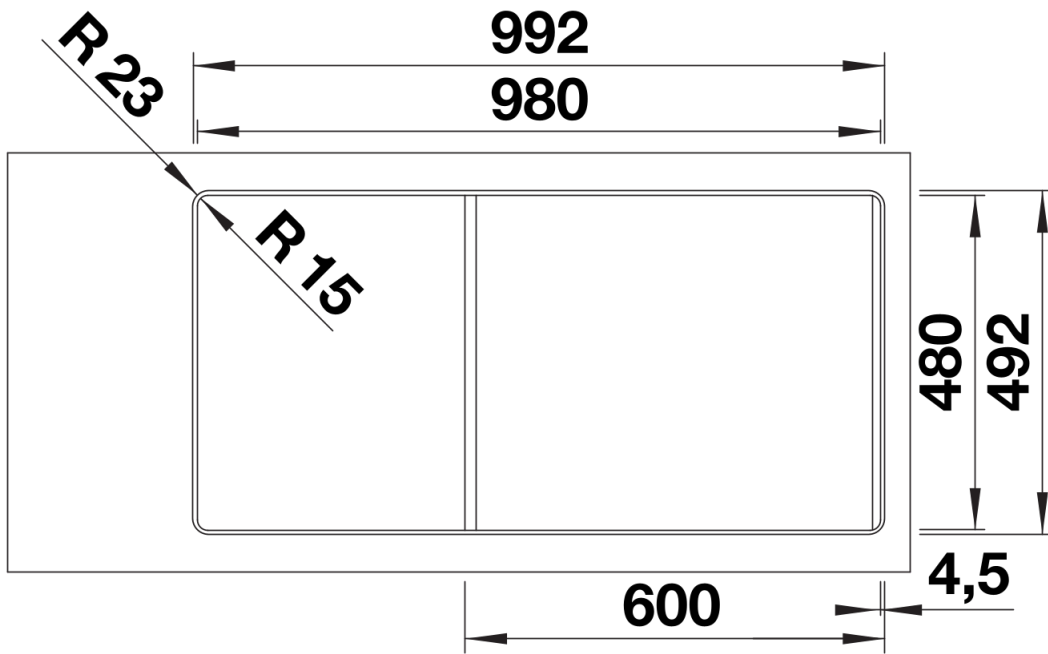

Produktdatenblatt ADIRA 6 S-F

Art. Nr. 527612

Vorteil

- Moderne Spüle in schönen Silgranit-Farben mit erhöhter Funktionalität
- Hoher Komfort durch XL-Becken in Kombination mit praktischem Ablauf und ebener Abtropffläche
- Die multifunktionale ADIRA-Klappmatte ist im Lieferumfang enthalten und kann zur Schaffung einer obersten Ebene auf dem Becken oder als Abtropffläche verwendet werden.
- Der mitgelieferte Eimer für die Resteschale passt in das zweite Becken und eignet sich hervorragend für Vorbereitungsarbeiten mit Wasser. Er kann auch in FLEXON II und SELECT II Eimern im Unterschrank aufbewahrt werden.
- Für flächenbündigen Einbau. Reversibel einbaubar

Details

Aufsicht

Ausschnitt

Frontansicht

Seitenansicht