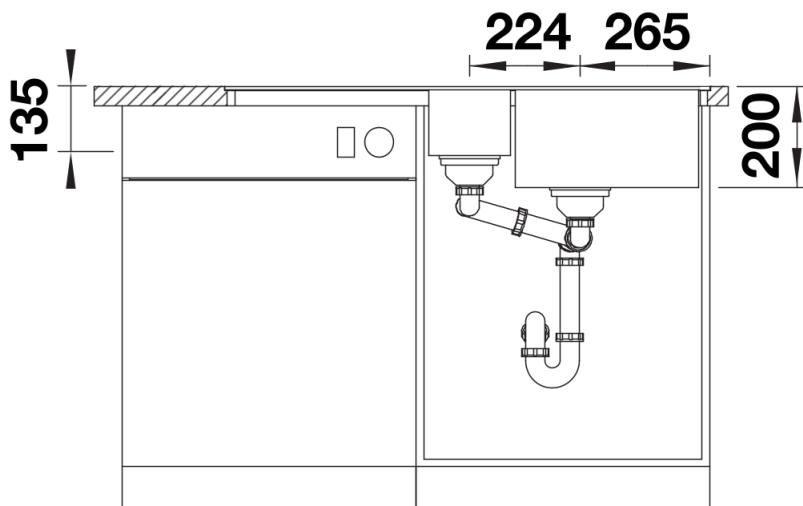

Produktdatenblatt ADIRA 6 S-F

Art. Nr. 527612

Vorteil

- Moderne Spüle in schönen Silgranit-Farben mit erhöhter Funktionalität
- Hoher Komfort durch XL-Becken in Kombination mit praktischem Ablauf und ebener Abtropffläche
- Die multifunktionale ADIRA-Klappmatte ist im Lieferumfang enthalten und kann zur Schaffung einer obersten Ebene auf dem Becken oder als Abtropffläche verwendet werden.
- Der mitgelieferte Eimer für die Resteschale passt in das zweite Becken und eignet sich hervorragend für Vorbereitungsarbeiten mit Wasser. Er kann auch in FLEXON II und SELECT II Eimern im Unterschrank aufbewahrt werden.
- Für flächenbündigen Einbau. Reversibel einbaubar

Lieferumfang

- ADIRA-Klappmatte
- Multifunktionsschale aus Kunststoff
- Ablaufgarnitur mit Raumsparrohr
- 2 x 3 ½" InFino-Korbventil mit integrierter Ablauffernbedienung (Drehknopf) für das Hauptbecken

Details

Aufsicht

Ausschnitt

Frontansicht

Seitenansicht