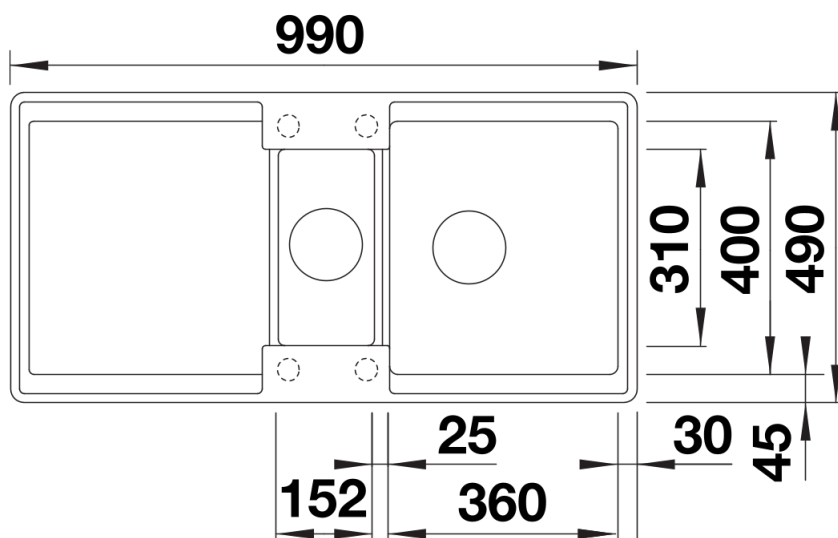

Produktdatenblatt ADIRA 6 S-F

Art. Nr. 527612

Vorteil

- Moderne Spüle in schönen Silgranit-Farben mit erhöhter Funktionalität
- Hoher Komfort durch XL-Becken in Kombination mit praktischem Ablauf und ebener Abtropffläche
- Die multifunktionale ADIRA-Klappmatte ist im Lieferumfang enthalten und kann zur Schaffung einer obersten Ebene auf dem Becken oder als Abtropffläche verwendet werden.
- Der mitgelieferte Eimer für die Resteschale passt in das zweite Becken und eignet sich hervorragend für Vorbereitungsarbeiten mit Wasser. Er kann auch in FLEXON II und SELECT II Eimern im Unterschrank aufbewahrt werden.
- Für flächenbündigen Einbau. Reversibel einbaubar

Details

Aufsicht

Ausschnitt

Frontansicht

Seitenansicht