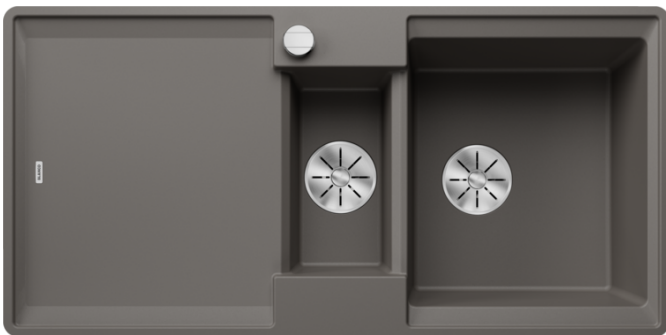

Produktdatenblatt ADIRA 6 S-F

Art. Nr. 527612

Vorteil

- Moderne Spüle in schönen Silgranit-Farben mit erhöhter Funktionalität
- Hoher Komfort durch XL-Becken in Kombination mit praktischem Ablauf und ebener Abtropffläche
- Die multifunktionale ADIRA-Klappmatte ist im Lieferumfang enthalten und kann zur Schaffung einer obersten Ebene auf dem Becken oder als Abtropffläche verwendet werden.
- Der mitgelieferte Eimer für die Resteschale passt in das zweite Becken und eignet sich hervorragend für Vorbereitungsarbeiten mit Wasser. Er kann auch in FLEXON II und SELECT II Eimern im Unterschrank aufbewahrt werden.
- Für flächenbündigen Einbau. Reversibel einbaubar

Farben

SILGRANIT vulkangrau

Verfügbare Farben

schwarz
anthrazit
felsgrau
vulkangrau
weiß
softweiß
tartufo
cafe

Planungshinweise

- Ausschnitt-Daten für alle Einbauverfahren finden Sie in unserem Internet-Download

Lieferumfang

- ADIRA-Klappmatte
- Multifunktionsschale aus Kunststoff
- Ablaufgarnitur mit Raumsparrohr
- 2 x 3 ½" InFino-Korbventil mit integrierter Ablauffernbedienung (Drehknopf) für das Hauptbecken