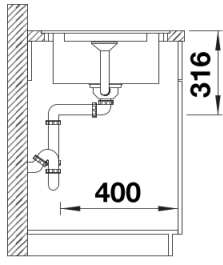

Lieferumfang

- ADIRA-Klappmatte
- Ablaufgarnitur mit Raumsparrohr
- 3 ½" InFino-Korbventil mit integrierter Abлаuffernbedienung (Drehknopf)

Details

Aufsicht

Ausschnitt

Frontansicht

Seitenansicht