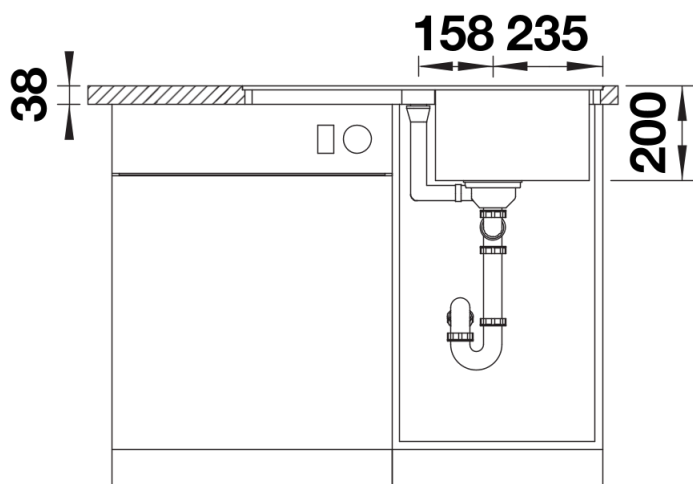

Produktdatenblatt ADIRA 45 S-F

Art. Nr. 527594

Vorteil

- Moderne Spüle in schönen Silgranit-Farben mit erhöhter Funktionalität
- Hoher Komfort durch XL-Becken in Kombination mit praktischem Ablauf und ebener Abtropffläche
- Die im Lieferumfang enthaltene multifunktionale ADIRA-Klappmatte kann als Aufsatz auf dem Becken oder als Abtropffläche verwendet werden
- Für flächenbündigen Einbau. Reversibel einbaubar

Lieferumfang

- ADIRA-Klappmatte
- Ablaufgarnitur mit Raumsparrohr
- 3 ½" InFino-Korbventil mit integrierter Abлаuffernbedienung (Drehknopf)

Details

Aufsicht

Ausschnitt

Frontansicht

Seitenansicht