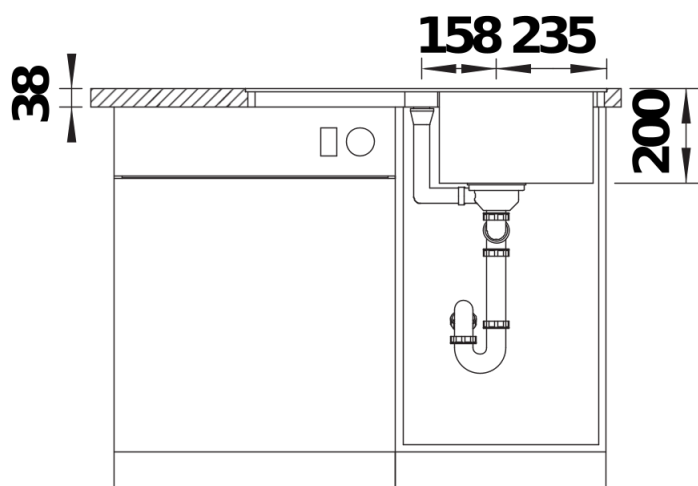

Produktdatenblatt ADIRA 45 S-F

Art. Nr. 527594

Vorteil

- Moderne Spüle in schönen Silgranit-Farben mit erhöhter Funktionalität
- Hoher Komfort durch XL-Becken in Kombination mit praktischem Ablauf und ebener Abtropffläche
- Die im Lieferumfang enthaltene multifunktionale ADIRA-Klappmatte kann als Aufsatz auf dem Becken oder als Abtropffläche verwendet werden
- Für flächenbündigen Einbau. Reversibel einbaubar

Lieferumfang

- ADIRA-Klappmatte
- Ablaufgarnitur mit Raumsparrohr
- 3 ½" InFino-Korbventil mit integrierter Abлаuffernbedienung (Drehbetätigung)

202242 - ADIRA-Klappmatte

Details

Aufsicht

Ausschnitt

Frontansicht

Seitenansicht