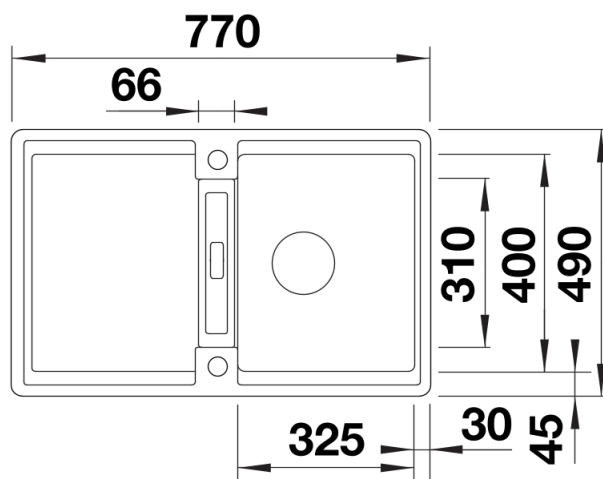

Lieferumfang

- ADIRA-Klappmatte
- Ablaufgarnitur mit Raumsparrohr
- 3 ½" InFino-Korbventil mit integrierter Abлаuffernbedienung (Drehknopf)

Details

Aufsicht

Ausschnitt

Frontansicht

Seitenansicht