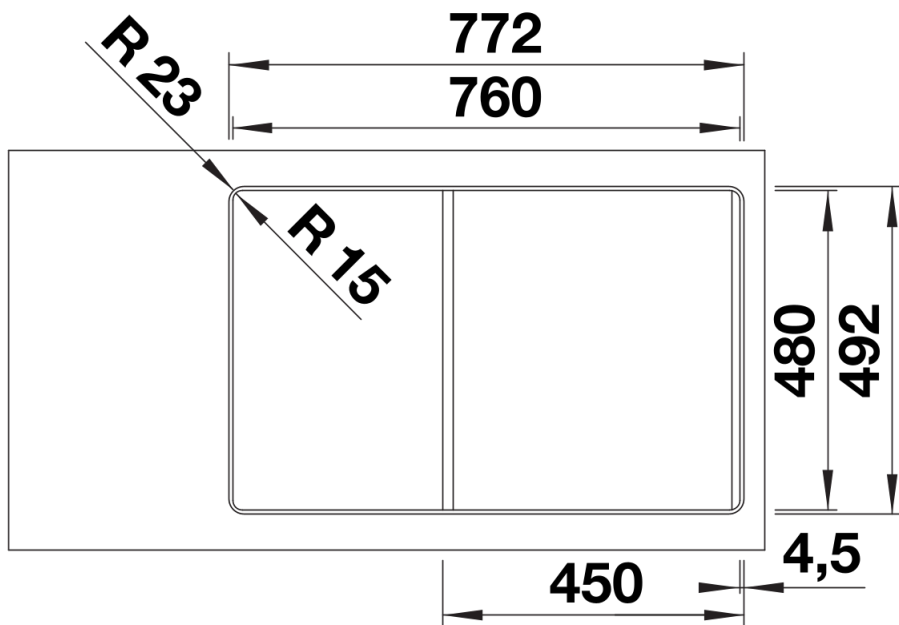

Produktdatenblatt ADIRA 45 S-F

Art. Nr. 527594

Vorteil

- Moderne Spüle in schönen Silgranit-Farben mit erhöhter Funktionalität
- Hoher Komfort durch XL-Becken in Kombination mit praktischem Ablauf und ebener Abtropffläche
- Die im Lieferumfang enthaltene multifunktionale ADIRA-Klappmatte kann als Aufsatz auf dem Becken oder als Abtropffläche verwendet werden
- Für flächenbündigen Einbau. Reversibel einbaubar

Lieferumfang

- ADIRA-Klappmatte
- Ablaufgarnitur mit Raumsparrohr
- 3 ½" InFino-Korbventil mit integrierter Abлаuffernbedienung (Drehknopf)

Details

Aufsicht

Ausschnitt

Frontansicht

Seitenansicht