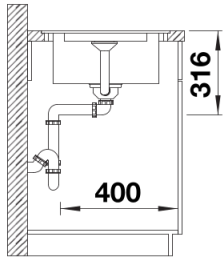

Lieferumfang

- ADIRA-Klappmatte
- Ablaufgarnitur mit Raumsparrohr
- 3 ½" InFino-Korbventil mit integrierter Abлаuffernbedienung (Drehbetätigung)

202242 - ADIRA-Klappmatte

Details

Aufsicht

Ausschnitt

Frontansicht